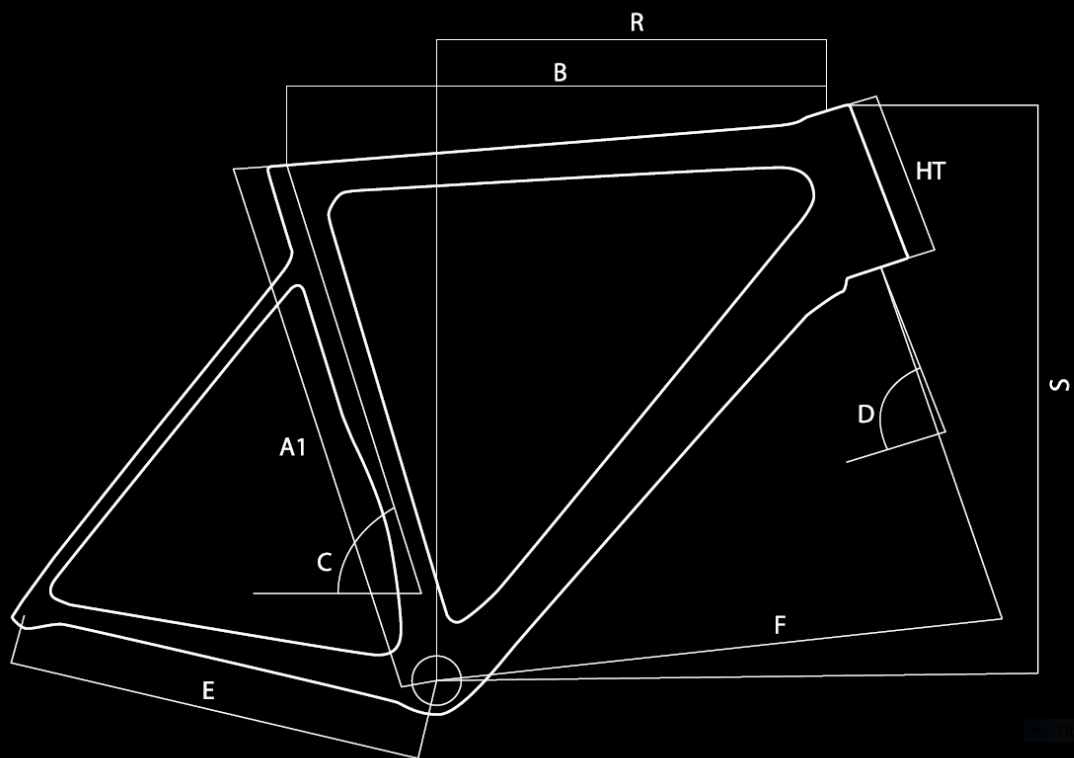

## Geometrie

<b>A1</b>	Bike Size	45	48	51	53	56	58	61
<b>B</b>	Top Tube (mm)	505	515	525	545	560	575	590
<b>R</b>	Reach (mm)	373,6	373,7	377,2	382,9	385,1	387,5	388,7
<b>S</b>	Stack (mm)	527,1	527,1	551,6	564,1	590,5	613,5	638,4
<b>C</b>	Seat Tube Angle (°)	76	75	75	74	73,5	73	72,5
<b>D</b>	Steering Tube Angle (°)	71,8	71,8	72	72,3	73,5	73,5	74
<b>E</b>	Chain-stay Length (mm)	400	400	400	400	402	406	406
<b>F</b>	BB to Fork Length (mm)	575,5	575,7	585,2	592,0	589,5	598,7	601,8
<b>HT</b>	Headtube (mm)	125	125	150	162	180	204	228