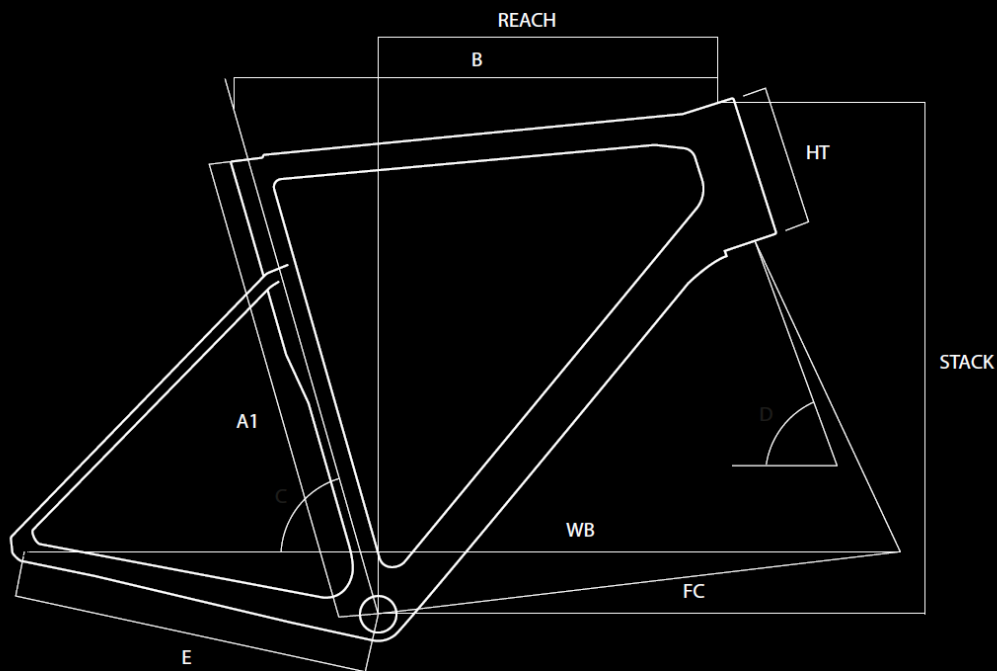

Basso Logo Handlebar Tape 2 mm

Geometrie

| A1 | Bike Size | 45 | 48 | 51 | 53 | 56 | 58 | 61 |
|----|-------------------------|-------|-------|-------|-------|-------|-------|-------|
| B | Top Tube (mm) | 505 | 515 | 525 | 545 | 560 | 575 | 590 |
| R | Reach (mm) | 371,1 | 371,1 | 374,5 | 380,4 | 382,1 | 384,4 | 385,5 |
| S | Stack (mm) | 538,9 | 538,9 | 563,4 | 575,9 | 602,4 | 625,4 | 650,4 |
| C | Seat Tube Angle (°) | 76 | 75 | 75 | 74 | 73,5 | 73 | 72,5 |
| D | Steering Tube Angle (°) | 71,8 | 71,8 | 72 | 72,3 | 73,5 | 73,5 | 74 |
| E | Chain-stay Length (mm) | 404 | 404 | 404 | 404 | 406 | 410 | 410 |
| F | BB to Fork Length (mm) | 576,9 | 576,9 | 586,4 | 593,2 | 590 | 599 | 602 |
| HT | Headtube (mm) | 125 | 125 | 150 | 162 | 180 | 204 | 228 |