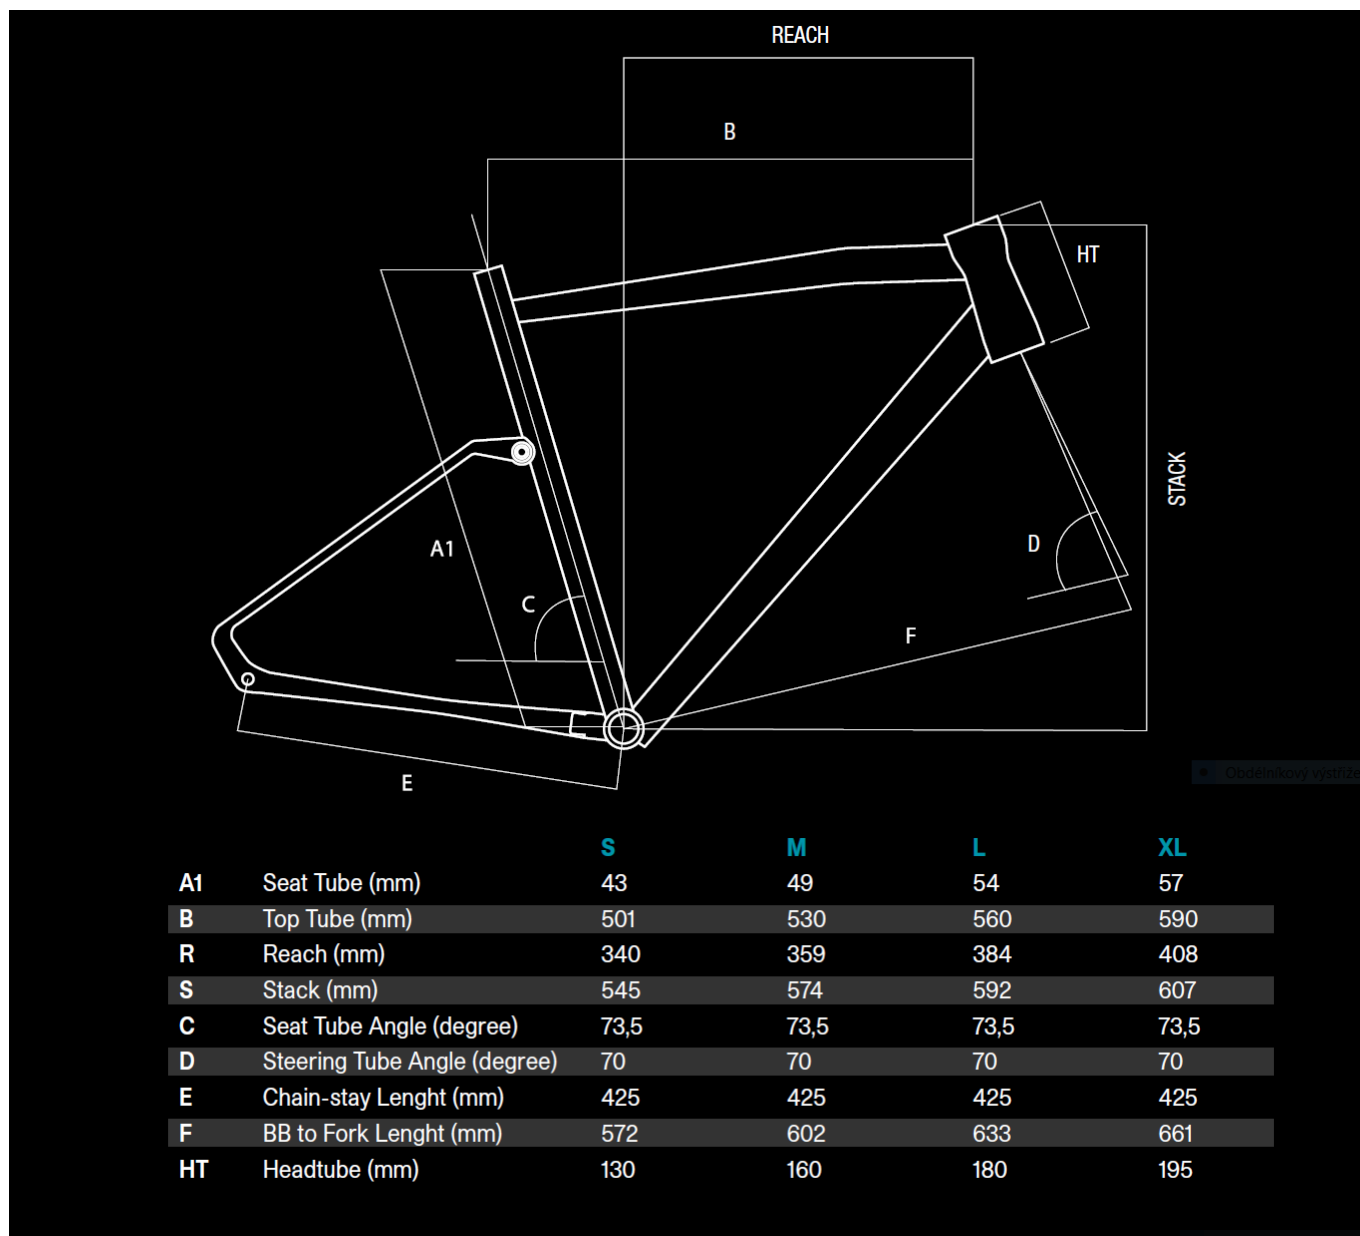

Basso Tera, fullcarbon, gravel specific design, tapered, thru axle 125mm x 12mm

přehazovačka

Shimano GRX 600

řazení

Shimano GRX 600

brzdy

Shimano GRX hydraulic, 160mm rotor

středové složení

kazeta
Shimano GRX, 11-34T

dráty
Sapim black stainless steel

ráfky
Microtech MX25 disc aluminium, tubeless ready, internal rim width 25 mm

pláště
Maxxis Rambler 700 x 45 mm

a151
TE32116

obj.c.
TE32116

omotávka
Basso Logo Handlebar Tape 2 mm

Geometrie

Fotogalerie