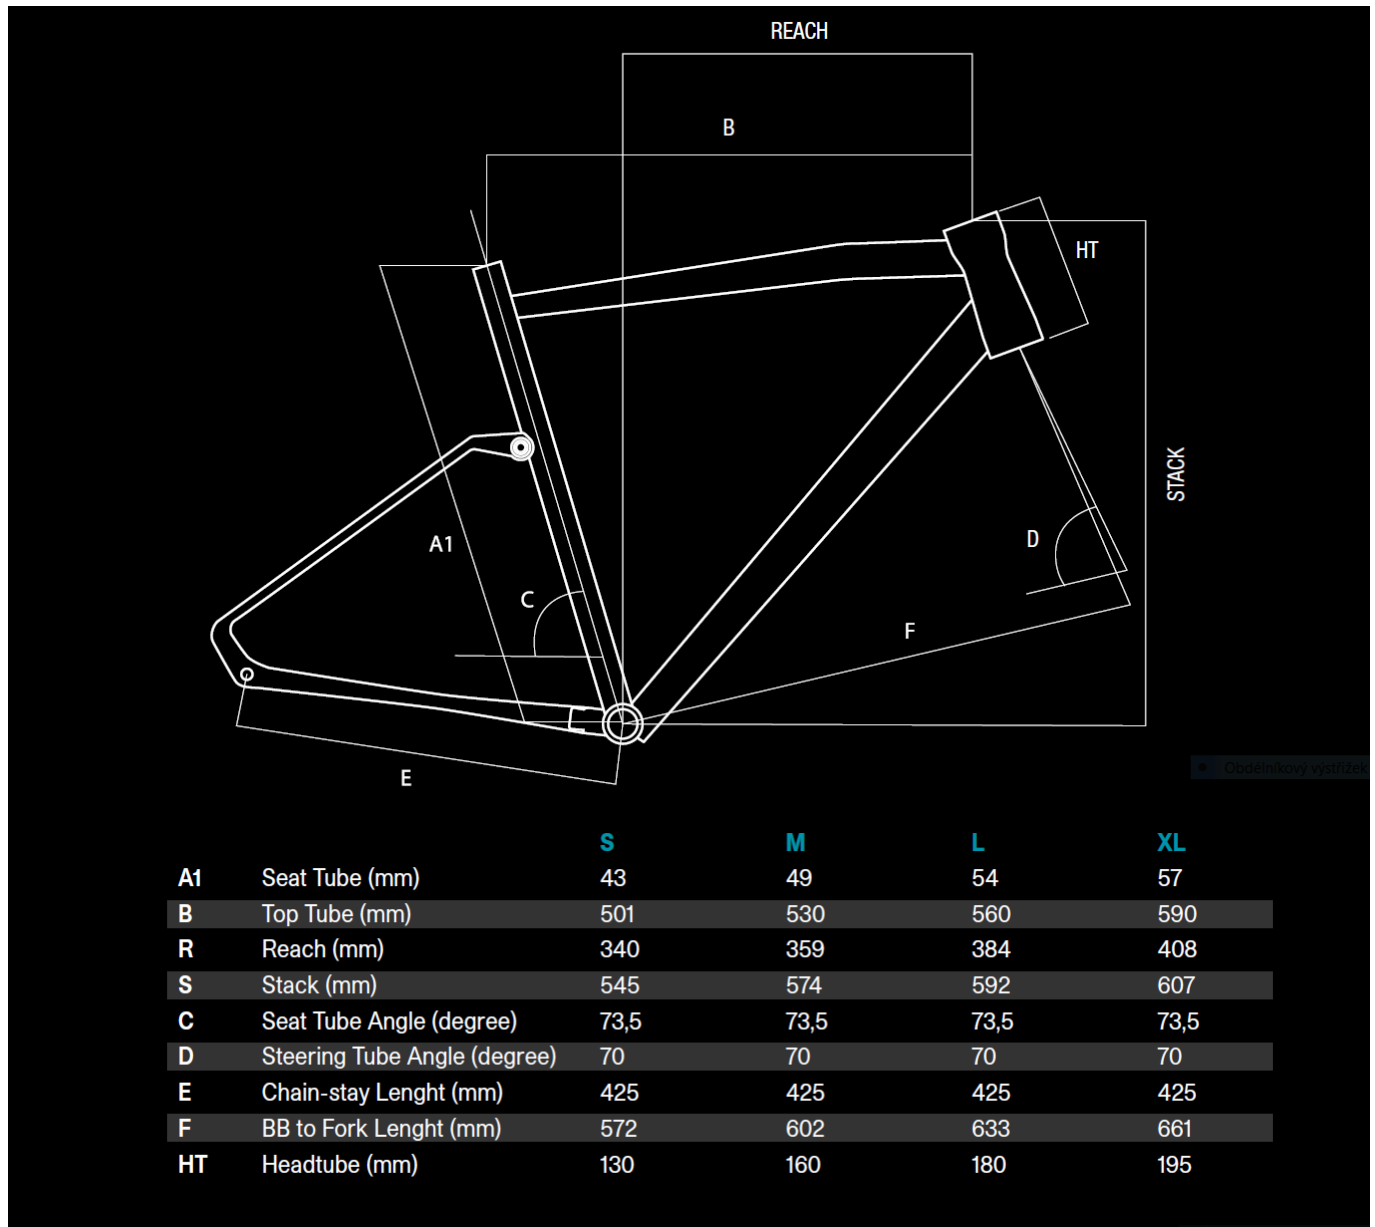

kazeta
Shimano GRX, 11-34T

dráty
Sapim black stainless steel

ráfky
Microtech MX25 disc aluminium, tubeless ready, internal rim width 25 mm

pláště
Maxxis Rambler 700 x 45 mm

a151
TE32116

obj.c.
TE32116

omotávka
Basso Logo Handlebar Tape 2 mm

Geometrie

Fotogalerie