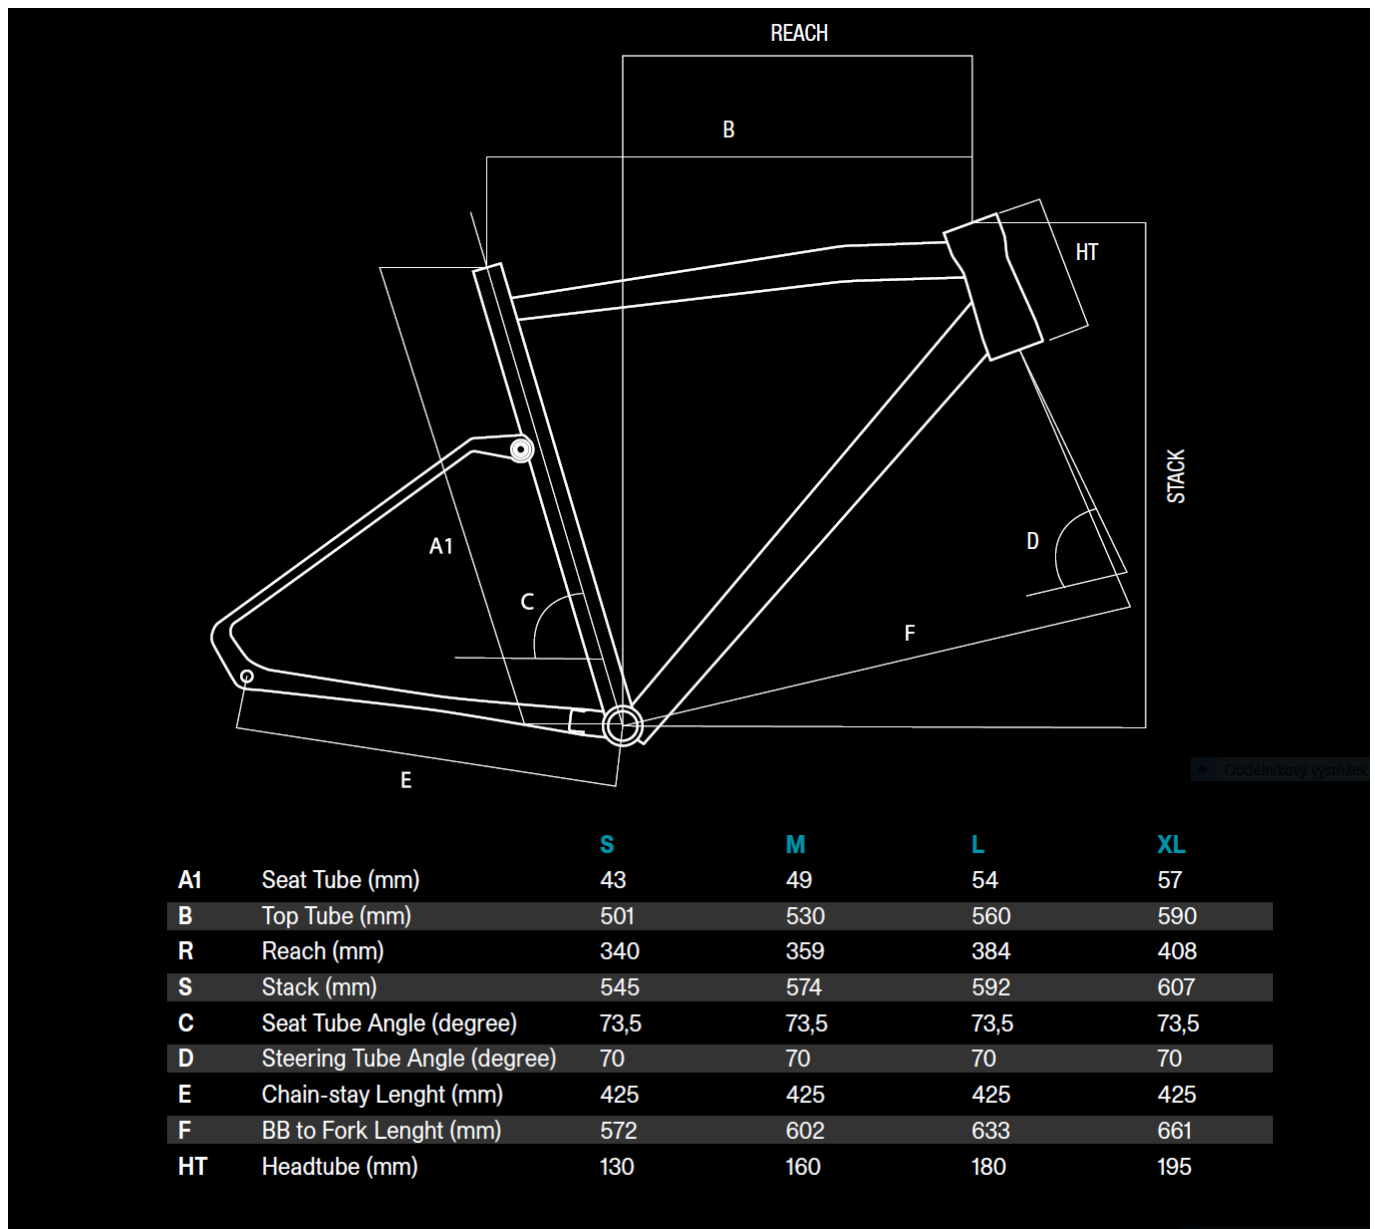

### řetěz

Shimano GRX

**kazeta**  
Shimano GRX, 11-34T

**dráty**  
Sapim black stainless steel

**ráfky**  
Microtech MX25 disc aluminium, tubeless ready, internal rim width 25 mm

**pláště**  
Maxxis Rambler 700 x 45 mm

## Geometrie