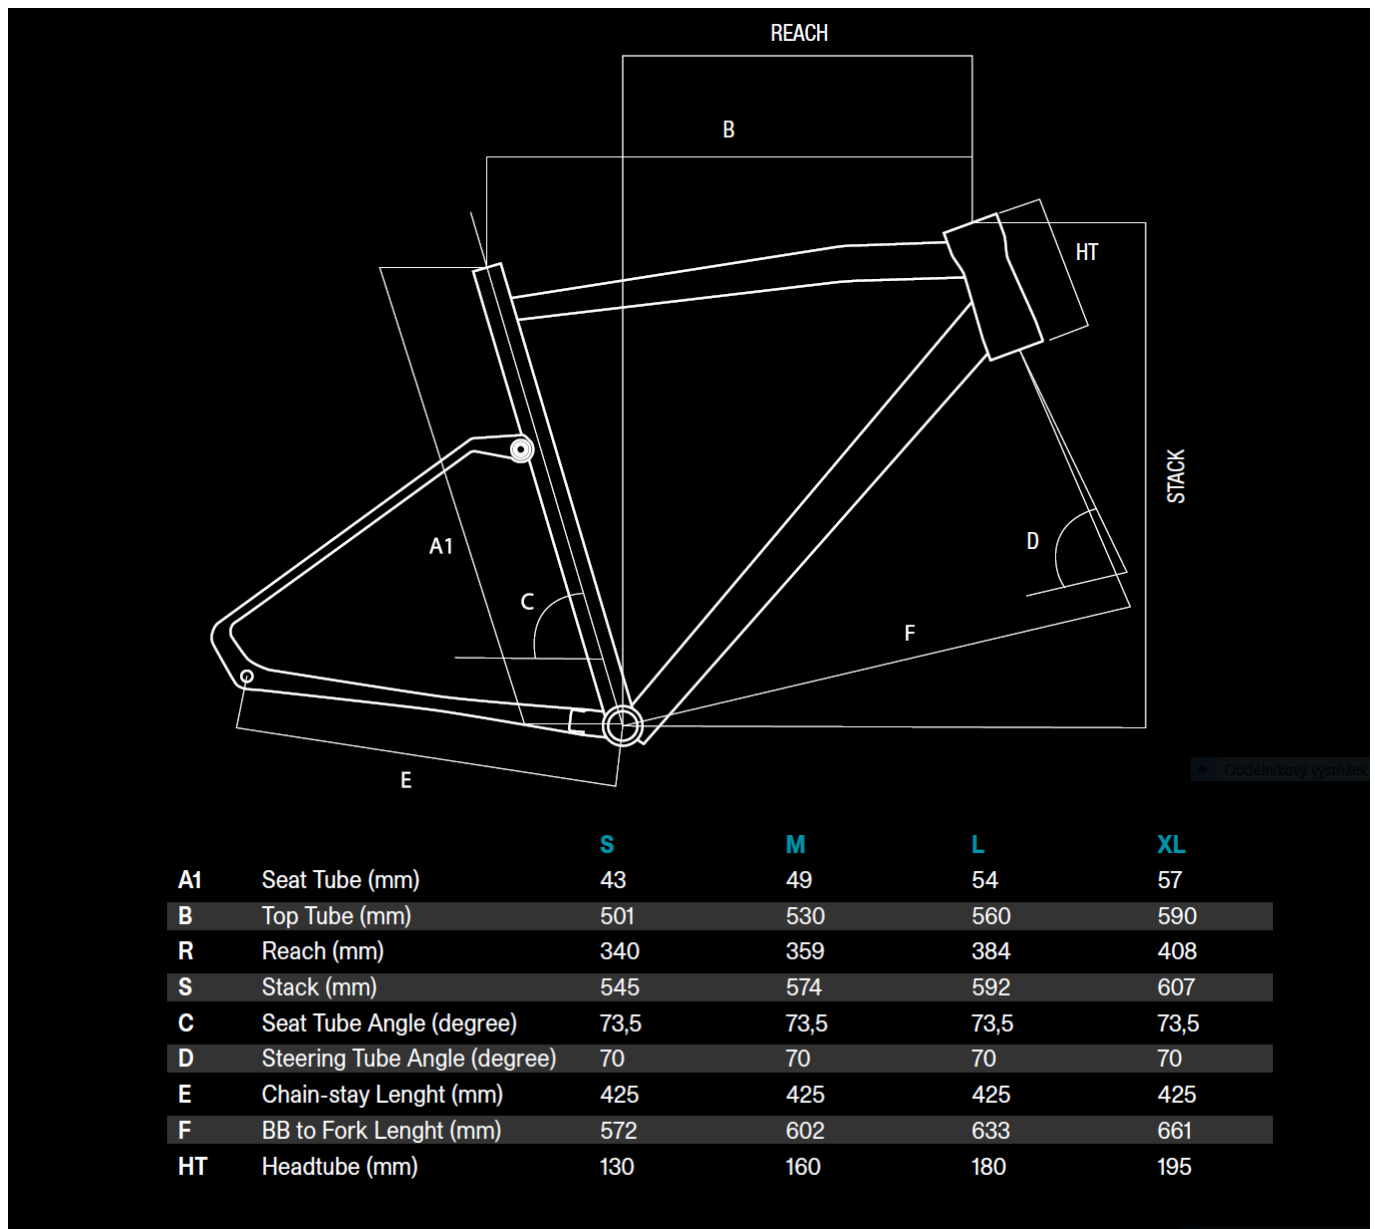

kazeta
Shimano GRX, 11-34T

dráty
Sapim black stainless steel

ráfky
Microtech MX25 disc aluminium, tubeless ready, internal rim width 25 mm

pláště
Maxxis Rambler 700 x 45 mm

a151
TE32116

obj.c.
TE32116

omotávka
Basso Logo Handlebar Tape 2 mm

Geometrie

Fotogalerie