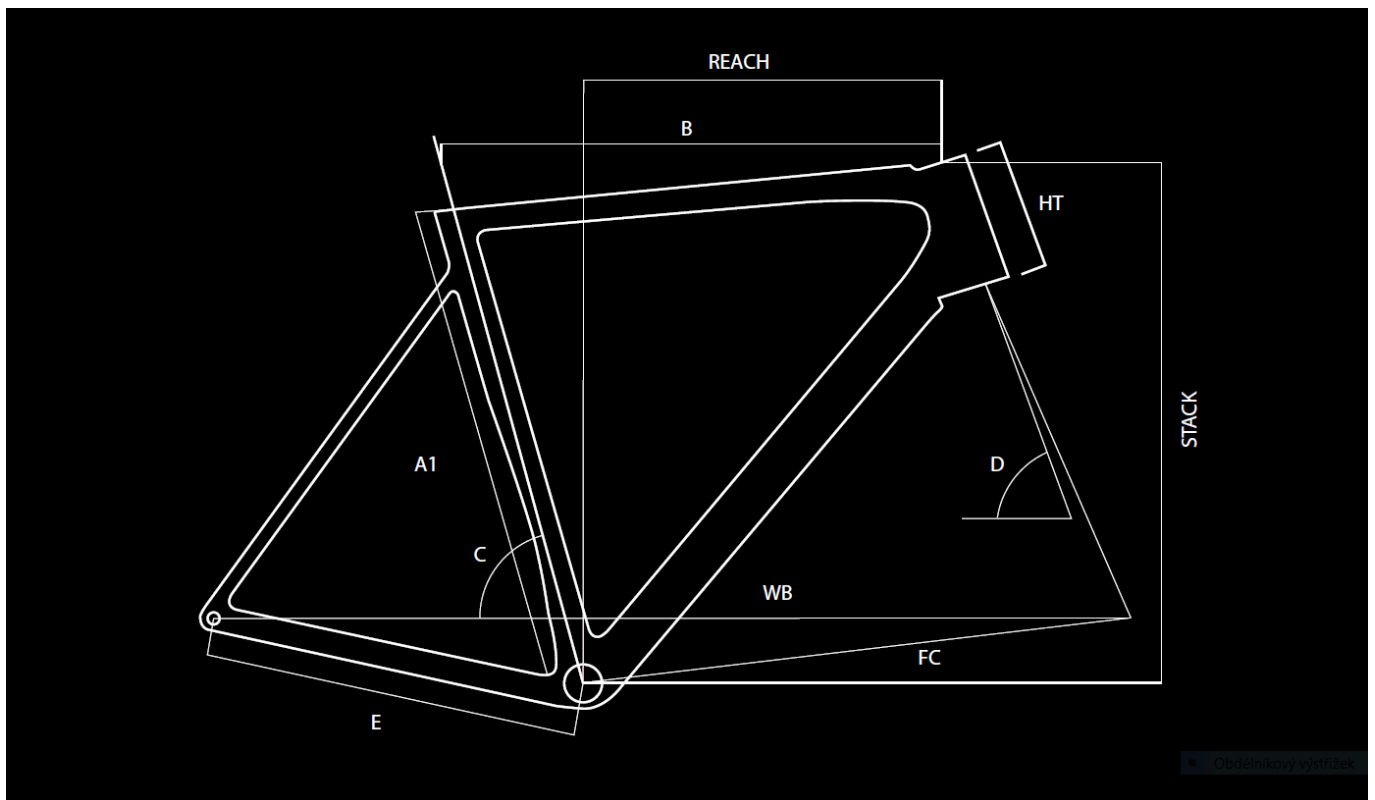

## Geometrie

A1	Seat Tube (mm)	45	48	51	53	56	58	61
B	Top Tube (mm)	505	515	525	545	560	575	590
R	Reach (mm)	374,9	375,2	378,6	384,8	386,9	389	390,7
S	Stack (mm)	521,7	521,8	546,2	558,8	584,3	608	632,2
C	Seat Tube Angle (°)	76	75	75	74	73,5	73	72,5
D	Steering Tube Angle (°)	71,3	71,4	71,6	71,9	73,1	73,1	73,6
E	Chain-Stay Length (mm)	400	400	400	400	402	402	406
F	BB to Fork Length (mm)	579,3	579,4	589,1	596,1	593,5	602,7	606
HT	Headtube (mm)	101	101	126	138	155	180	203