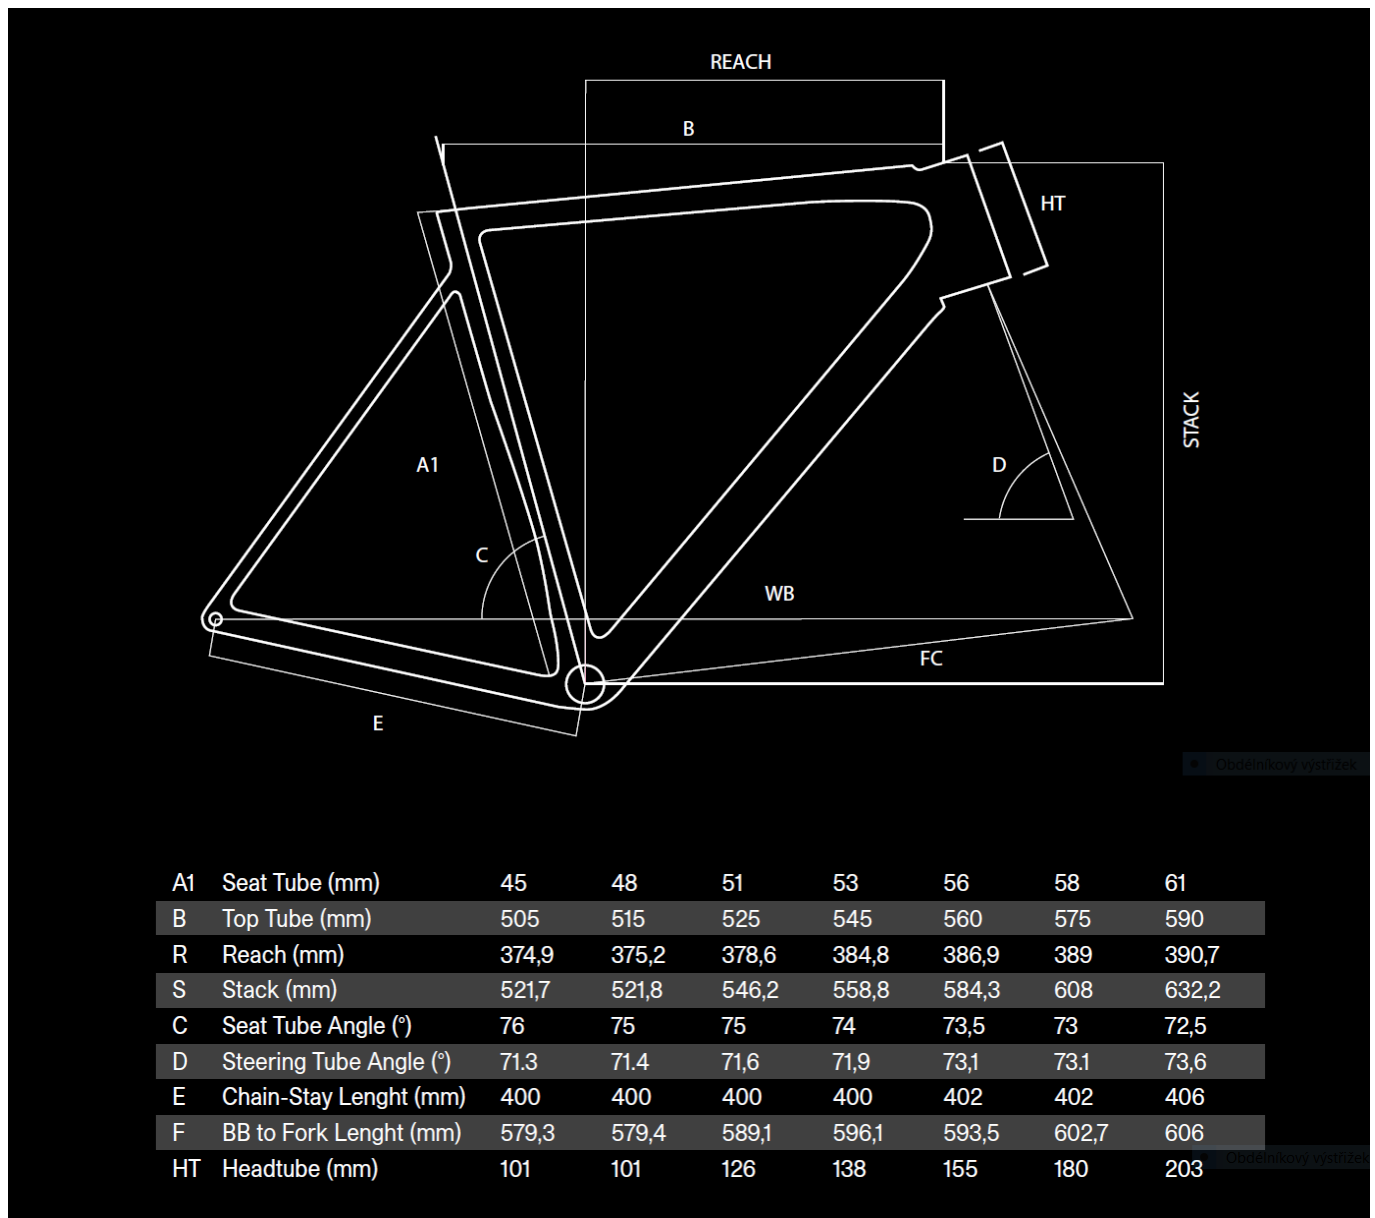

kazeta
Shimano Dura-Ace, 11-34T, 12 speed

dráty
DT Aerolite II, DT Aerocomp II

ráfky
DT Swiss ERC1100, 35mm carbon

pláště
Continental GP5000, 28mm

a151
DID3113

obj.c.
DID3113

omotávka
Basso The Ribbon handlebar tape 3,5mm

Geometrie

Fotogalerie