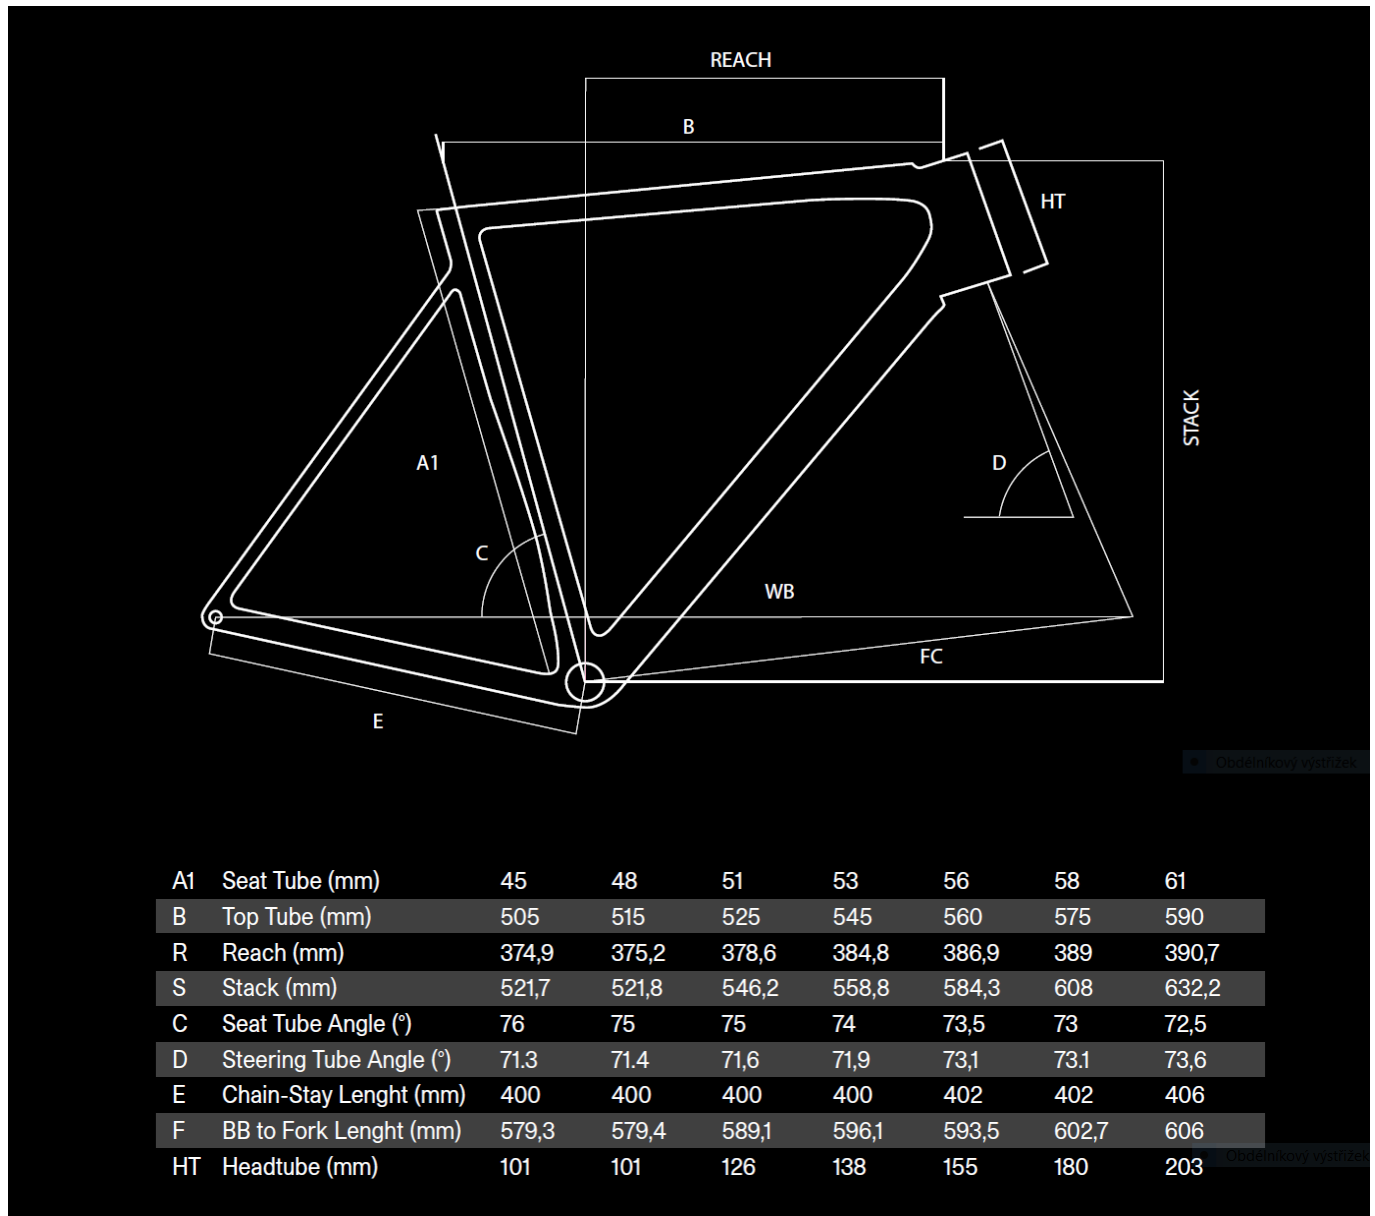

kazeta
Shimano Dura-Ace, 11-34T, 12 speed

dráty
DT Aerolite II, DT Aerocomp II

ráfky
DT Swiss ERC1100, 35mm carbon

pláště
Continental GP5000, 28mm

a151
DID3113

obj.c.
DID3113

omotávka
Basso The Ribbon handlebar tape 3,5mm

Geometrie

Fotogalerie