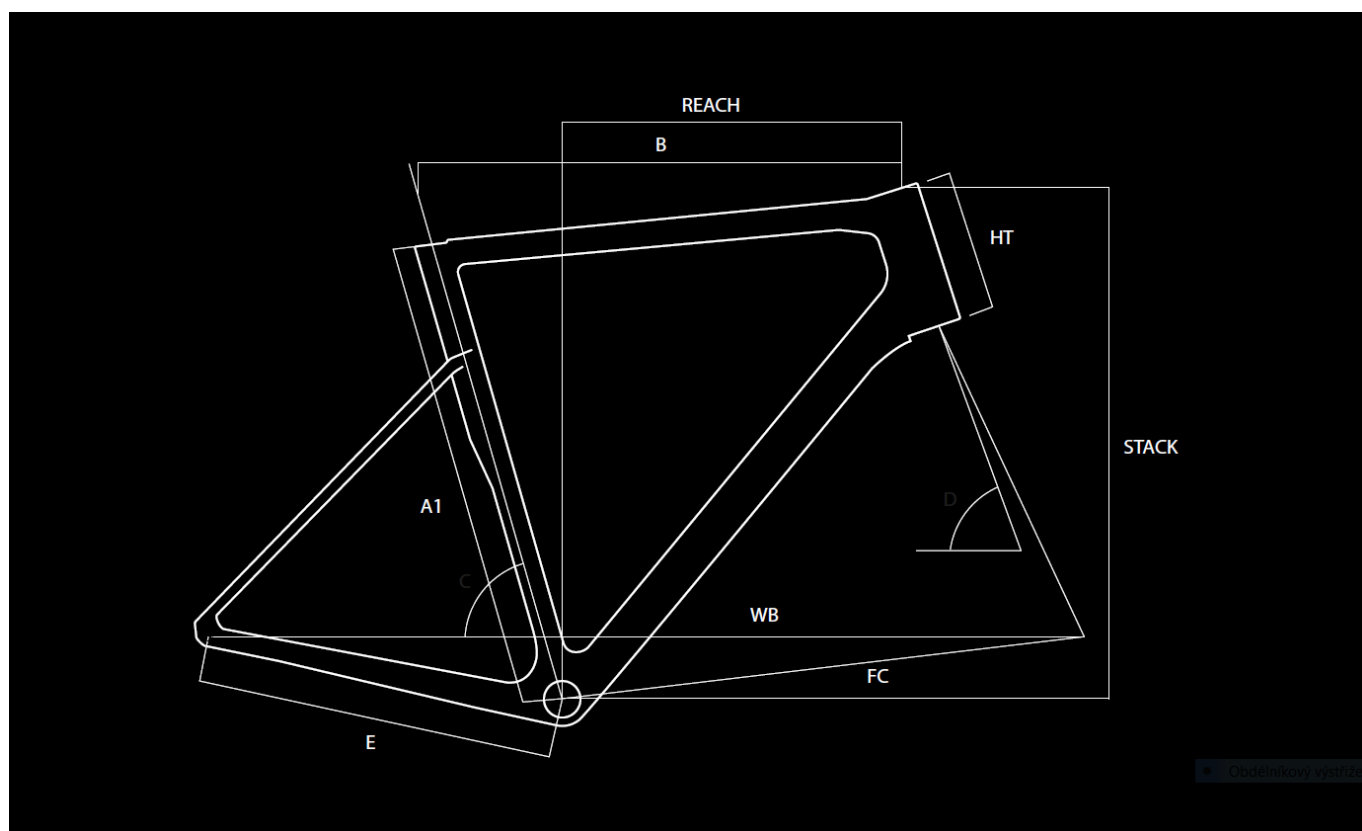

Geometrie

| A1 | Bike Size | 45 | 48 | 51 | 53 | 56 | 58 | 61 |
|----|-------------------------|-------|-------|-------|-------|-------|-------|-------|
| B | Top Tube (mm) | 505 | 515 | 525 | 545 | 560 | 575 | 590 |
| R | Reach (mm) | 371,1 | 371,1 | 374,5 | 380,4 | 382,1 | 384,4 | 385,5 |
| S | Stack (mm) | 538,9 | 538,9 | 563,4 | 575,9 | 602,4 | 625,4 | 650,4 |
| C | Seat Tube Angle (°) | 76 | 75 | 75 | 74 | 73,5 | 73 | 72,5 |
| D | Steering Tube Angle (°) | 71,8 | 71,8 | 72 | 72,3 | 73,5 | 73,5 | 74 |
| E | Chain-stay Length (mm) | 404 | 404 | 404 | 404 | 406 | 410 | 410 |
| F | BB to Fork Length (mm) | 576,9 | 576,9 | 586,4 | 593,2 | 590 | 599 | 602 |
| HT | Headtube (mm) | 125 | 125 | 150 | 162 | 180 | 204 | 228 |