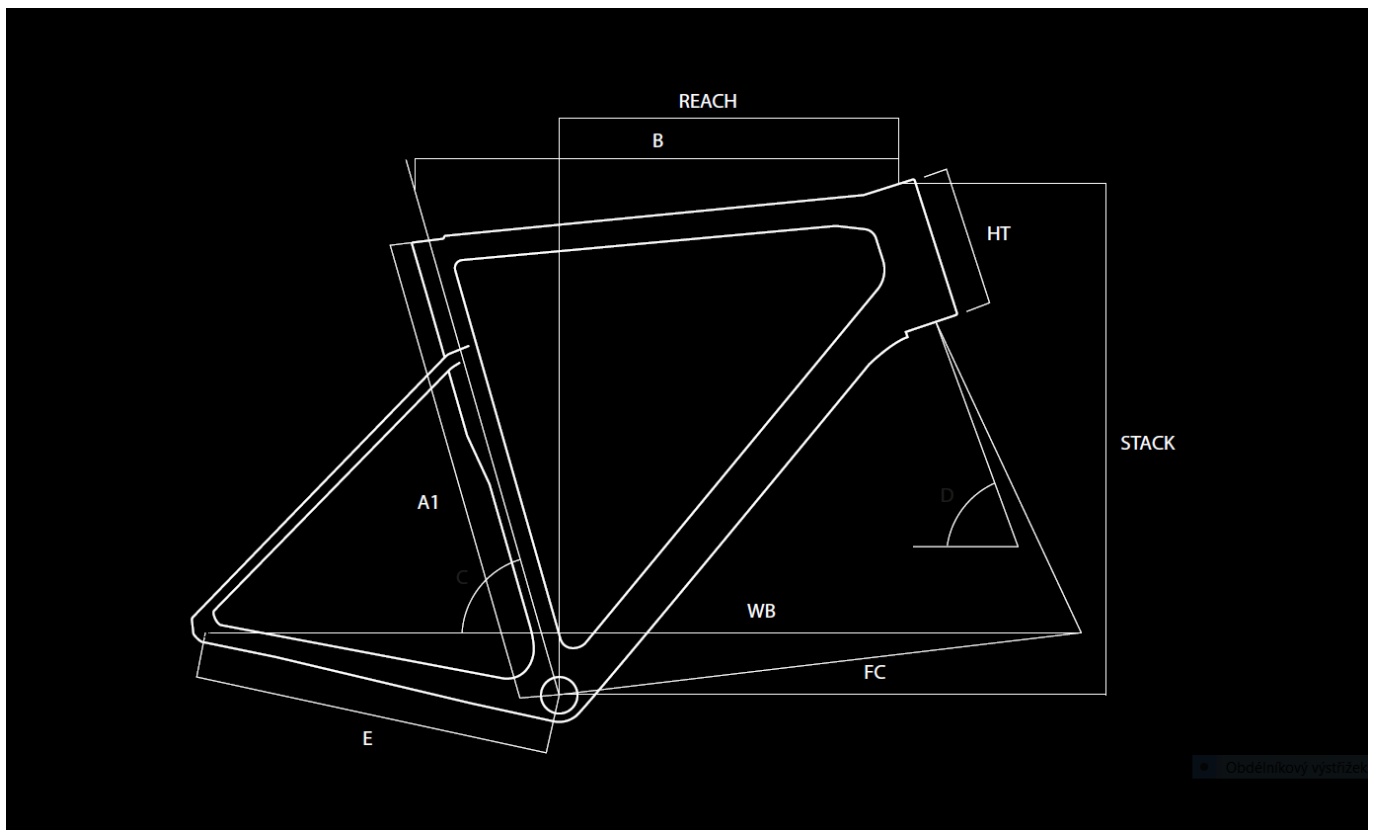

## Geometrie

A1	Bike Size	45	48	51	53	56	58	61
B	Top Tube (mm)	505	515	525	545	560	575	590
R	Reach (mm)	371,1	371,1	374,5	380,4	382,1	384,4	385,5
S	Stack (mm)	538,9	538,9	563,4	575,9	602,4	625,4	650,4
C	Seat Tube Angle (°)	76	75	75	74	73,5	73	72,5
D	Steering Tube Angle (°)	71,8	71,8	72	72,3	73,5	73,5	74
E	Chain-stay Length (mm)	404	404	404	404	406	410	410
F	BB to Fork Length (mm)	576,9	576,9	586,4	593,2	590	599	602
HT	Headtube (mm)	125	125	150	162	180	204	228