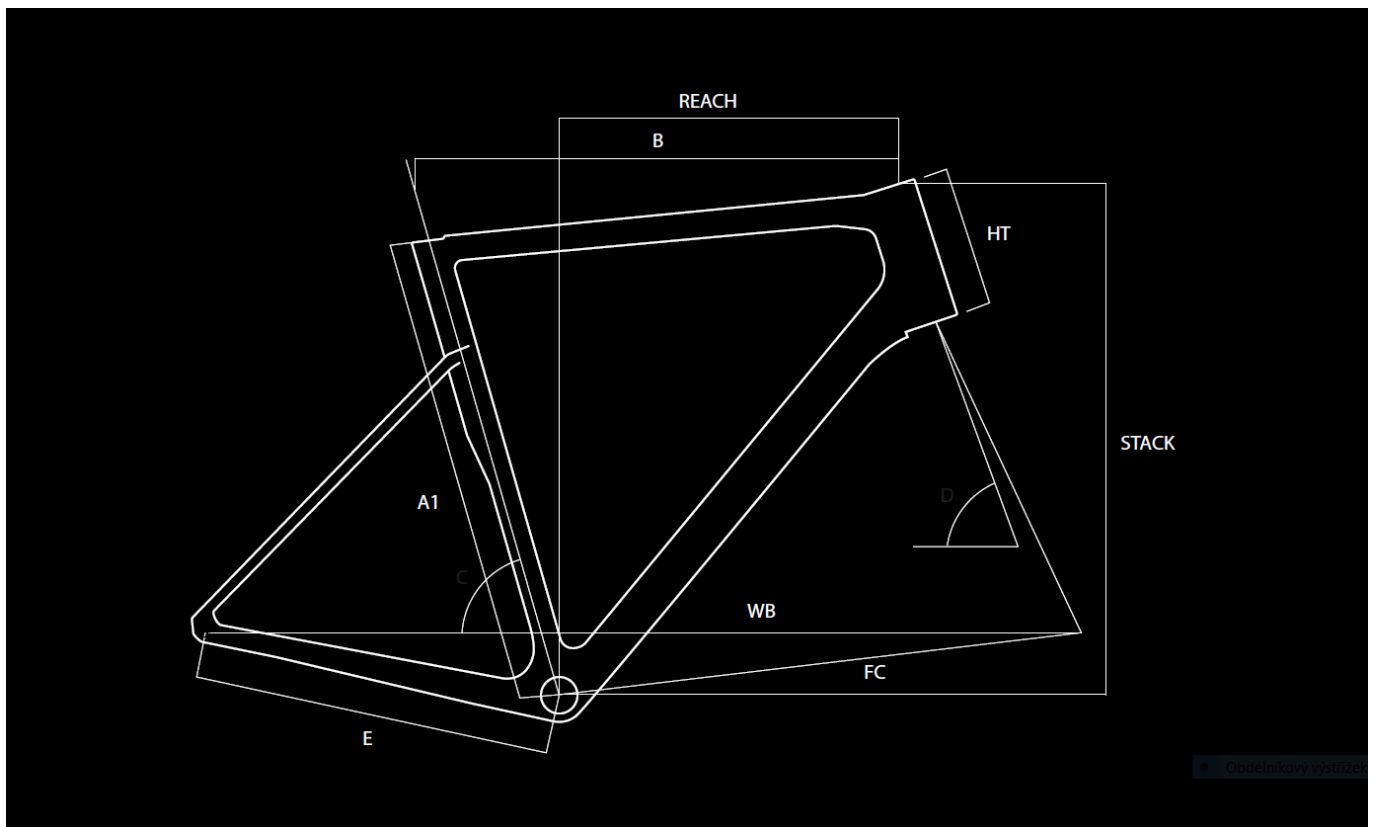

## Geometrie

A1	Bike Size	45	48	51	53	56	58	61
B	Top Tube (mm)	505	515	525	545	560	575	590
R	Reach (mm)	371,1	371,1	374,5	380,4	382,1	384,4	385,5
S	Stack (mm)	538,9	538,9	563,4	575,9	602,4	625,4	650,4
C	Seat Tube Angle (°)	76	75	75	74	73,5	73	72,5
D	Steering Tube Angle (°)	71,8	71,8	72	72,3	73,5	73,5	74
E	Chain-stay Length (mm)	404	404	404	404	406	410	410
F	BB to Fork Length (mm)	576,9	576,9	586,4	593,2	590	599	602
HT	Headtube (mm)	125	125	150	162	180	204	228