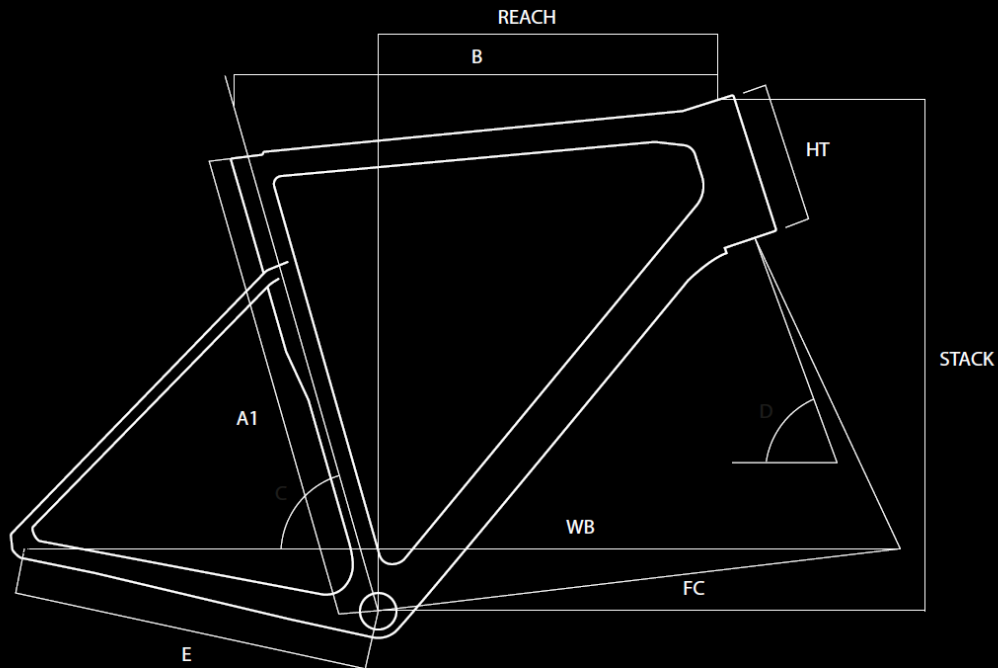

Basso Logo Handlebar Tape 2 mm

Geometrie

A1	Bike Size	45	48	51	53	56	58	61
B	Top Tube (mm)	505	515	525	545	560	575	590
R	Reach (mm)	371,1	371,1	374,5	380,4	382,1	384,4	385,5
S	Stack (mm)	538,9	538,9	563,4	575,9	602,4	625,4	650,4
C	Seat Tube Angle (°)	76	75	75	74	73,5	73	72,5
D	Steering Tube Angle (°)	71,8	71,8	72	72,3	73,5	73,5	74
E	Chain-stay Length (mm)	404	404	404	404	406	410	410
F	BB to Fork Length (mm)	576,9	576,9	586,4	593,2	590	599	602
HT	Headtube (mm)	125	125	150	162	180	204	228