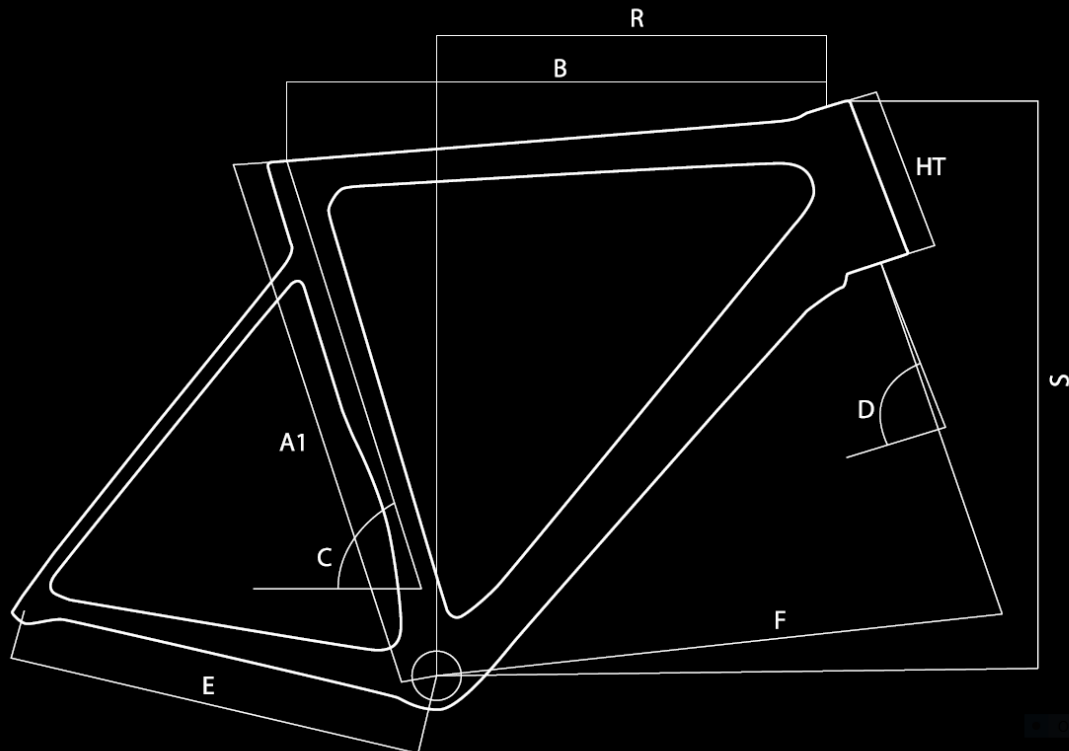

ráfky

Microtech MCT disc aluminium, 19mm internal channel, tubeless ready

pláště

Continental Gran Sport 3, 28mm

a151

VED3165

obj.c.

VED3165

omotávka

Basso Logo Handlebar Tape 2 mm

Geometrie

A1	Bike Size	45	48	51	53	56	58	61
B	Top Tube (mm)	505	515	525	545	560	575	590
R	Reach (mm)	373,6	373,7	377,2	382,9	385,1	387,5	388,7
S	Stack (mm)	527,1	527,1	551,6	564,1	590,5	613,5	638,4
C	Seat Tube Angle (°)	76	75	75	74	73,5	73	72,5
D	Steering Tube Angle (°)	71,8	71,8	72	72,3	73,5	73,5	74
E	Chain-stay Length (mm)	400	400	400	400	402	406	406
F	BB to Fork Length (mm)	575,5	575,7	585,2	592,0	589,5	598,7	601,8
HT	Headtube (mm)	125	125	150	162	180	204	228