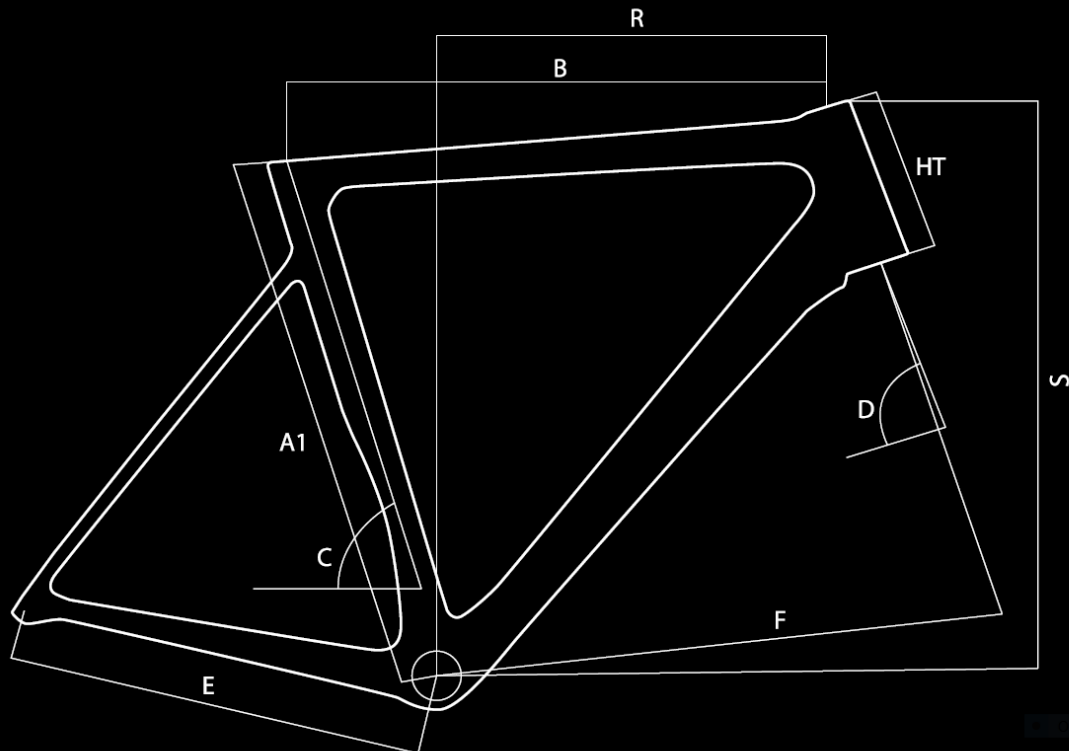

**obj.c.**

VED3165

**omotávka**

Basso Logo Handlebar Tape 2 mm

**Geometrie**

<b>A1</b>	Bike Size	45	48	51	53	56	58	61
<b>B</b>	Top Tube (mm)	505	515	525	545	560	575	590
<b>R</b>	Reach (mm)	373,6	373,7	377,2	382,9	385,1	387,5	388,7
<b>S</b>	Stack (mm)	527,1	527,1	551,6	564,1	590,5	613,5	638,4
<b>C</b>	Seat Tube Angle (°)	76	75	75	74	73,5	73	72,5
<b>D</b>	Steering Tube Angle (°)	71,8	71,8	72	72,3	73,5	73,5	74
<b>E</b>	Chain-stay Length (mm)	400	400	400	400	402	406	406
<b>F</b>	BB to Fork Length (mm)	575,5	575,7	585,2	592,0	589,5	598,7	601,8
<b>HT</b>	Headtube (mm)	125	125	150	162	180	204	228