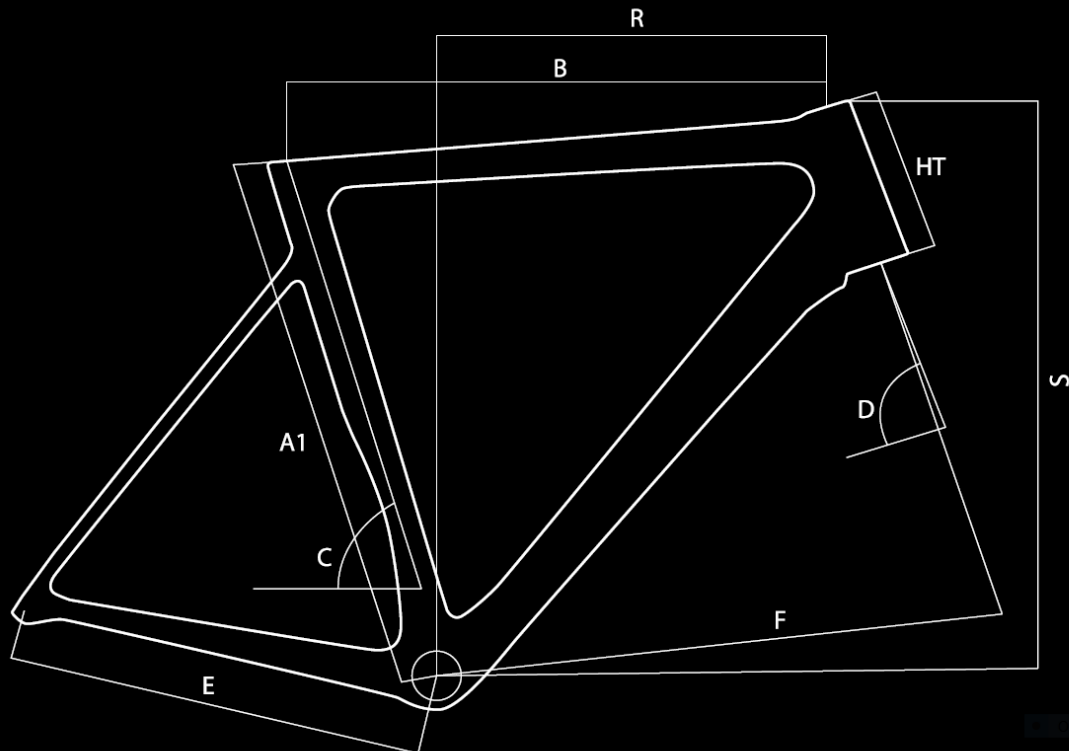

## Technické parametry

<b>vyráběné velikosti</b> 45, 48, 51, 53, 56, 58, 61	<b>rám</b> Basso Venta disc, 100% UD Torayca TR50 and MR60 carbon, internal cable routing, 3B Gen2 system, without aluminium reinforcement parts, tapered, thru axle 165mm x 12mm
<b>vidlice</b> Basso Venta disc, fullcarbon, tapered, thru axle 125mm x 12mm	<b>hlavové složení</b> Microtech Headset Tapered Direct Bearing
<b>přehazovačka</b> Shimano 105	<b>přesmykač</b> Shimano 105
<b>řazení</b> Shimano 105	<b>brzdové páčky</b> Shimano 105 hydraulic
<b>brzdy</b> Shimano 105 hydraulic, 160mm rotor	<b>kliky</b> Shimano 105, 50/34T
<b>středové složení</b> Shimano for BB86.5 x 41 mm , pressfit system	<b>řídítka</b> Microtech XL alloy

**ráfky**

Microtech MCT disc aluminium, 19mm internal channel, tubeless ready

**pláště**

Continental Gran Sport 3, 28mm

**a151**

VED3165

**obj.c.**

VED3165

**omotávka**

Basso Logo Handlebar Tape 2 mm

**Geometrie**

<b>A1</b>	Bike Size	45	48	51	53	56	58	61
<b>B</b>	Top Tube (mm)	505	515	525	545	560	575	590
<b>R</b>	Reach (mm)	373,6	373,7	377,2	382,9	385,1	387,5	388,7
<b>S</b>	Stack (mm)	527,1	527,1	551,6	564,1	590,5	613,5	638,4
<b>C</b>	Seat Tube Angle (°)	76	75	75	74	73,5	73	72,5
<b>D</b>	Steering Tube Angle (°)	71,8	71,8	72	72,3	73,5	73,5	74
<b>E</b>	Chain-stay Length (mm)	400	400	400	400	402	406	406
<b>F</b>	BB to Fork Length (mm)	575,5	575,7	585,2	592,0	589,5	598,7	601,8
<b>HT</b>	Headtube (mm)	125	125	150	162	180	204	228