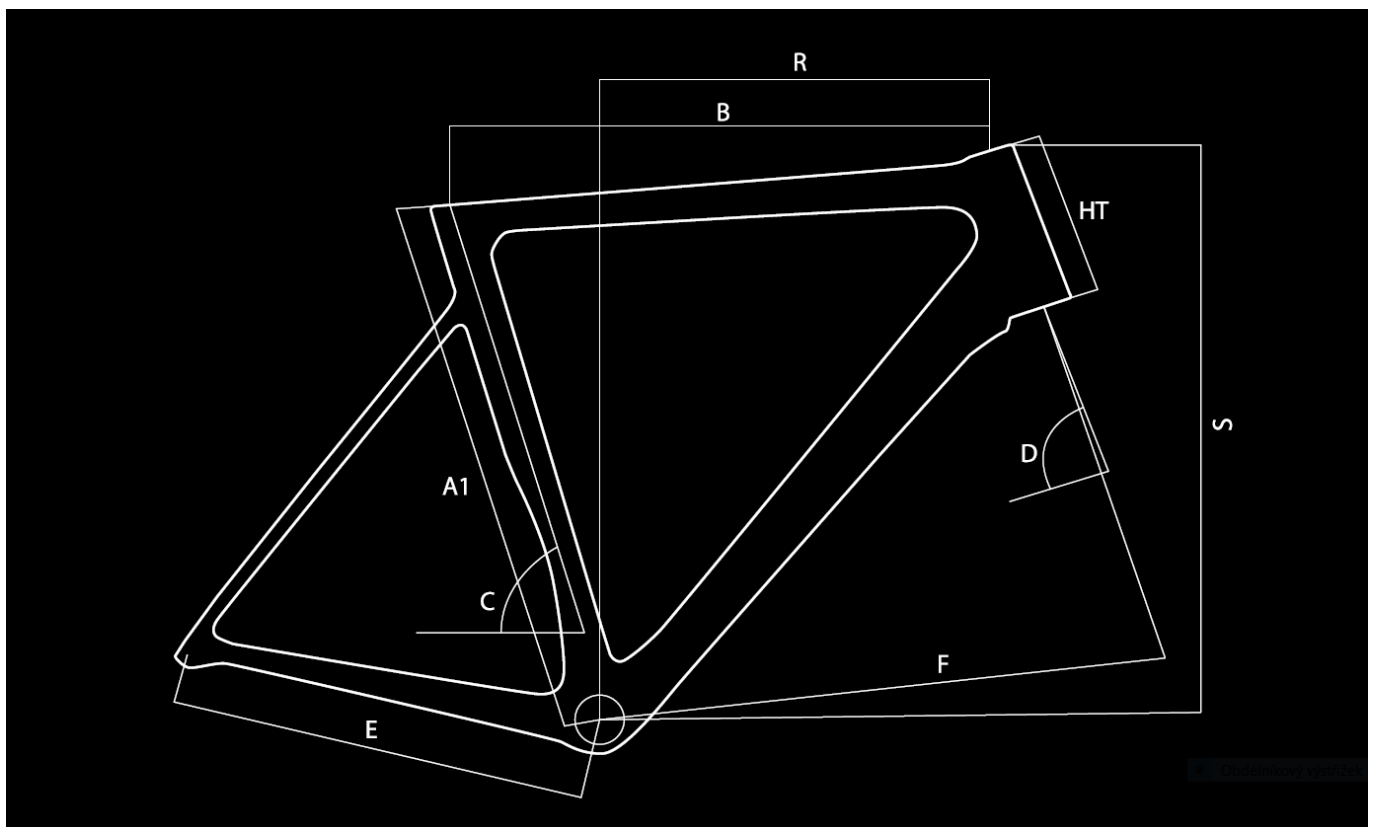

a151

VED3165

obj.c.

VED3165

omotávka

Basso Logo Handlebar Tape 2 mm

Geometrie

A1	Bike Size	45	48	51	53	56	58	61
B	Top Tube (mm)	505	515	525	545	560	575	590
R	Reach (mm)	373,6	373,7	377,2	382,9	385,1	387,5	388,7
S	Stack (mm)	527,1	527,1	551,6	564,1	590,5	613,5	638,4
C	Seat Tube Angle (°)	76	75	75	74	73,5	73	72,5
D	Steering Tube Angle (°)	71,8	71,8	72	72,3	73,5	73,5	74
E	Chain-stay Lenght (mm)	400	400	400	400	402	406	406
F	BB to Fork Lenght (mm)	575,5	575,7	585,2	592,0	589,5	598,7	601,8
HT	Headtube (mm)	125	125	150	162	180	204	228