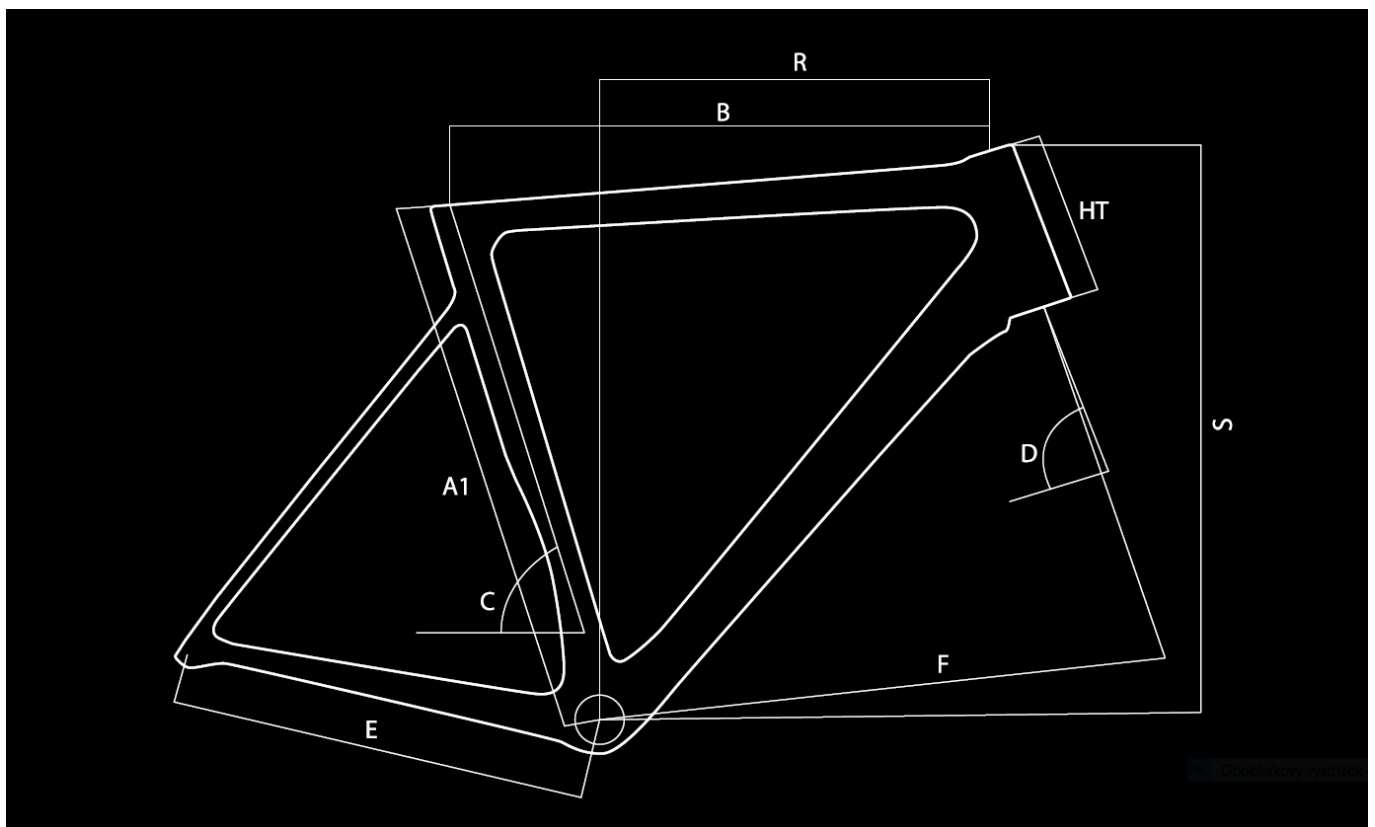

a151

VED3165

obj.c.

VED3165

omotávka

Basso Logo Handlebar Tape 2 mm

Geometrie

A1	Bike Size	45	48	51	53	56	58	61
B	Top Tube (mm)	505	515	525	545	560	575	590
R	Reach (mm)	373,6	373,7	377,2	382,9	385,1	387,5	388,7
S	Stack (mm)	527,1	527,1	551,6	564,1	590,5	613,5	638,4
C	Seat Tube Angle (°)	76	75	75	74	73,5	73	72,5
D	Steering Tube Angle (°)	71,8	71,8	72	72,3	73,5	73,5	74
E	Chain-stay Length (mm)	400	400	400	400	402	406	406
F	BB to Fork Length (mm)	575,5	575,7	585,2	592,0	589,5	598,7	601,8
HT	Headtube (mm)	125	125	150	162	180	204	228