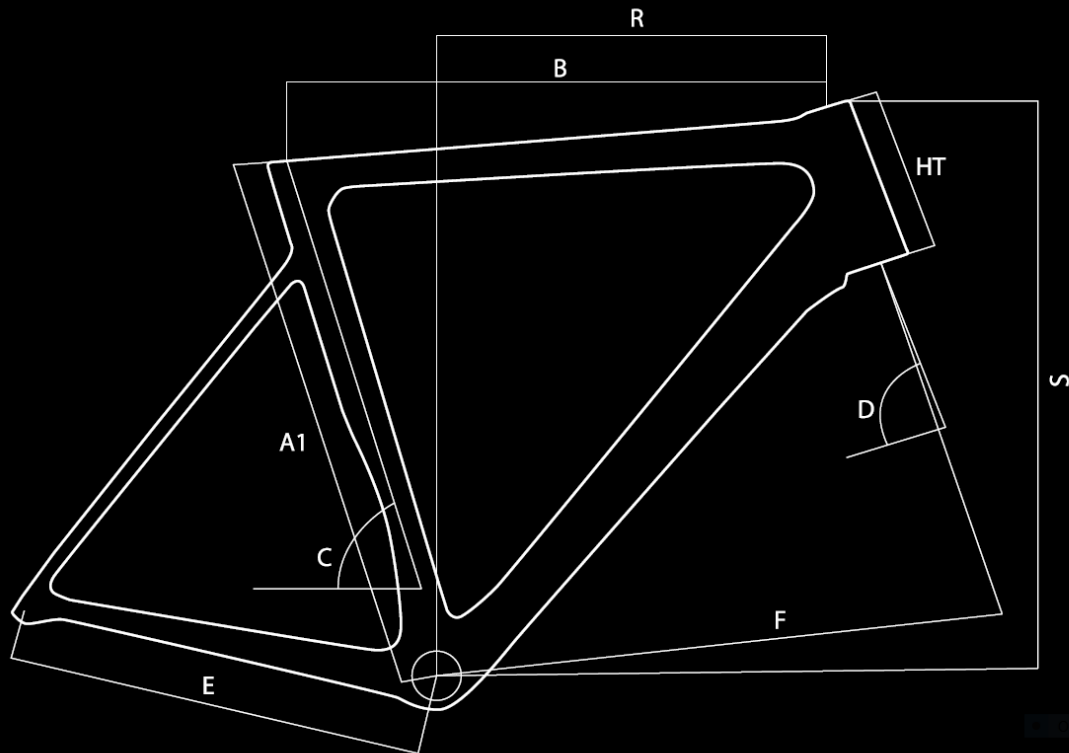

obj.c.

VED3165

omotávka

Basso Logo Handlebar Tape 2 mm

Geometrie

A1	Bike Size	45	48	51	53	56	58	61
B	Top Tube (mm)	505	515	525	545	560	575	590
R	Reach (mm)	373,6	373,7	377,2	382,9	385,1	387,5	388,7
S	Stack (mm)	527,1	527,1	551,6	564,1	590,5	613,5	638,4
C	Seat Tube Angle (°)	76	75	75	74	73,5	73	72,5
D	Steering Tube Angle (°)	71,8	71,8	72	72,3	73,5	73,5	74
E	Chain-stay Length (mm)	400	400	400	400	402	406	406
F	BB to Fork Length (mm)	575,5	575,7	585,2	592,0	589,5	598,7	601,8
HT	Headtube (mm)	125	125	150	162	180	204	228