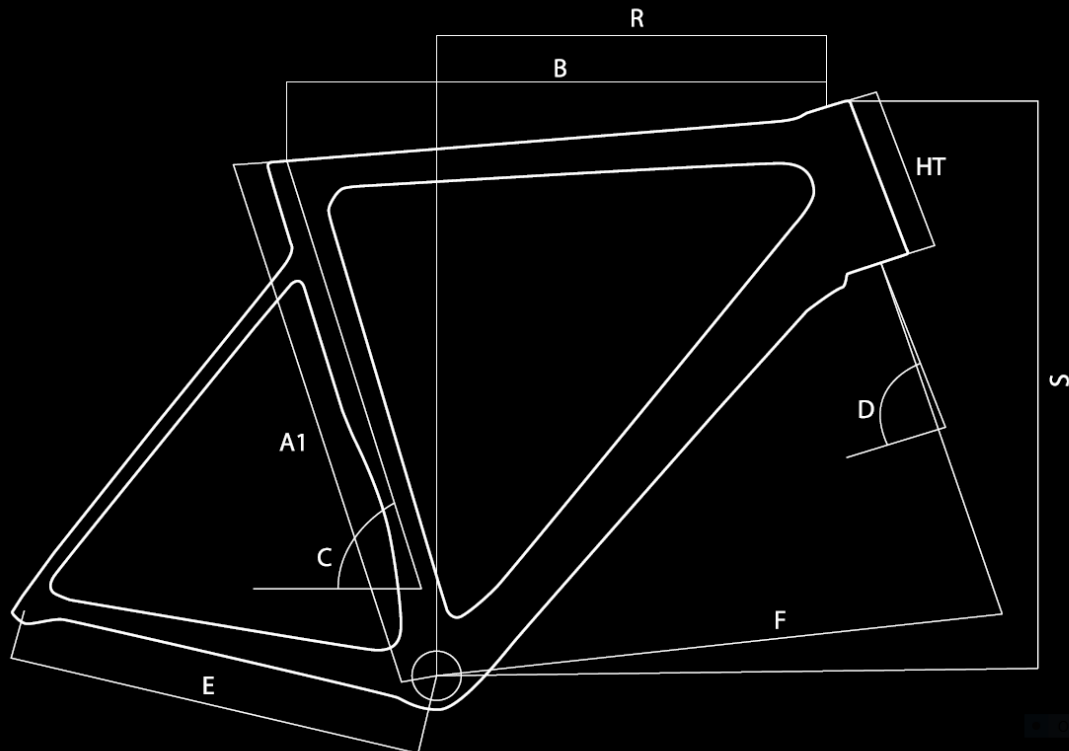

obj.c.

VED3165

omotávka

Basso Logo Handlebar Tape 2 mm

Geometrie

A1	Bike Size	45	48	51	53	56	58	61
B	Top Tube (mm)	505	515	525	545	560	575	590
R	Reach (mm)	373,6	373,7	377,2	382,9	385,1	387,5	388,7
S	Stack (mm)	527,1	527,1	551,6	564,1	590,5	613,5	638,4
C	Seat Tube Angle (°)	76	75	75	74	73,5	73	72,5
D	Steering Tube Angle (°)	71,8	71,8	72	72,3	73,5	73,5	74
E	Chain-stay Length (mm)	400	400	400	400	402	406	406
F	BB to Fork Length (mm)	575,5	575,7	585,2	592,0	589,5	598,7	601,8
HT	Headtube (mm)	125	125	150	162	180	204	228