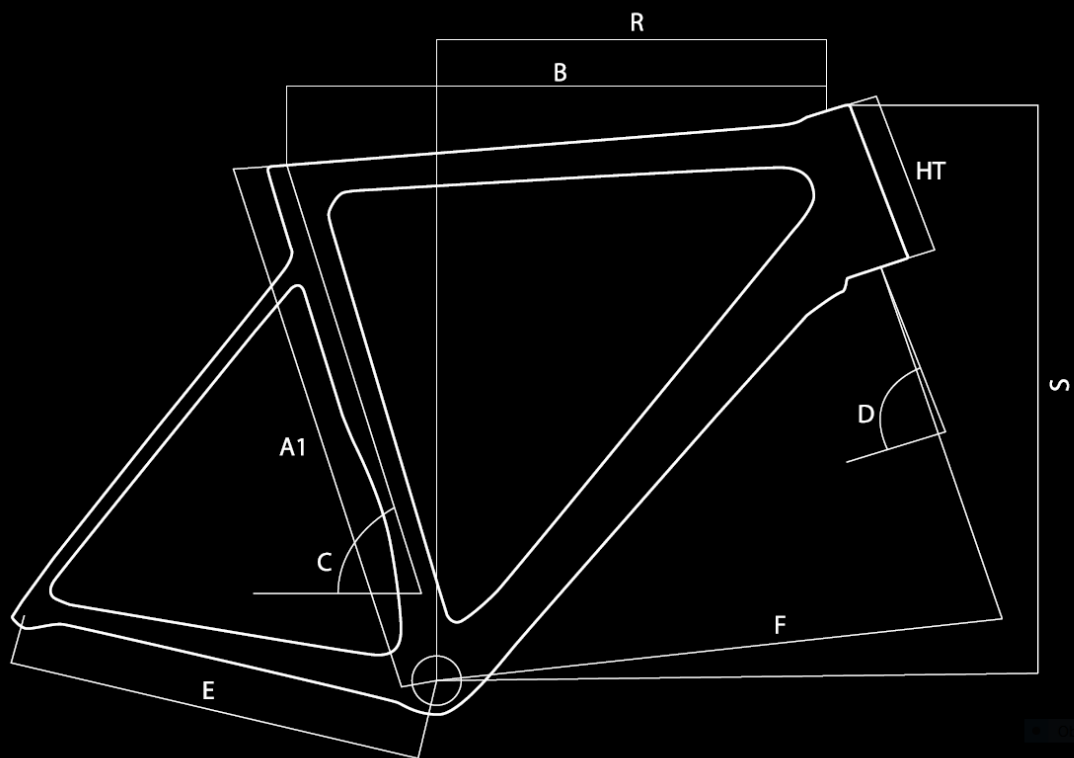

VENTA DISC, STEALTH, SHIMANO 105, MICROTECH MCT

obj. č.: VED3165

Technické parametry

vyráběné velikosti 45, 48, 51, 53, 56, 58, 61	rám Basso Venta disc, 100% UD Torayca TR50 and MR60 carbon, internal cable routing, 3B Gen2 system, without aluminium reinforcement parts, tapered, thru axle 165mm x 12mm
vidlice Basso Venta disc, fullcarbon, tapered, thru axle 125mm x 12mm	hlavové složení Microtech Headset Tapered Direct Bearing
přehazovačka Shimano 105	přesmykač Shimano 105
řazení Shimano 105	brzdové páčky Shimano 105 hydraulic
brzdy Shimano 105 hydraulic, 160mm rotor	kličky Shimano 105, 50/34T
středové složení Shimano for BB86.5 x 41 mm , pressfit system	řídítka Microtech XL alloy
představec Microtech XL alloy	sedlovka Basso Venta carbon 3B Gen2 seatpost
sedlo Selle Italia Model X	náboj přední Microtech alloy, 24 holes

náboj zadní
Microtech alloy, 24 holes

řetěz
Shimano 105

kazeta
Shimano 105, 11-32T

dráty
Sapim black stainless steel

ráfky
Microtech MCT disc aluminium, 19mm internal channel,
tubeless ready

pláště
Continental Gran Sport 3, 28mm

a151
VED3165

obj.c.
VED3165

omotávka
Basso Logo Handlebar Tape 2 mm

Geometrie

A1	Bike Size	45	48	51	53	56	58	61
B	Top Tube (mm)	505	515	525	545	560	575	590
R	Reach (mm)	373,6	373,7	377,2	382,9	385,1	387,5	388,7
S	Stack (mm)	527,1	527,1	551,6	564,1	590,5	613,5	638,4
C	Seat Tube Angle (°)	76	75	75	74	73,5	73	72,5
D	Steering Tube Angle (°)	71,8	71,8	72	72,3	73,5	73,5	74
E	Chain-stay Length (mm)	400	400	400	400	402	406	406
F	BB to Fork Length (mm)	575,5	575,7	585,2	592,0	589,5	598,7	601,8
HT	Headtube (mm)	125	125	150	162	180	204	228