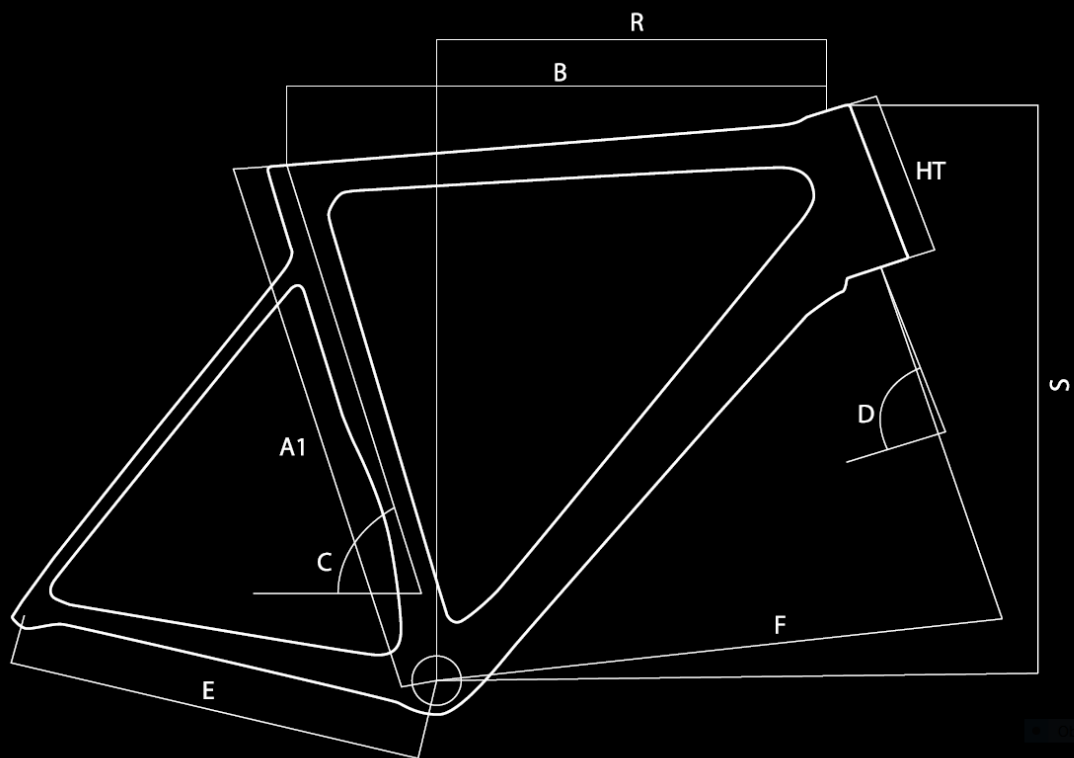

## Technické parametry

<b>vyráběné velikosti</b> 45, 48, 51, 53, 56, 58, 61	<b>rám</b> Basso Venta disc, 100% UD Torayca TR50 and MR60 carbon, internal cable routing, 3B Gen2 system, without aluminium reinforcement parts, tapered, thru axle 165mm x 12mm
<b>vidlice</b> Basso Venta disc, fullcarbon, tapered, thru axle 125mm x 12mm	<b>hlavové složení</b> Microtech Headset Tapered Direct Bearing
<b>přehazovačka</b> Shimano 105	<b>přesmykač</b> Shimano 105
<b>řazení</b> Shimano 105	<b>brzdové páčky</b> Shimano 105 hydraulic
<b>brzdy</b> Shimano 105 hydraulic, 160mm rotor	<b>kličky</b> Shimano 105, 50/34T
<b>středové složení</b> Shimano for BB86.5 x 41 mm , pressfit system	<b>řídítka</b> Microtech XL alloy
<b>představec</b> Microtech XL alloy	<b>sedlovka</b> Basso Venta carbon 3B Gen2 seatpost
<b>sedlo</b> Selle Italia Model X	<b>náboj přední</b> Microtech alloy, 24 holes

**pláště**  
Continental Gran Sport 3, 28mm

**a151**  
VED3165

**obj.c.**  
VED3165

**omotávka**  
Basso Logo Handlebar Tape 2 mm

## Geometrie

<b>A1</b>	Bike Size	45	48	51	53	56	58	61
<b>B</b>	Top Tube (mm)	505	515	525	545	560	575	590
<b>R</b>	Reach (mm)	373,6	373,7	377,2	382,9	385,1	387,5	388,7
<b>S</b>	Stack (mm)	527,1	527,1	551,6	564,1	590,5	613,5	638,4
<b>C</b>	Seat Tube Angle (°)	76	75	75	74	73,5	73	72,5
<b>D</b>	Steering Tube Angle (°)	71,8	71,8	72	72,3	73,5	73,5	74
<b>E</b>	Chain-stay Length (mm)	400	400	400	400	402	406	406
<b>F</b>	BB to Fork Length (mm)	575,5	575,7	585,2	592,0	589,5	598,7	601,8
<b>HT</b>	Headtube (mm)	125	125	150	162	180	204	228