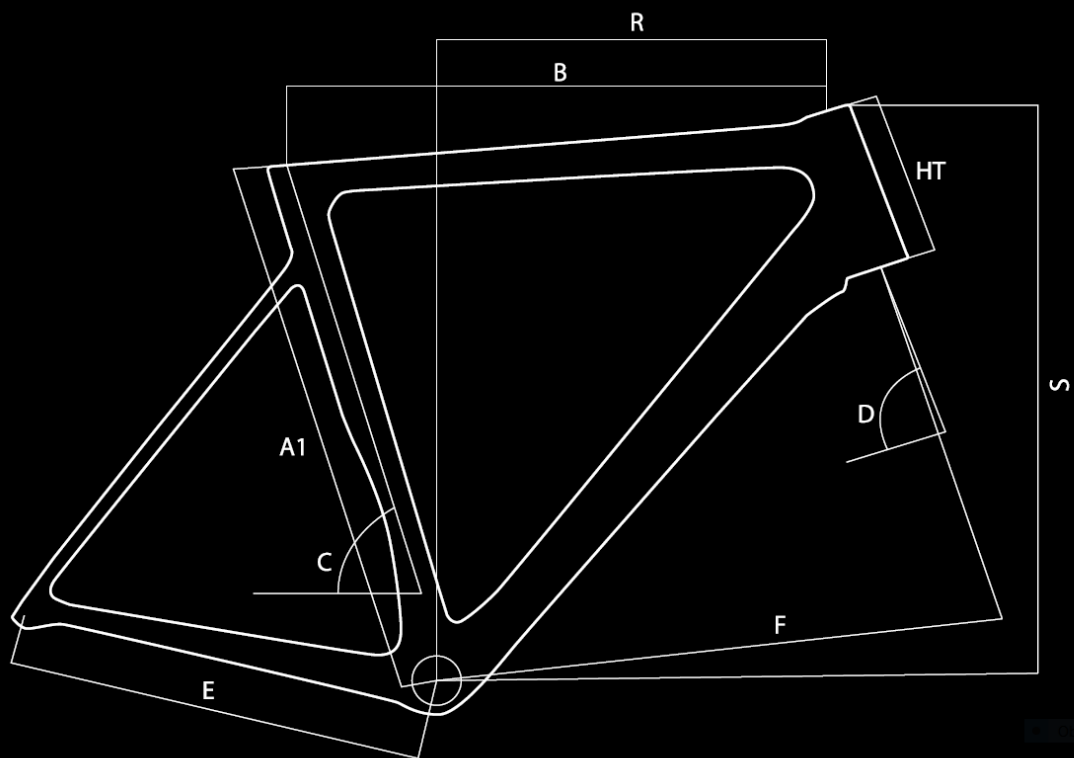

ráfky
Microtech MCT disc aluminium, 19mm internal channel,
tubeless ready

pláště
Continental Gran Sport 3, 28mm

a151
VED3165

obj.c.
VED3165

omotávka
Basso Logo Handlebar Tape 2 mm

Geometrie

A1	Bike Size	45	48	51	53	56	58	61
B	Top Tube (mm)	505	515	525	545	560	575	590
R	Reach (mm)	373,6	373,7	377,2	382,9	385,1	387,5	388,7
S	Stack (mm)	527,1	527,1	551,6	564,1	590,5	613,5	638,4
C	Seat Tube Angle (°)	76	75	75	74	73,5	73	72,5
D	Steering Tube Angle (°)	71,8	71,8	72	72,3	73,5	73,5	74
E	Chain-stay Length (mm)	400	400	400	400	402	406	406
F	BB to Fork Length (mm)	575,5	575,7	585,2	592,0	589,5	598,7	601,8
HT	Headtube (mm)	125	125	150	162	180	204	228