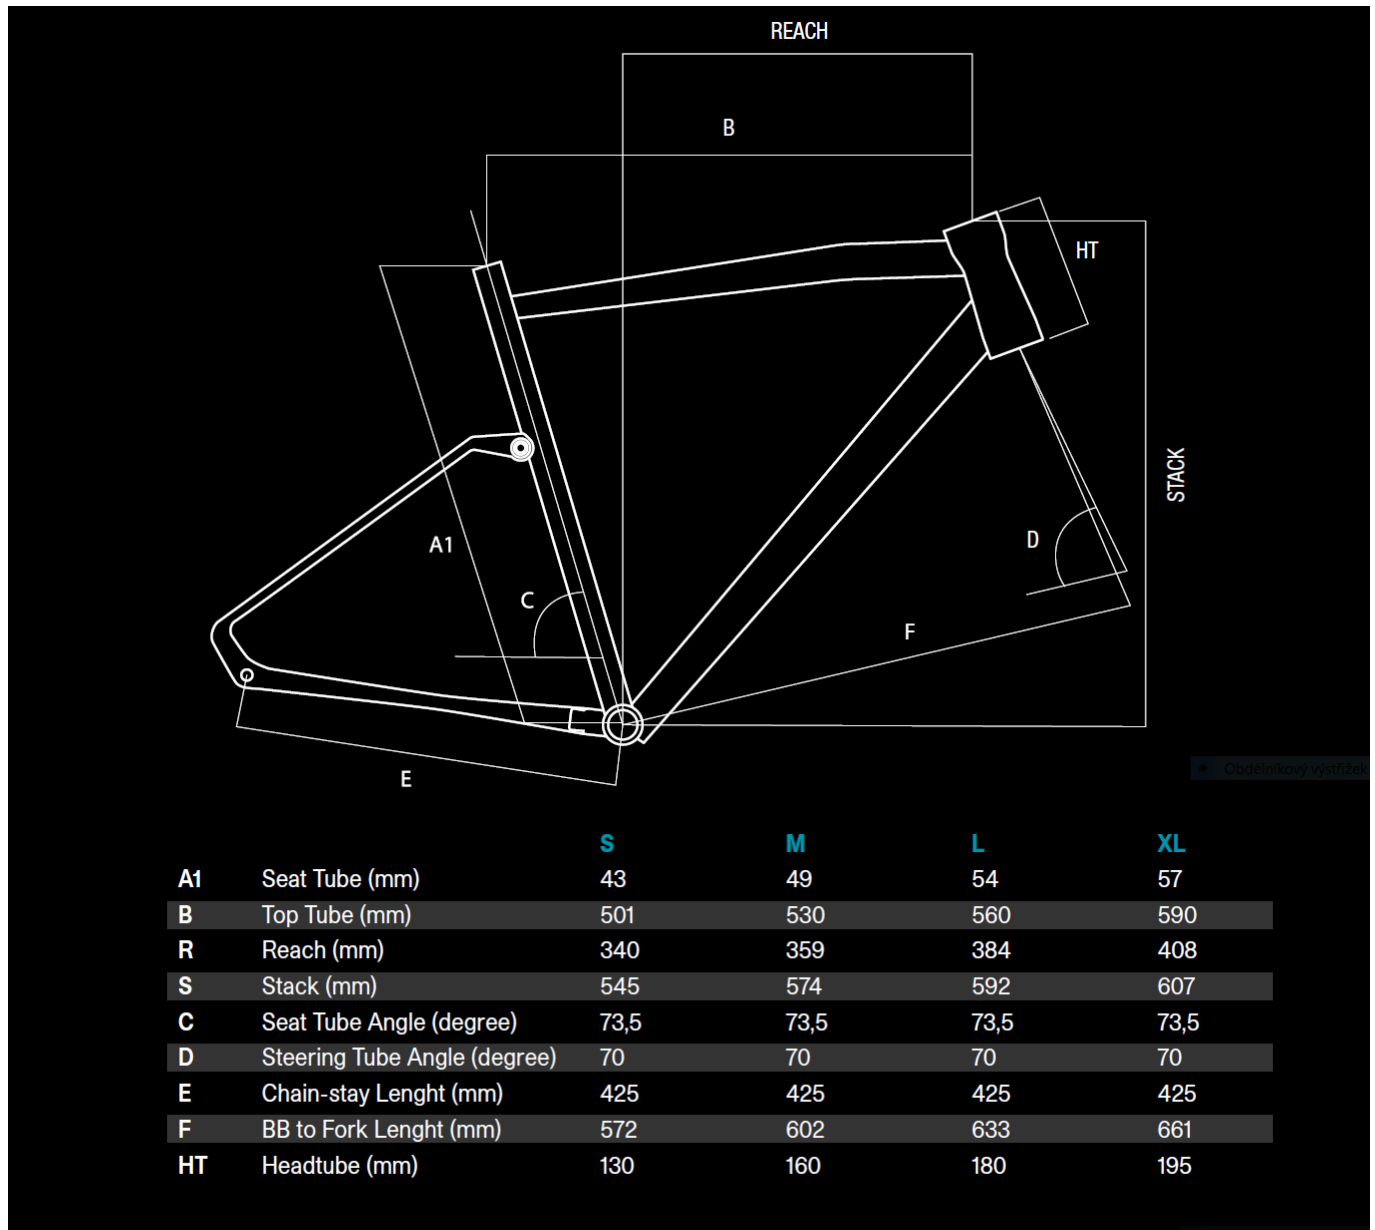

Basso Tera, triple butted lightweight aluminium, carbon rear triangle with fixed pivot, internal cable routing, tapered, Tera Thru Axle 173mm x 12mm

vidlice

Basso Tera, fullcarbon, gravel specific design, tapered, thru axle 125mm x 12mm

náboj zadní

Microtech alloy, 24 holes

řetěz
Sram Apex

kazeta
Sram Apex, 11-42T

dráty
Sapim black stainless steel

ráfky
Microtech MX25 disc aluminium, tubeless ready, internal rim width 25 mm

pláště
Maxxis Rambler 700 x 45 mm

a151
TE31106

obj.c.
TE31106

omotávka
Basso Logo Handlebar Tape 2 mm

Geometrie

Fotogalerie