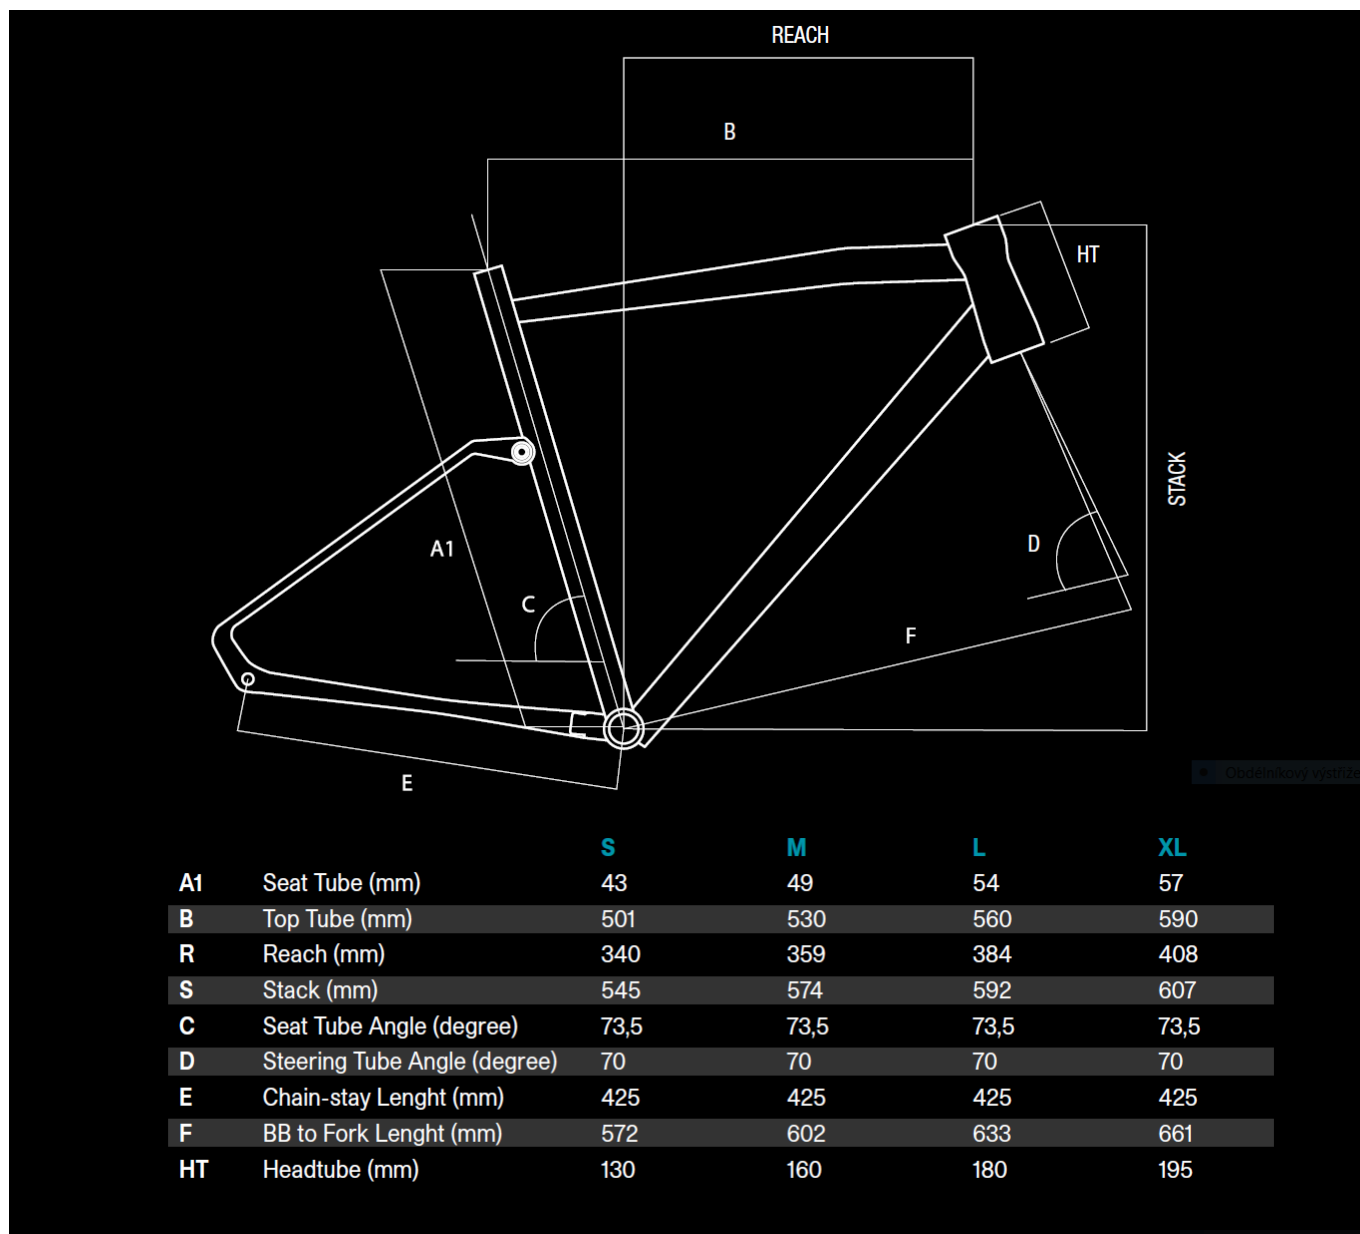

Basso Tera, triple butted lightweight aluminium, carbon rear triangle with fixed pivot, internal cable routing, tapered, Tera Thru Axle 173mm x 12mm

vidlice

Basso Tera, fullcarbon, gravel specific design, tapered, thru axle 125mm x 12mm

náboj zadní

Microtech alloy, 24 holes

řetěz
Sram Apex

kazeta
Sram Apex, 11-42T

dráty
Sapim black stainless steel

ráfky
Microtech MX25 disc aluminium, tubeless ready, internal rim width 25 mm

pláště
Maxxis Rambler 700 x 45 mm

a151
TE31106

obj.c.
TE31106

omotávka
Basso Logo Handlebar Tape 2 mm

Geometrie

Fotogalerie