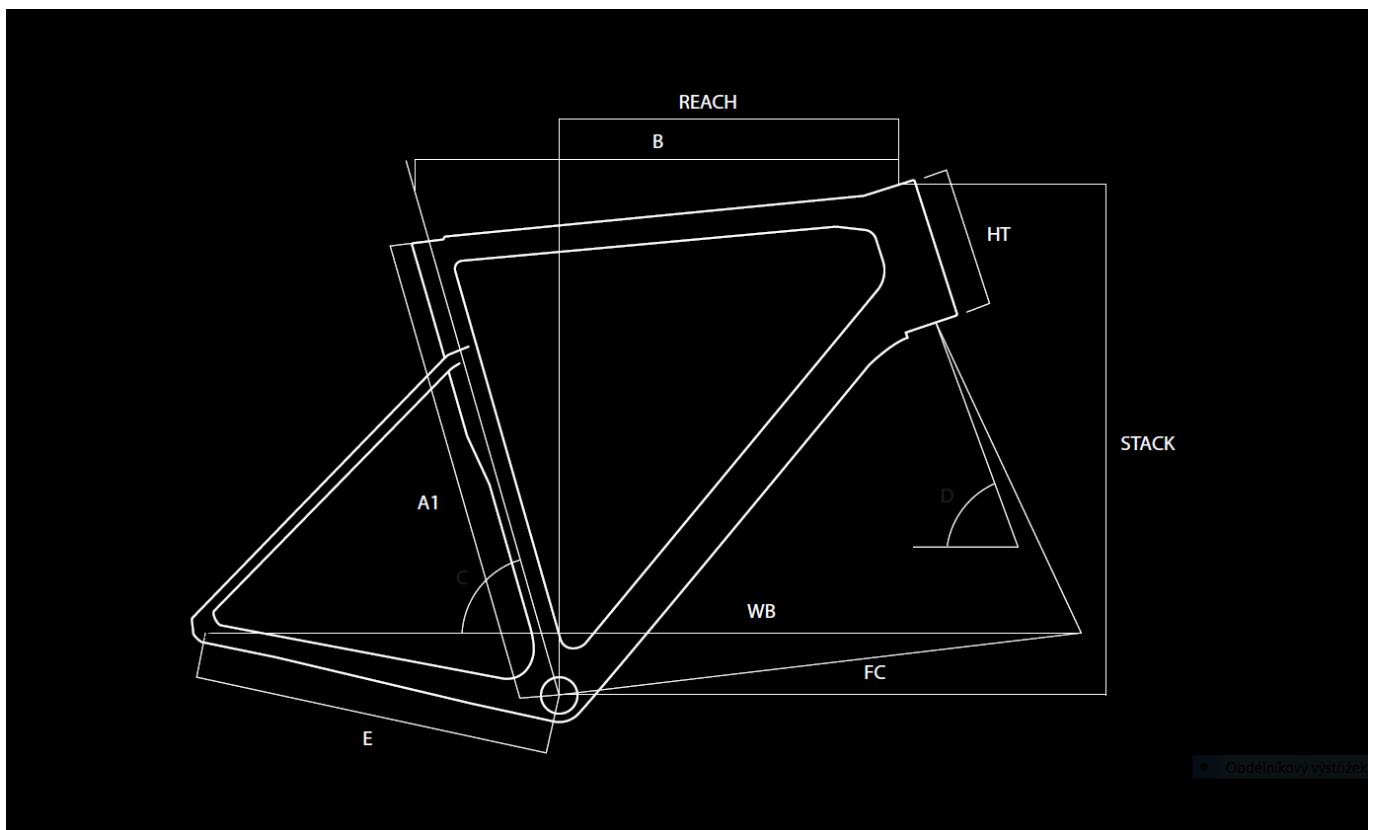

obj.c.

ASD3234

omotávka

Basso Logo Handlebar Tape 2 mm

Geometrie

A1	Bike Size	45	48	51	53	56	58	61
B	Top Tube (mm)	505	515	525	545	560	575	590
R	Reach (mm)	371,1	371,1	374,5	380,4	382,1	384,4	385,5
S	Stack (mm)	538,9	538,9	563,4	575,9	602,4	625,4	650,4
C	Seat Tube Angle (°)	76	75	75	74	73,5	73	72,5
D	Steering Tube Angle (°)	71,8	71,8	72	72,3	73,5	73,5	74
E	Chain-stay Lenght (mm)	404	404	404	404	406	410	410
F	BB to Fork Lenght (mm)	576,9	576,9	586,4	593,2	590	599	602
HT	Headtube (mm)	125	125	150	162	180	204	228