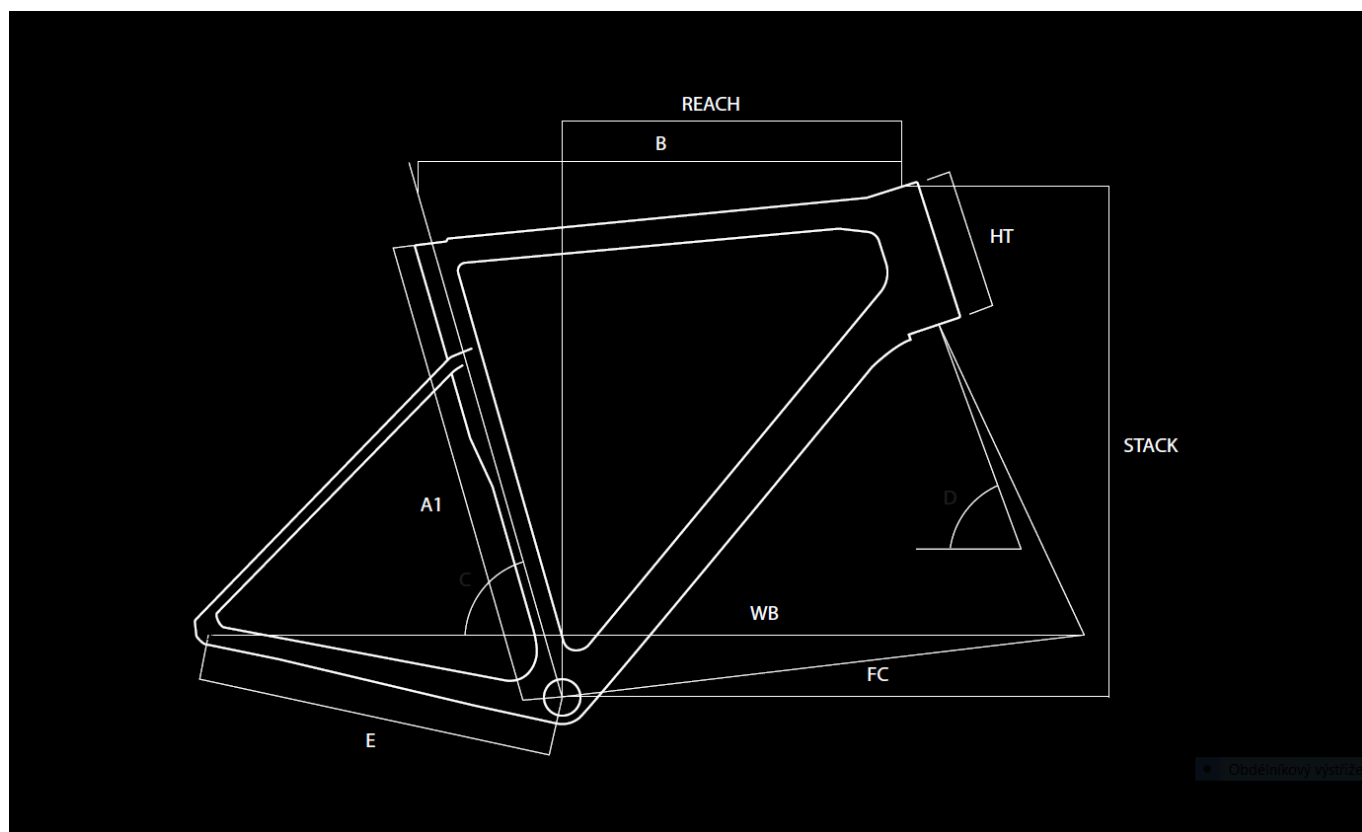

obj.c.

ASD3234

omotávka

Basso Logo Handlebar Tape 2 mm

Geometrie

A1	Bike Size	45	48	51	53	56	58	61
B	Top Tube (mm)	505	515	525	545	560	575	590
R	Reach (mm)	371,1	371,1	374,5	380,4	382,1	384,4	385,5
S	Stack (mm)	538,9	538,9	563,4	575,9	602,4	625,4	650,4
C	Seat Tube Angle (°)	76	75	75	74	73,5	73	72,5
D	Steering Tube Angle (°)	71,8	71,8	72	72,3	73,5	73,5	74
E	Chain-stay Lenght (mm)	404	404	404	404	406	410	410
F	BB to Fork Lenght (mm)	576,9	576,9	586,4	593,2	590	599	602
HT	Headtube (mm)	125	125	150	162	180	204	228