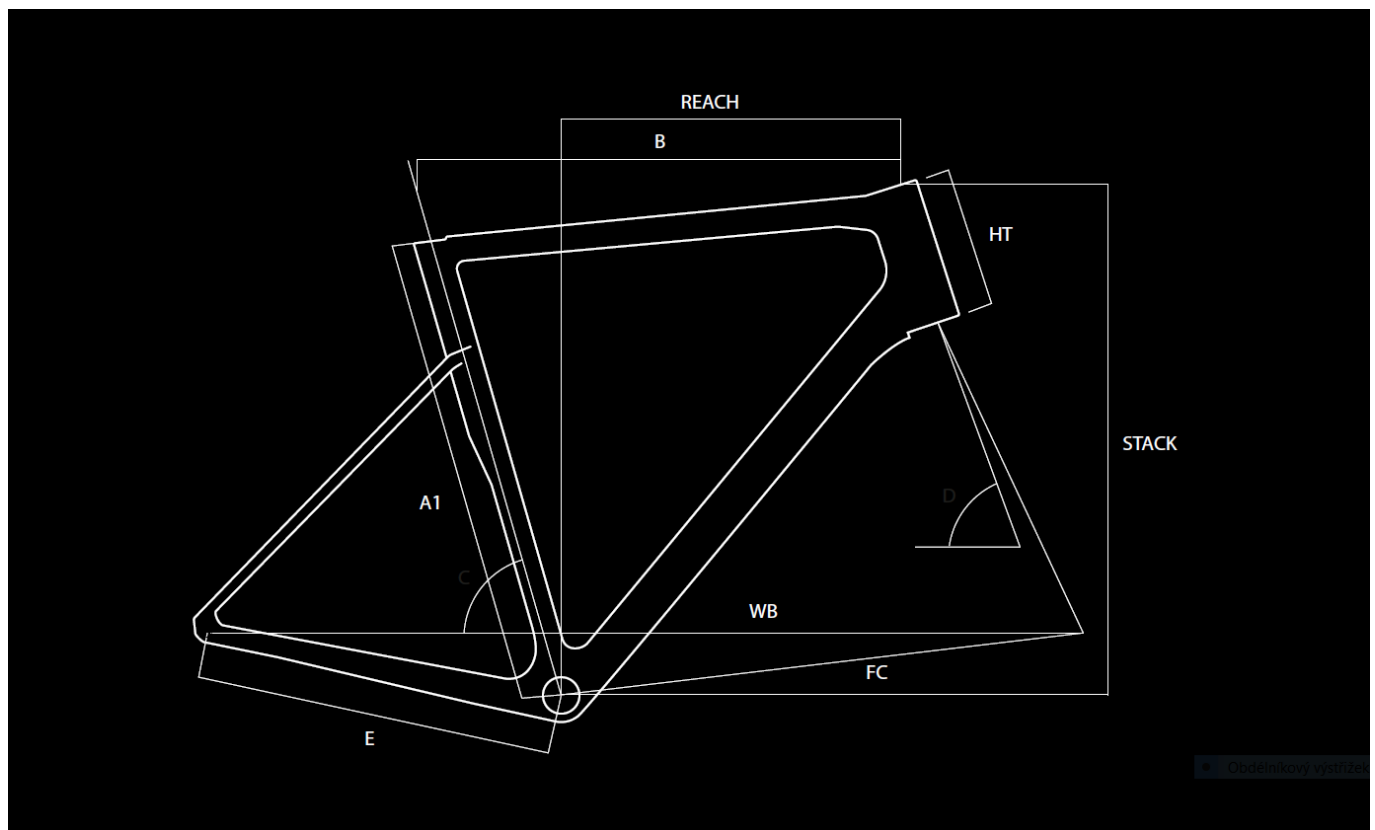

obj.c.

ASD3234

omotávka

Basso Logo Handlebar Tape 2 mm

Geometrie

A1	Bike Size	45	48	51	53	56	58	61
B	Top Tube (mm)	505	515	525	545	560	575	590
R	Reach (mm)	371,1	371,1	374,5	380,4	382,1	384,4	385,5
S	Stack (mm)	538,9	538,9	563,4	575,9	602,4	625,4	650,4
C	Seat Tube Angle (°)	76	75	75	74	73,5	73	72,5
D	Steering Tube Angle (°)	71,8	71,8	72	72,3	73,5	73,5	74
E	Chain-stay Lenght (mm)	404	404	404	404	406	410	410
F	BB to Fork Lenght (mm)	576,9	576,9	586,4	593,2	590	599	602
HT	Headtube (mm)	125	125	150	162	180	204	228