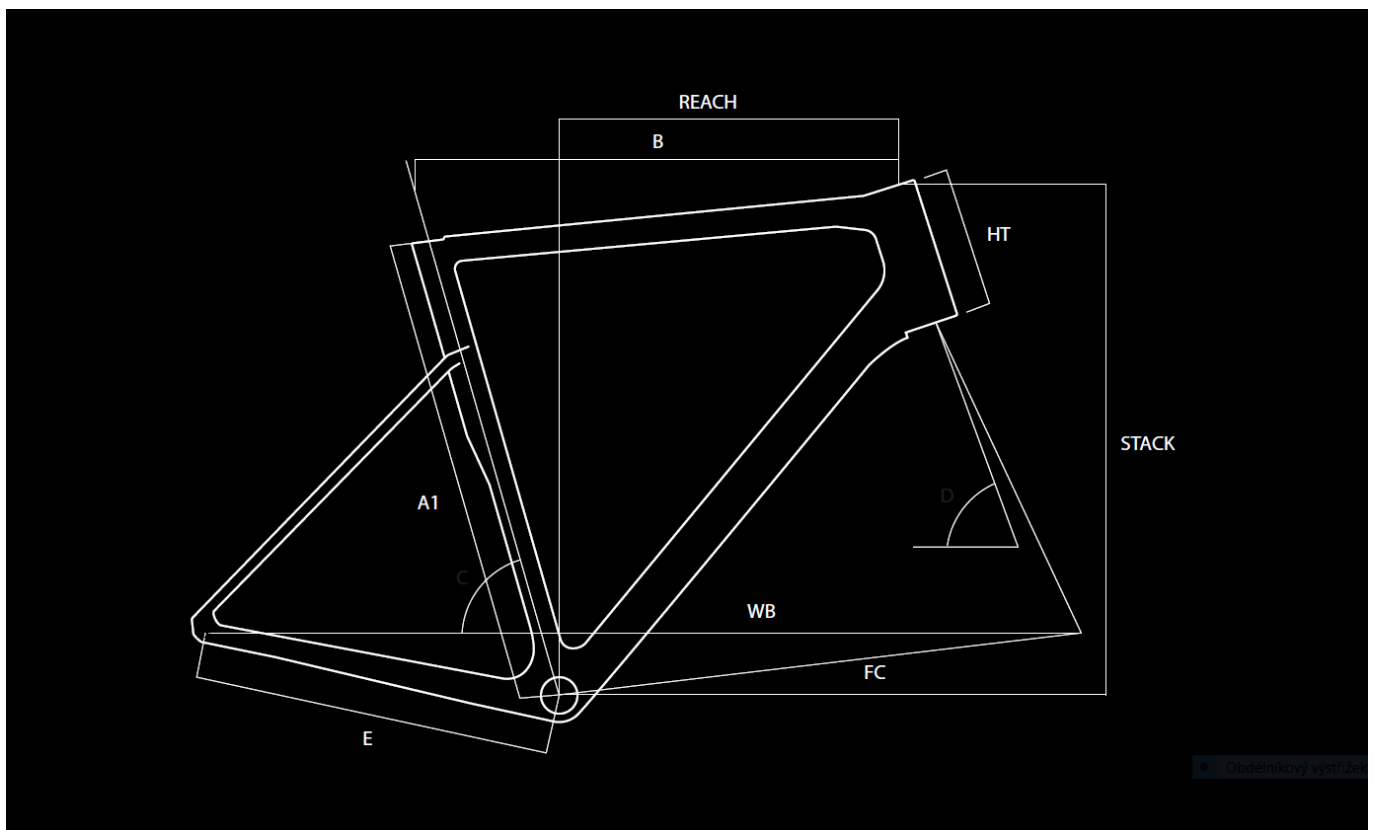

obj.c.

ASD3234

omotávka

Basso Logo Handlebar Tape 2 mm

Geometrie

A1	Bike Size	45	48	51	53	56	58	61
B	Top Tube (mm)	505	515	525	545	560	575	590
R	Reach (mm)	371,1	371,1	374,5	380,4	382,1	384,4	385,5
S	Stack (mm)	538,9	538,9	563,4	575,9	602,4	625,4	650,4
C	Seat Tube Angle (°)	76	75	75	74	73,5	73	72,5
D	Steering Tube Angle (°)	71,8	71,8	72	72,3	73,5	73,5	74
E	Chain-stay Length (mm)	404	404	404	404	406	410	410
F	BB to Fork Length (mm)	576,9	576,9	586,4	593,2	590	599	602
HT	Headtube (mm)	125	125	150	162	180	204	228