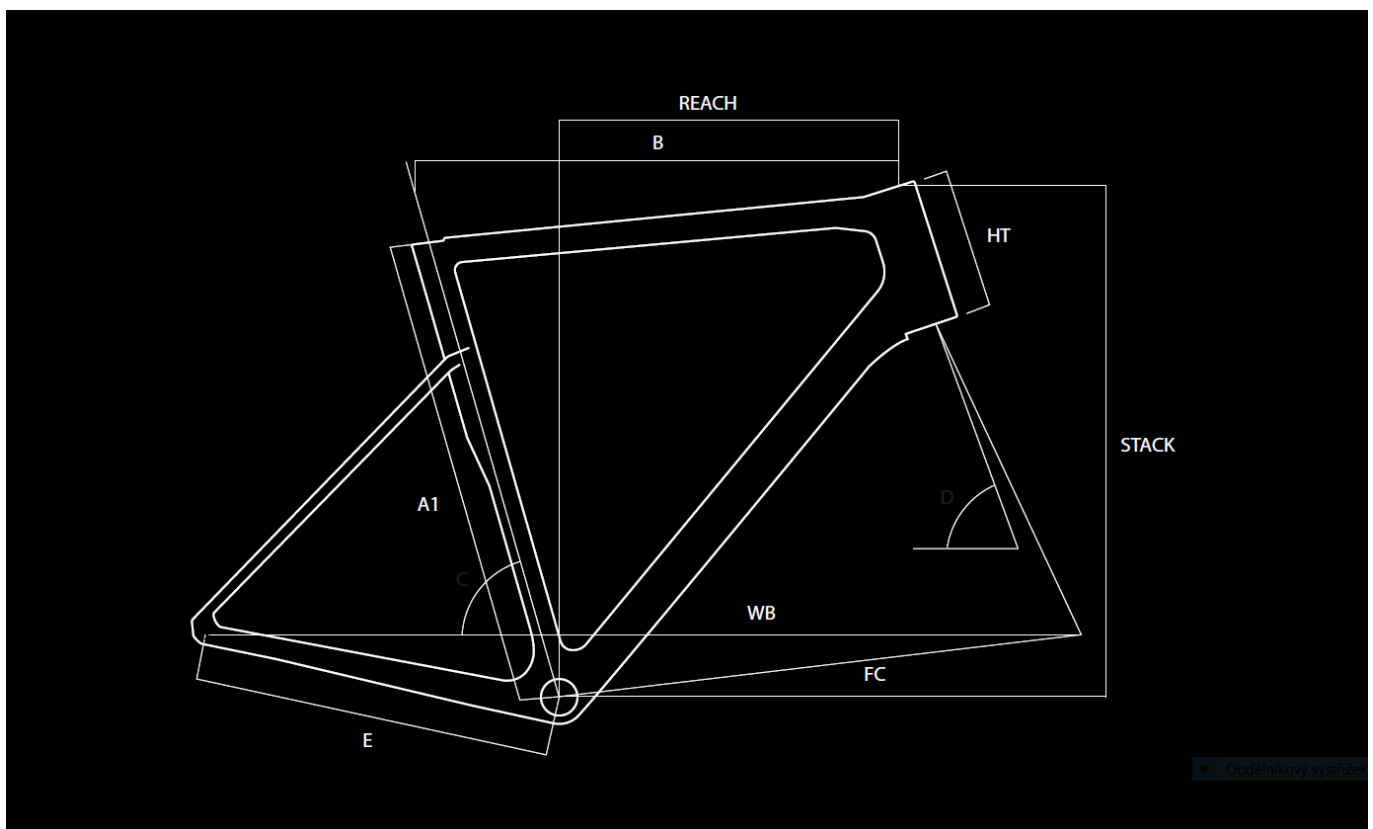

Geometrie

A1	Bike Size	45	48	51	53	56	58	61
B	Top Tube (mm)	505	515	525	545	560	575	590
R	Reach (mm)	371,1	371,1	374,5	380,4	382,1	384,4	385,5
S	Stack (mm)	538,9	538,9	563,4	575,9	602,4	625,4	650,4
C	Seat Tube Angle (°)	76	75	75	74	73,5	73	72,5
D	Steering Tube Angle (°)	71,8	71,8	72	72,3	73,5	73,5	74
E	Chain-stay Lenght (mm)	404	404	404	404	406	410	410
F	BB to Fork Lenght (mm)	576,9	576,9	586,4	593,2	590	599	602
HT	Headtube (mm)	125	125	150	162	180	204	228