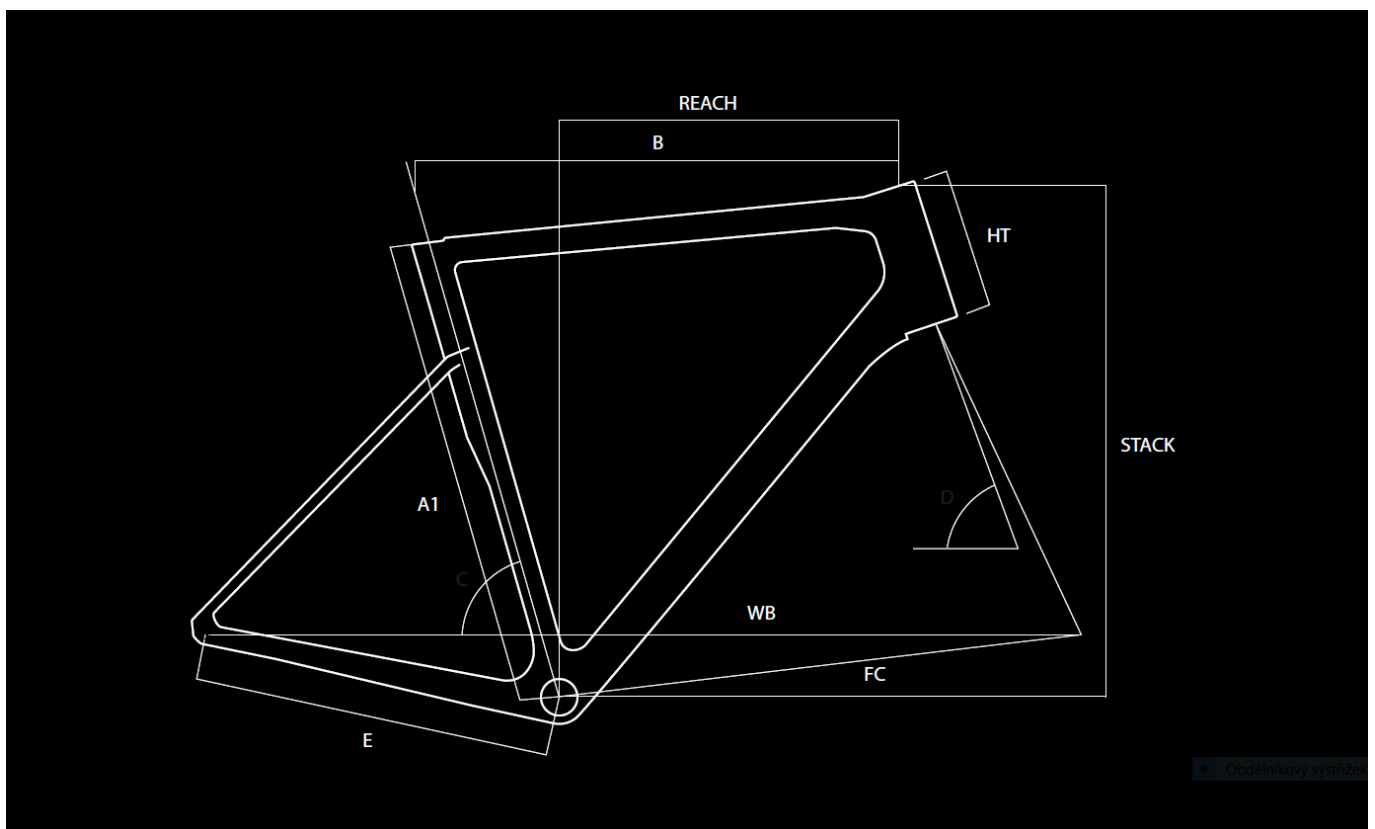

## Geometrie

A1	Bike Size	45	48	51	53	56	58	61
B	Top Tube (mm)	505	515	525	545	560	575	590
R	Reach (mm)	371,1	371,1	374,5	380,4	382,1	384,4	385,5
S	Stack (mm)	538,9	538,9	563,4	575,9	602,4	625,4	650,4
C	Seat Tube Angle (°)	76	75	75	74	73,5	73	72,5
D	Steering Tube Angle (°)	71,8	71,8	72	72,3	73,5	73,5	74
E	Chain-stay Length (mm)	404	404	404	404	406	410	410
F	BB to Fork Length (mm)	576,9	576,9	586,4	593,2	590	599	602
HT	Headtube (mm)	125	125	150	162	180	204	228