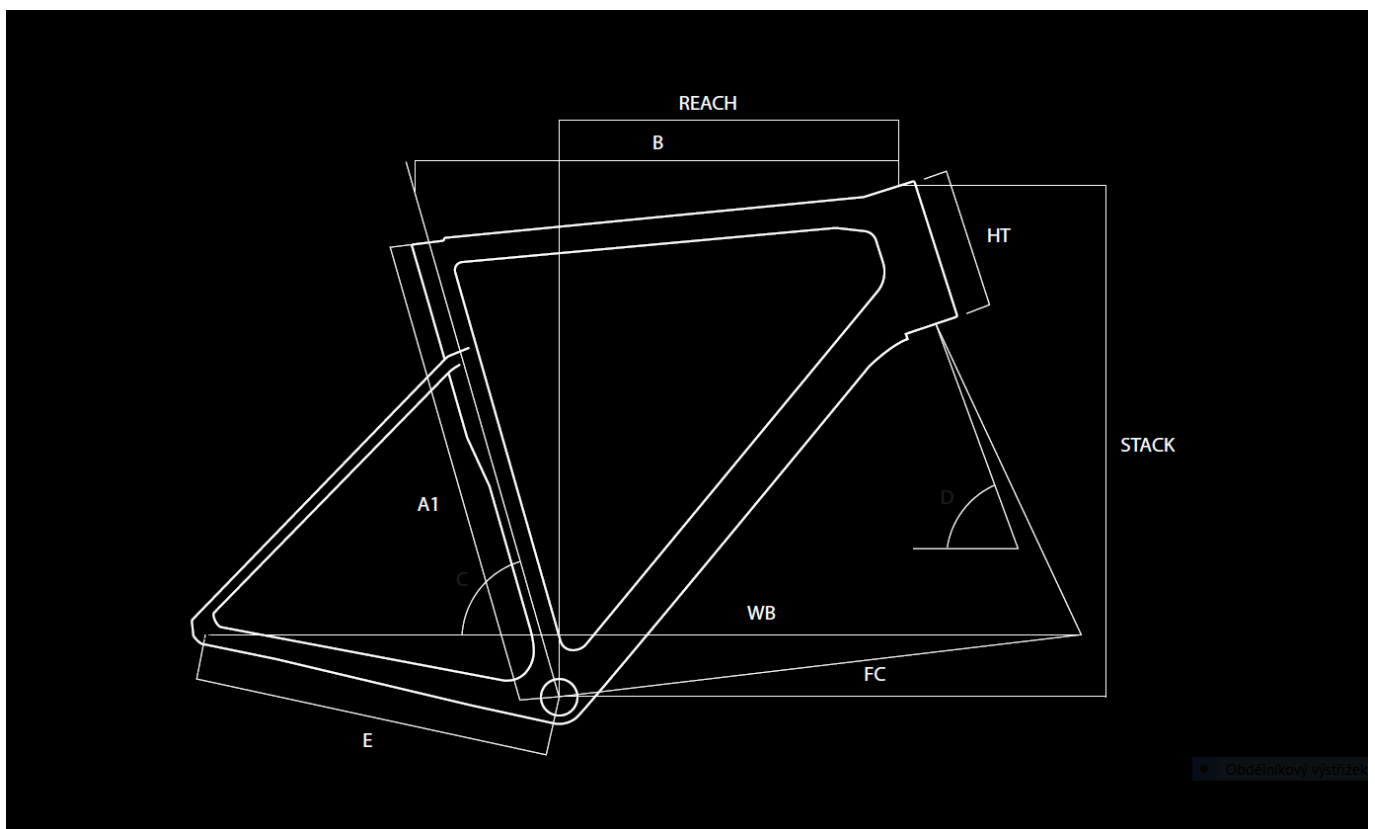

Geometrie

A1	Bike Size	45	48	51	53	56	58	61
B	Top Tube (mm)	505	515	525	545	560	575	590
R	Reach (mm)	371,1	371,1	374,5	380,4	382,1	384,4	385,5
S	Stack (mm)	538,9	538,9	563,4	575,9	602,4	625,4	650,4
C	Seat Tube Angle (°)	76	75	75	74	73,5	73	72,5
D	Steering Tube Angle (°)	71,8	71,8	72	72,3	73,5	73,5	74
E	Chain-stay Lenght (mm)	404	404	404	404	406	410	410
F	BB to Fork Lenght (mm)	576,9	576,9	586,4	593,2	590	599	602
HT	Headtube (mm)	125	125	150	162	180	204	228