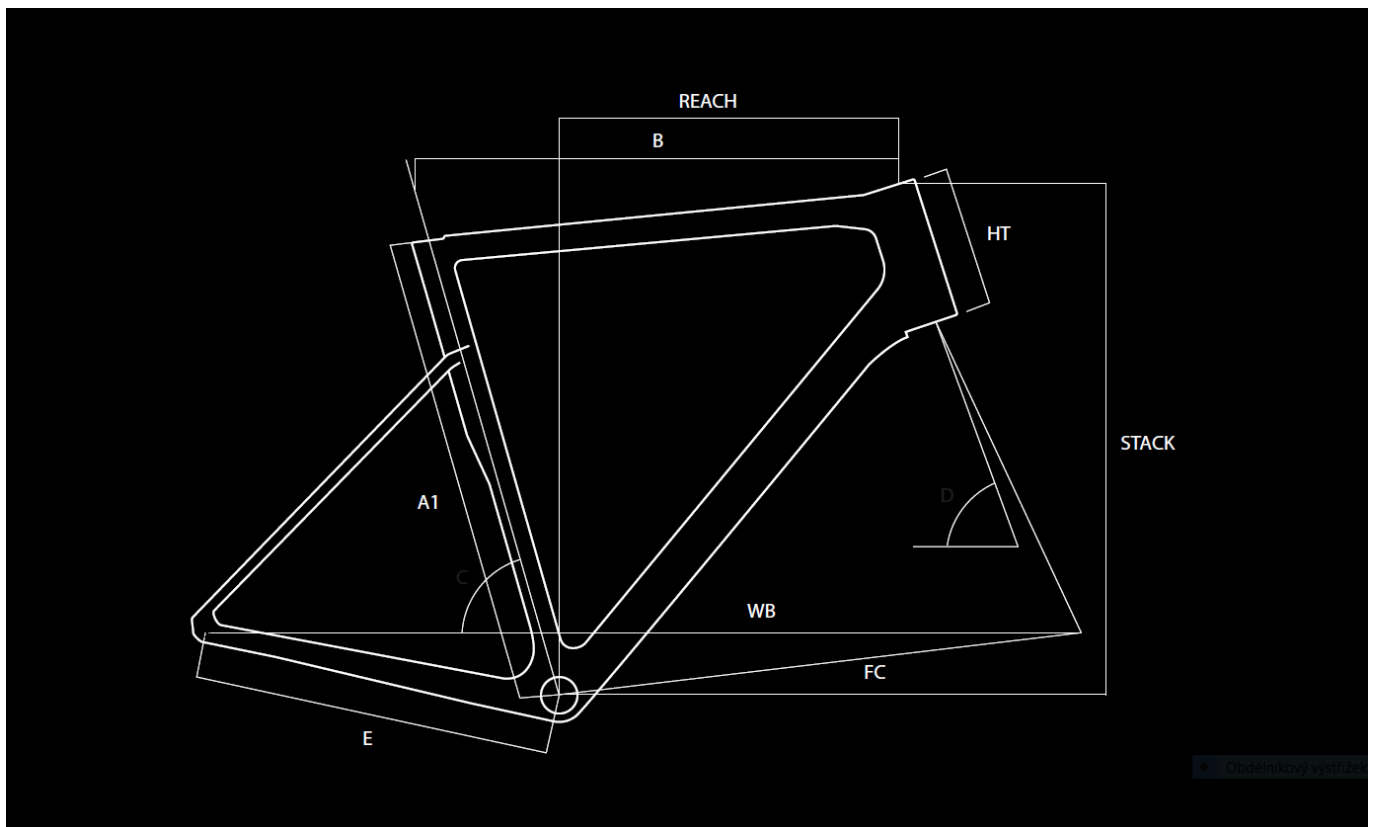

a151

ASD3234

obj.c.

ASD3234

omotávka

Basso Logo Handlebar Tape 2 mm

Geometrie

A1	Bike Size	45	48	51	53	56	58	61
B	Top Tube (mm)	505	515	525	545	560	575	590
R	Reach (mm)	371,1	371,1	374,5	380,4	382,1	384,4	385,5
S	Stack (mm)	538,9	538,9	563,4	575,9	602,4	625,4	650,4
C	Seat Tube Angle (°)	76	75	75	74	73,5	73	72,5
D	Steering Tube Angle (°)	71,8	71,8	72	72,3	73,5	73,5	74
E	Chain-stay Lenght (mm)	404	404	404	404	406	410	410
F	BB to Fork Lenght (mm)	576,9	576,9	586,4	593,2	590	599	602
HT	Headtube (mm)	125	125	150	162	180	204	228