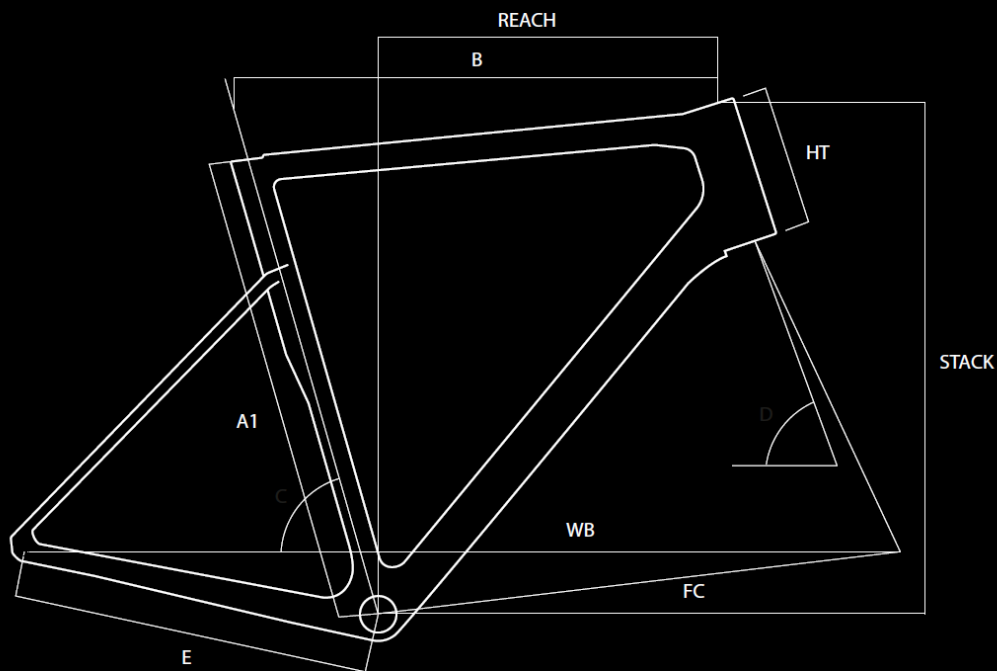

omotávka
Basso Logo Handlebar Tape 2 mm

Geometrie

A1	Bike Size	45	48	51	53	56	58	61
B	Top Tube (mm)	505	515	525	545	560	575	590
R	Reach (mm)	371,1	371,1	374,5	380,4	382,1	384,4	385,5
S	Stack (mm)	538,9	538,9	563,4	575,9	602,4	625,4	650,4
C	Seat Tube Angle (°)	76	75	75	74	73,5	73	72,5
D	Steering Tube Angle (°)	71,8	71,8	72	72,3	73,5	73,5	74
E	Chain-stay Length (mm)	404	404	404	404	406	410	410
F	BB to Fork Length (mm)	576,9	576,9	586,4	593,2	590	599	602
HT	Headtube (mm)	125	125	150	162	180	204	228