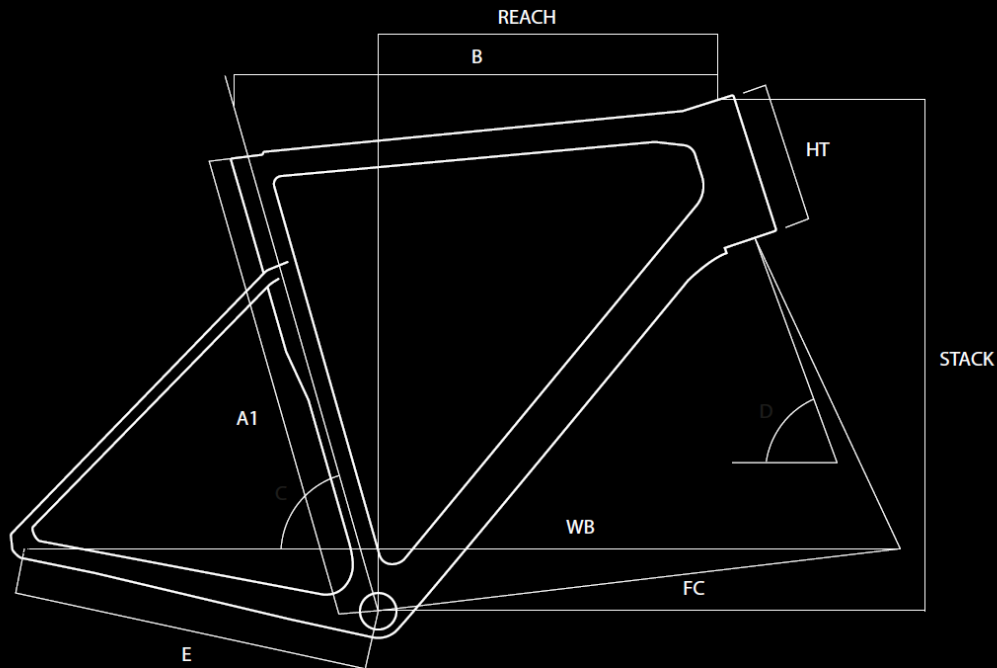

omotávka
Basso Logo Handlebar Tape 2 mm

Geometrie

A1	Bike Size	45	48	51	53	56	58	61
B	Top Tube (mm)	505	515	525	545	560	575	590
R	Reach (mm)	371,1	371,1	374,5	380,4	382,1	384,4	385,5
S	Stack (mm)	538,9	538,9	563,4	575,9	602,4	625,4	650,4
C	Seat Tube Angle (°)	76	75	75	74	73,5	73	72,5
D	Steering Tube Angle (°)	71,8	71,8	72	72,3	73,5	73,5	74
E	Chain-stay Length (mm)	404	404	404	404	406	410	410
F	BB to Fork Length (mm)	576,9	576,9	586,4	593,2	590	599	602
HT	Headtube (mm)	125	125	150	162	180	204	228