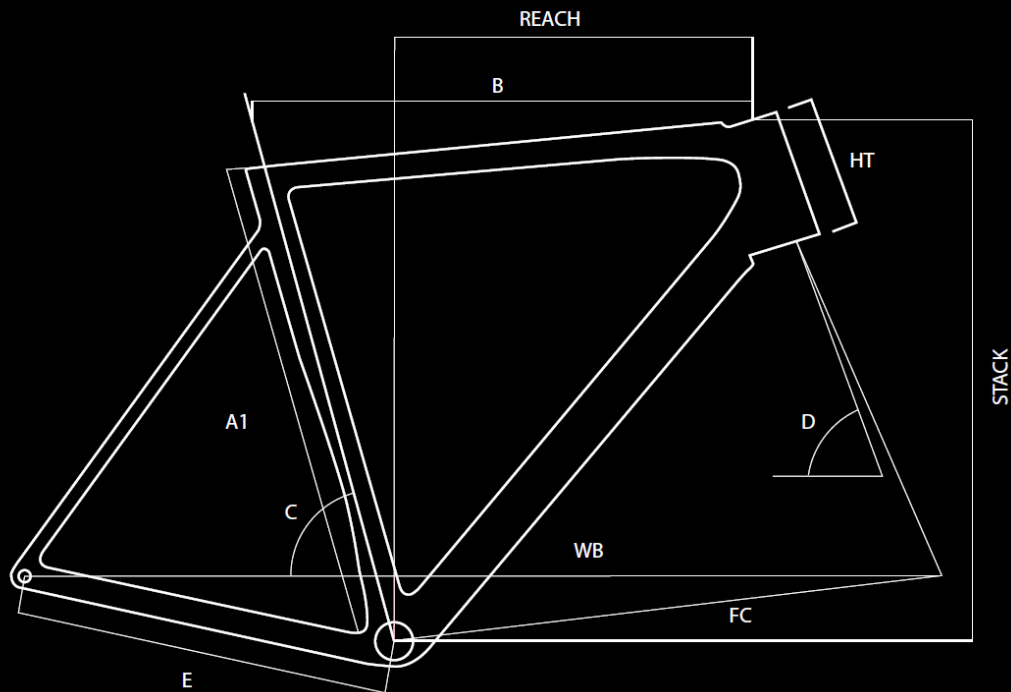

## Geometrie

A1	Seat Tube (mm)	45	48	51	53	56	58	61
B	Top Tube (mm)	505	515	525	545	560	575	590
R	Reach (mm)	374,9	375,2	378,6	384,8	386,9	389	390,7
S	Stack (mm)	521,7	521,8	546,2	558,8	584,3	608	632,2
C	Seat Tube Angle (°)	76	75	75	74	73,5	73	72,5
D	Steering Tube Angle (°)	71,3	71,4	71,6	71,9	73,1	73,1	73,6
E	Chain-Stay Lenght (mm)	400	400	400	400	402	402	406
F	BB to Fork Lenght (mm)	579,3	579,4	589,1	596,1	593,5	602,7	606
HT	Headtube (mm)	101	101	126	138	155	180	203