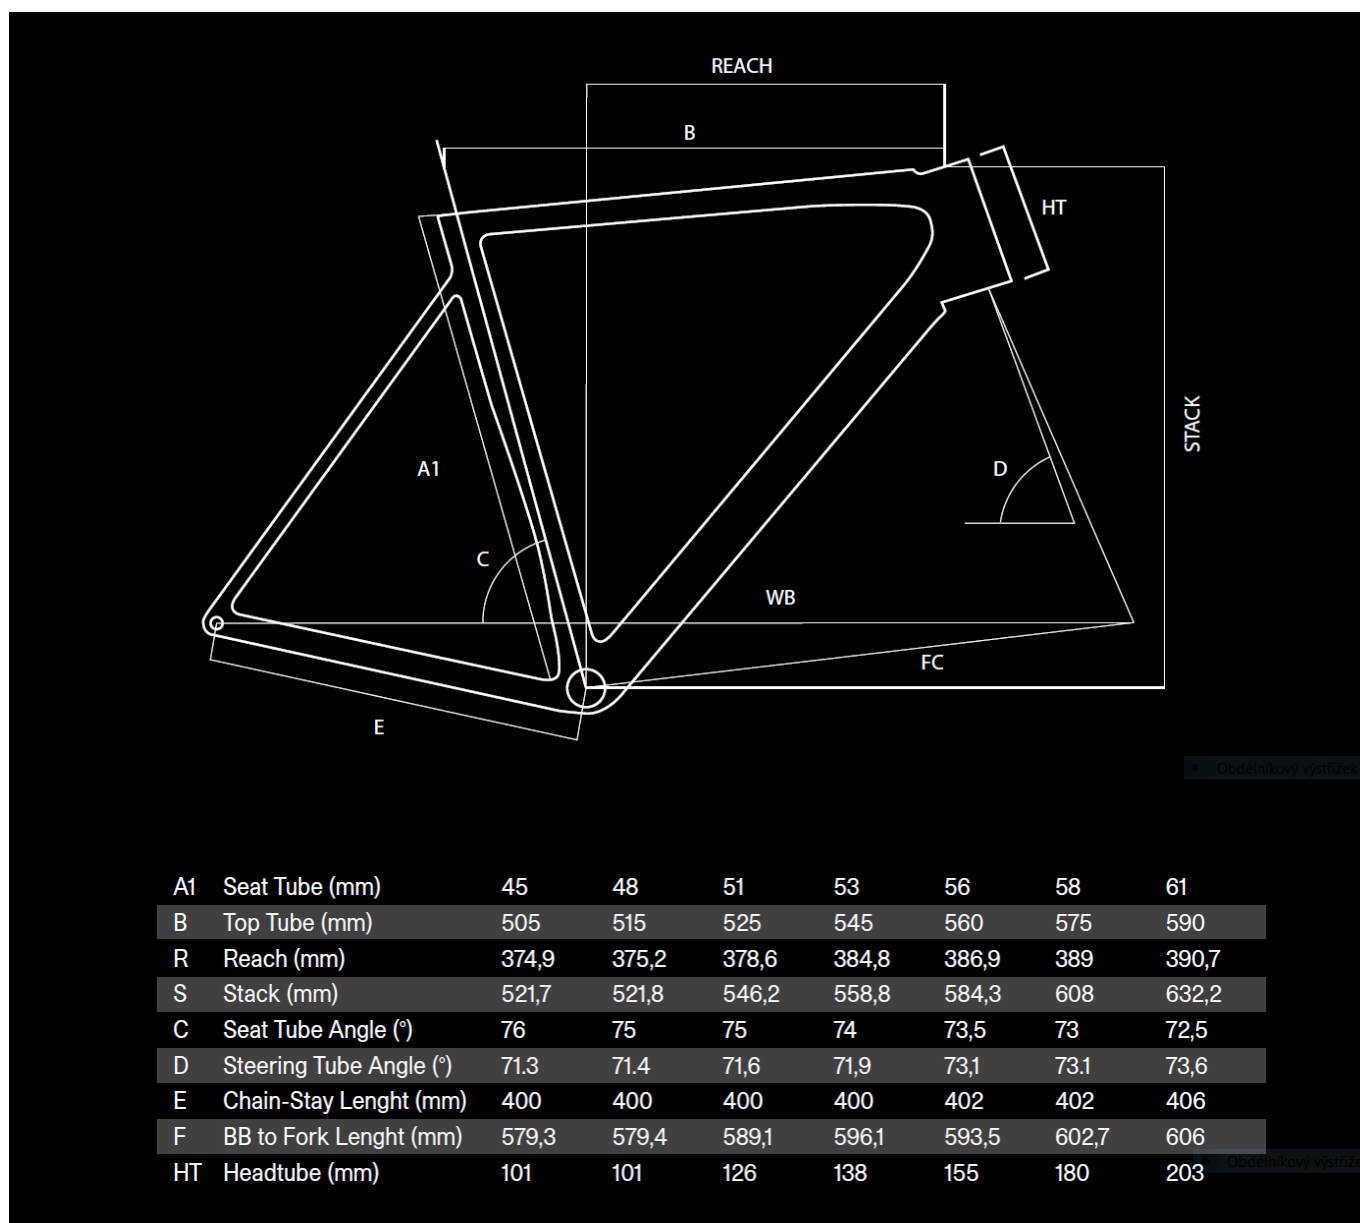

sedlo
Selle Italia Flite Boost SuperFlow Carbon

náboj přední
Microtech CNC machined 7076 T6 alloy, 24 holes

náboj zadní
Microtech CNC machined 7076 T6 alloy, 24 holes

řetěz
Shimano Dura-Ace 12speed

kazeta
Shimano Dura-Ace, 11-34T, 12 speed

dráty
Sapim CX

ráfky
Microtech RE38 disc, 38mm UD T700 carbon, 23mm internal channel, tubeless ready

pláště
Continental GP5000, 28mm

a151
DID3112

obj.c.
DID3112

omotávka
Basso The Ribbon handlebar tape 3,5mm

Geometrie