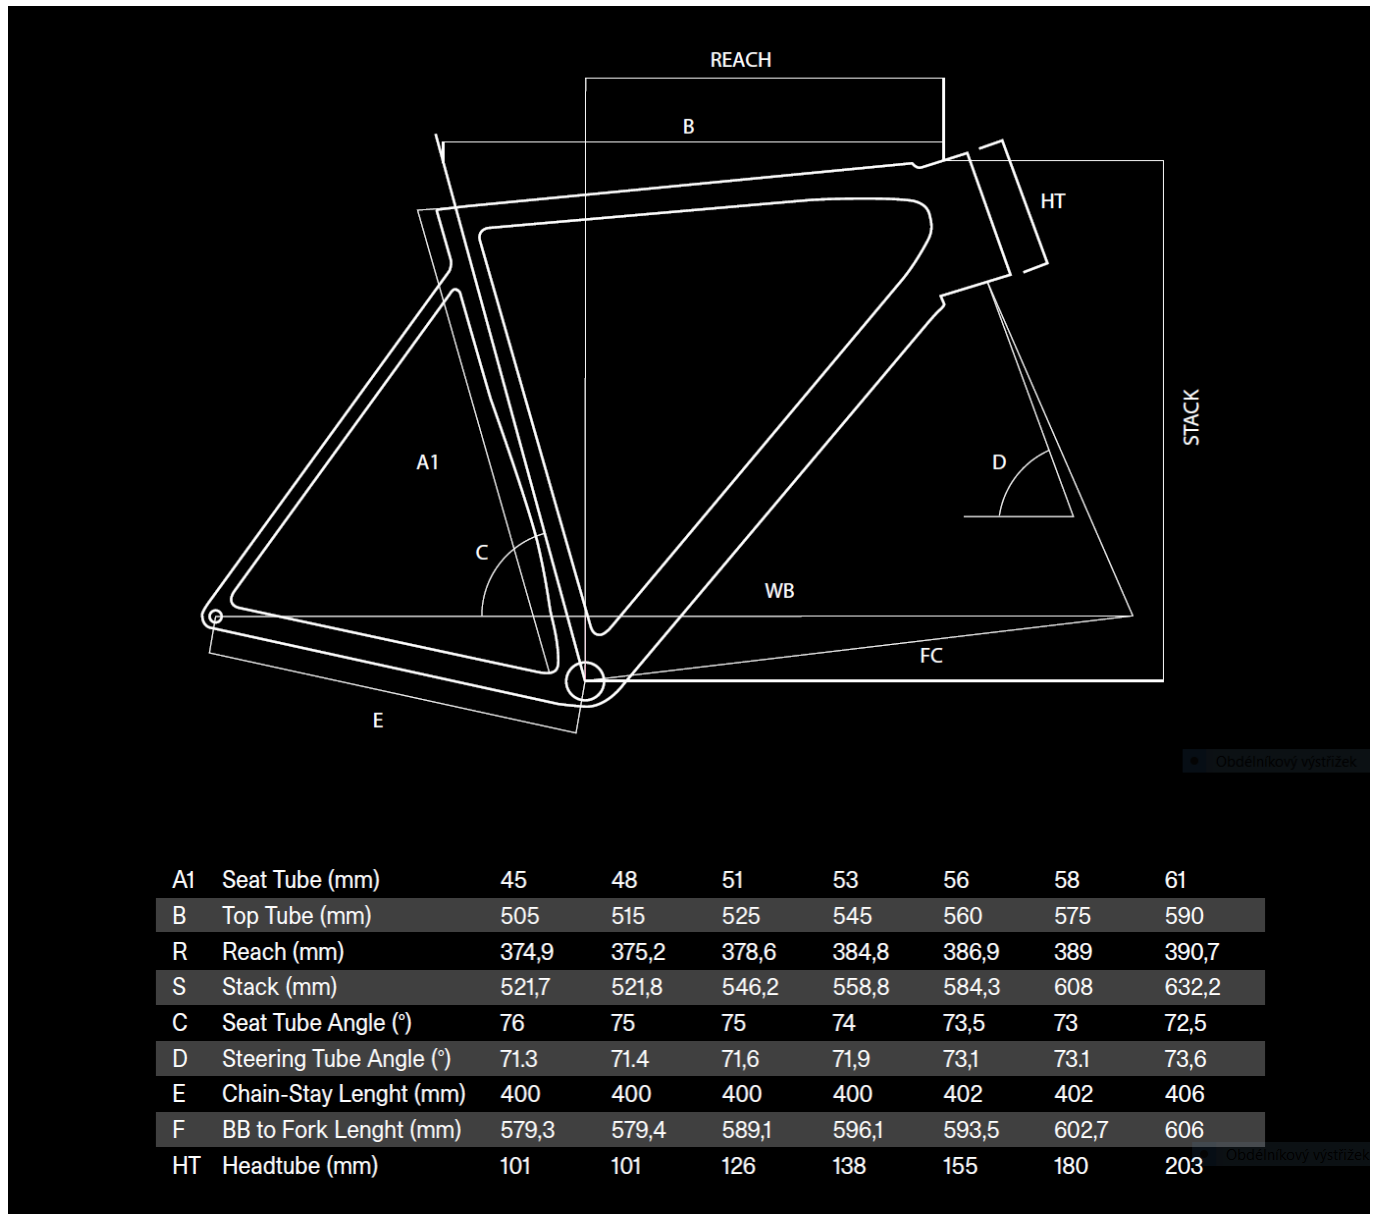

kazeta
Shimano Dura-Ace, 11-34T, 12 speed

dráty
Sapim CX

ráfky
Microtech RE38 disc, 38mm UD T700 carbon, 23mm internal channel, tubeless ready

pláště
Continental GP5000, 28mm

a151
DID3112

obj.c.
DID3112

omotávka
Basso The Ribbon handlebar tape 3,5mm

Geometrie

Fotogalerie