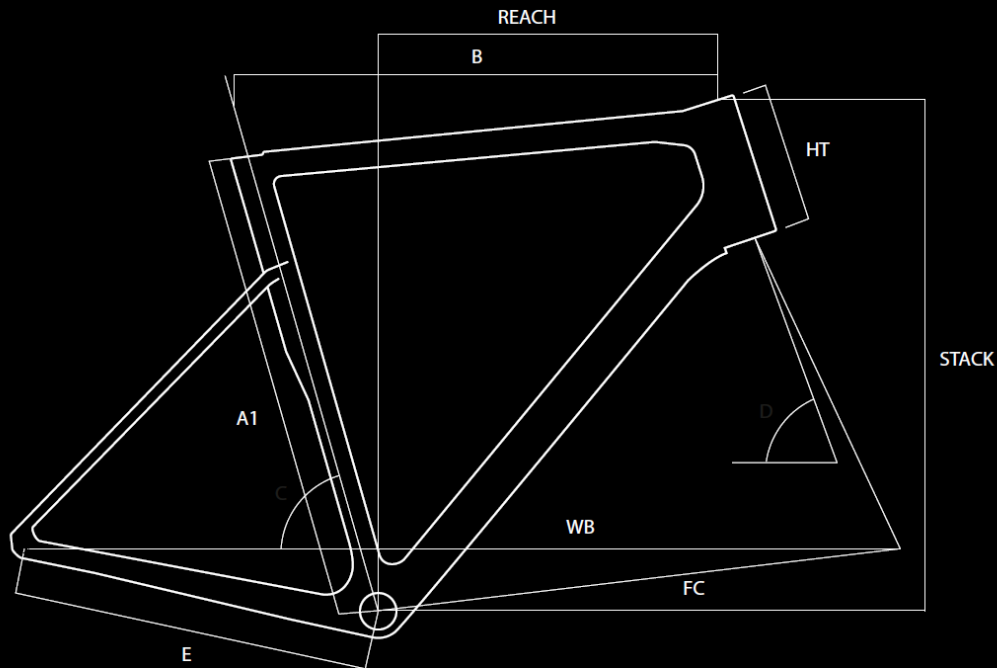

Microtech RE38 disc, 38mm UD T700 carbon, 23mm internal channel, tubeless ready

pláště

Continental Ultra Sport, 28 mm

a151

ASD3232

obj.c.

ASD3232

omotávka

Basso Logo Handlebar Tape 2 mm

Geometrie

A1	Bike Size	45	48	51	53	56	58	61
B	Top Tube (mm)	505	515	525	545	560	575	590
R	Reach (mm)	371,1	371,1	374,5	380,4	382,1	384,4	385,5
S	Stack (mm)	538,9	538,9	563,4	575,9	602,4	625,4	650,4
C	Seat Tube Angle (°)	76	75	75	74	73,5	73	72,5
D	Steering Tube Angle (°)	71,8	71,8	72	72,3	73,5	73,5	74
E	Chain-stay Length (mm)	404	404	404	404	406	410	410
F	BB to Fork Length (mm)	576,9	576,9	586,4	593,2	590	599	602
HT	Headtube (mm)	125	125	150	162	180	204	228