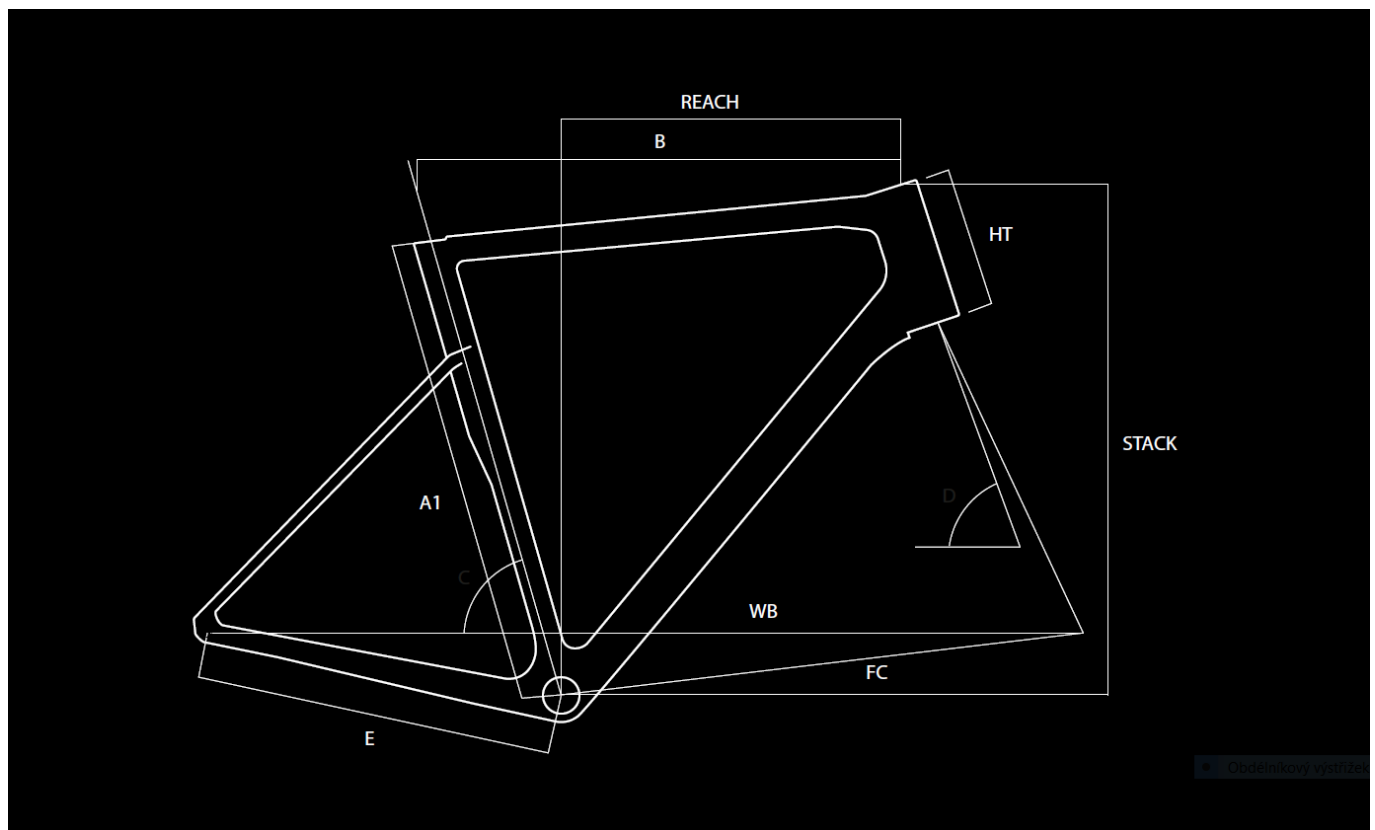

obj.c.

ASD3134

omotávka

Basso Logo Handlebar Tape 2 mm

Geometrie

A1	Bike Size	45	48	51	53	56	58	61
B	Top Tube (mm)	505	515	525	545	560	575	590
R	Reach (mm)	371,1	371,1	374,5	380,4	382,1	384,4	385,5
S	Stack (mm)	538,9	538,9	563,4	575,9	602,4	625,4	650,4
C	Seat Tube Angle (°)	76	75	75	74	73,5	73	72,5
D	Steering Tube Angle (°)	71,8	71,8	72	72,3	73,5	73,5	74
E	Chain-stay Length (mm)	404	404	404	404	406	410	410
F	BB to Fork Length (mm)	576,9	576,9	586,4	593,2	590	599	602
HT	Headtube (mm)	125	125	150	162	180	204	228