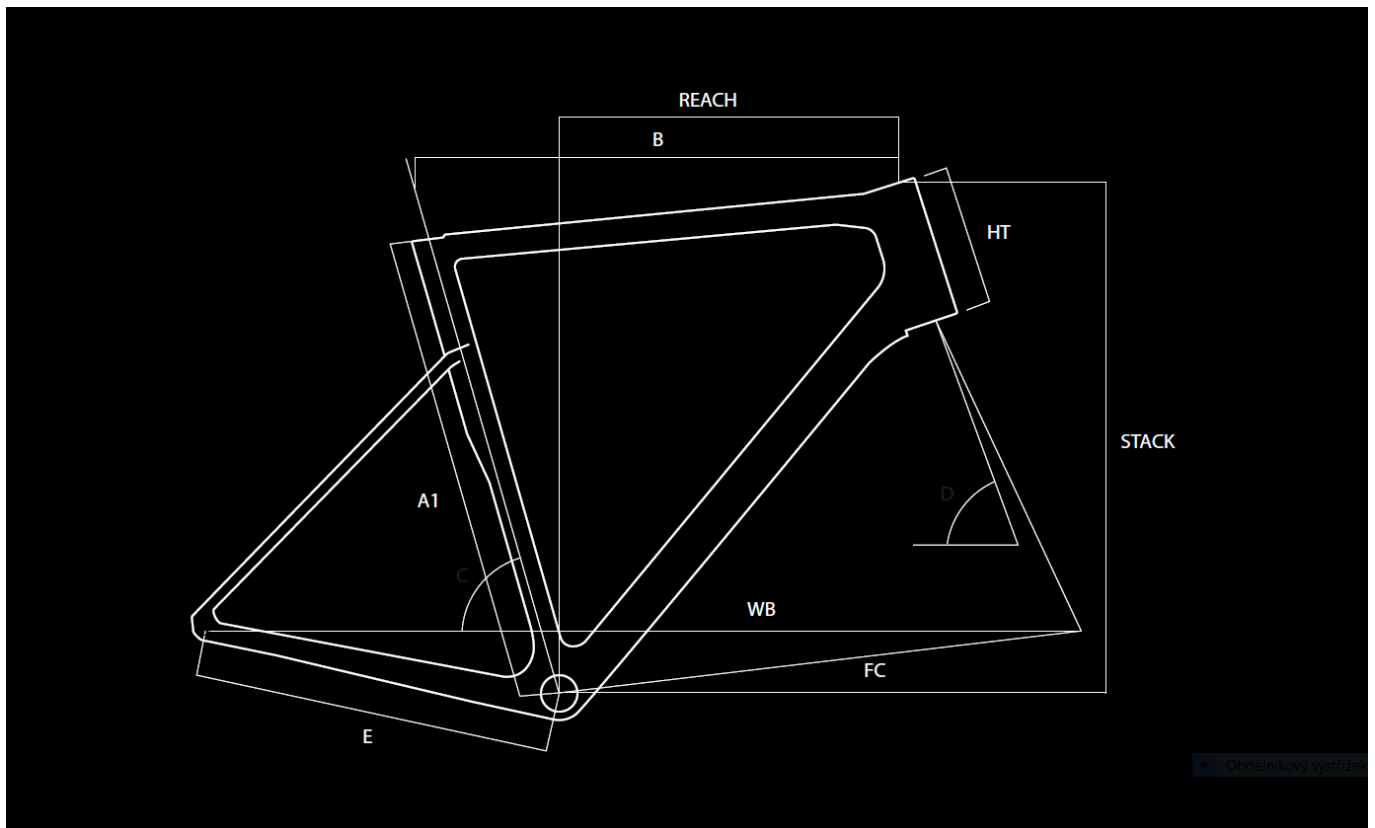

obj.c.

ASD3134

omotávka

Basso Logo Handlebar Tape 2 mm

Geometrie

A1	Bike Size	45	48	51	53	56	58	61
B	Top Tube (mm)	505	515	525	545	560	575	590
R	Reach (mm)	371,1	371,1	374,5	380,4	382,1	384,4	385,5
S	Stack (mm)	538,9	538,9	563,4	575,9	602,4	625,4	650,4
C	Seat Tube Angle (°)	76	75	75	74	73,5	73	72,5
D	Steering Tube Angle (°)	71,8	71,8	72	72,3	73,5	73,5	74
E	Chain-stay Length (mm)	404	404	404	404	406	410	410
F	BB to Fork Length (mm)	576,9	576,9	586,4	593,2	590	599	602
HT	Headtube (mm)	125	125	150	162	180	204	228