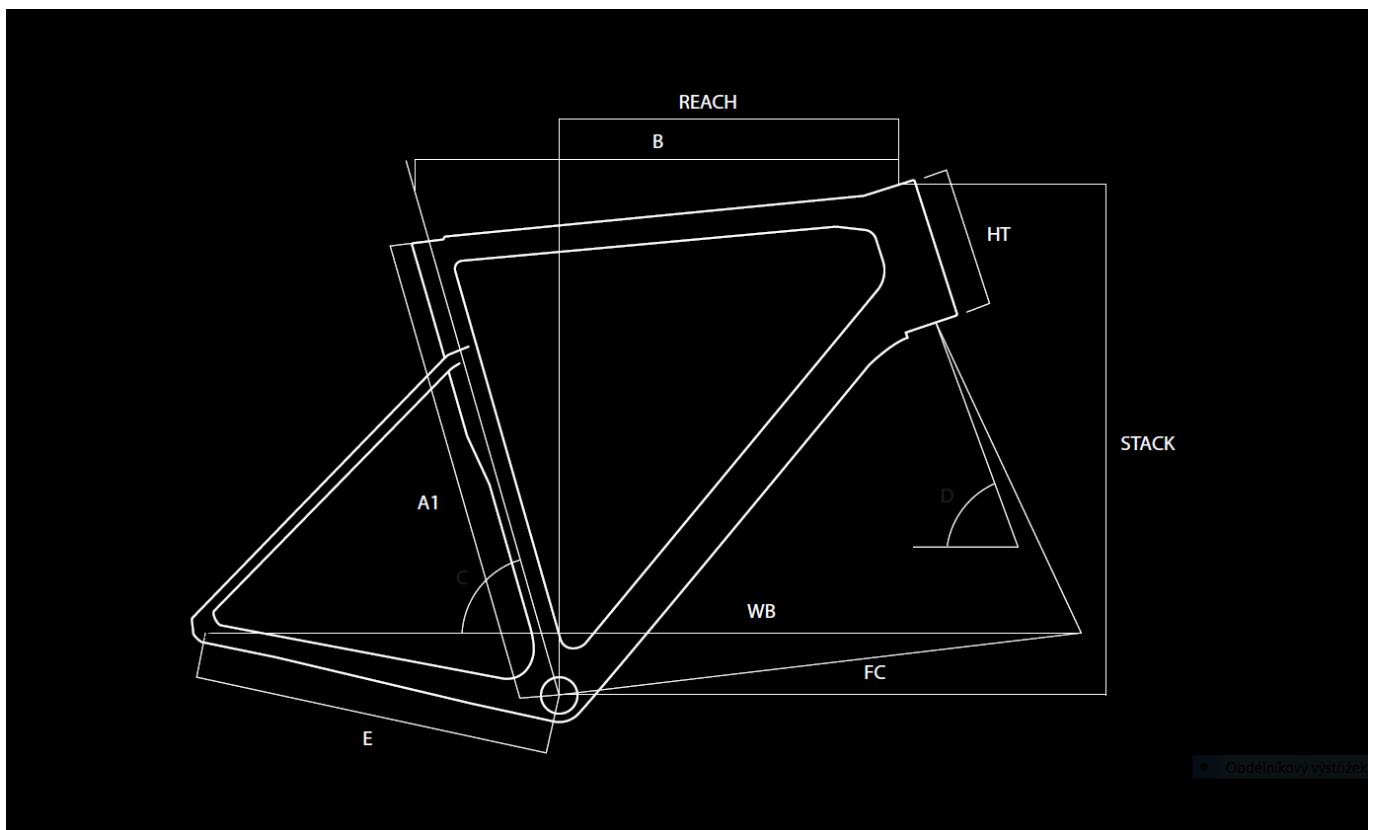

obj.c.

ASD3134

omotávka

Basso Logo Handlebar Tape 2 mm

Geometrie

A1	Bike Size	45	48	51	53	56	58	61
B	Top Tube (mm)	505	515	525	545	560	575	590
R	Reach (mm)	371,1	371,1	374,5	380,4	382,1	384,4	385,5
S	Stack (mm)	538,9	538,9	563,4	575,9	602,4	625,4	650,4
C	Seat Tube Angle (°)	76	75	75	74	73,5	73	72,5
D	Steering Tube Angle (°)	71,8	71,8	72	72,3	73,5	73,5	74
E	Chain-stay Length (mm)	404	404	404	404	406	410	410
F	BB to Fork Length (mm)	576,9	576,9	586,4	593,2	590	599	602
HT	Headtube (mm)	125	125	150	162	180	204	228