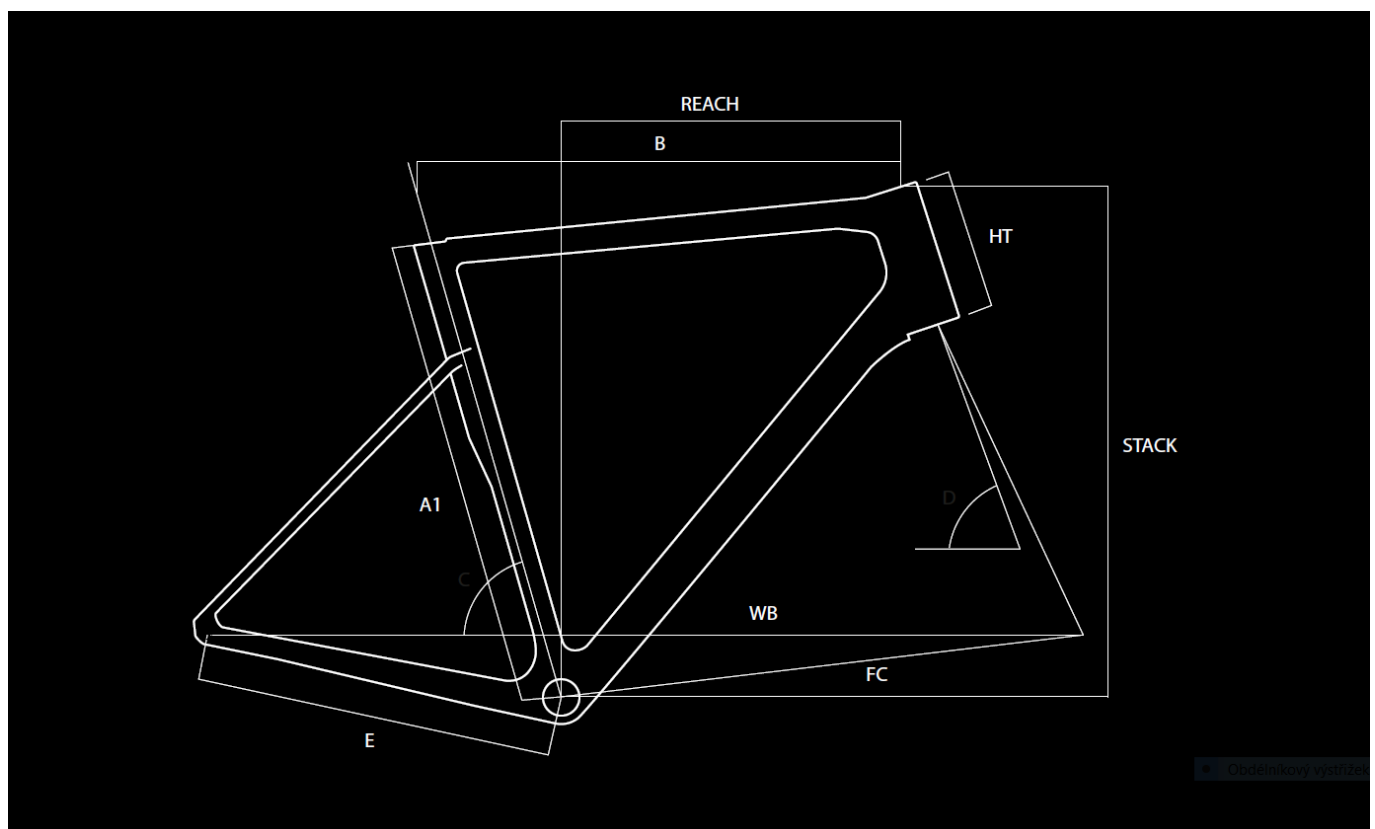

obj.c.

ASD3134

omotávka

Basso Logo Handlebar Tape 2 mm

Geometrie

A1	Bike Size	45	48	51	53	56	58	61
B	Top Tube (mm)	505	515	525	545	560	575	590
R	Reach (mm)	371,1	371,1	374,5	380,4	382,1	384,4	385,5
S	Stack (mm)	538,9	538,9	563,4	575,9	602,4	625,4	650,4
C	Seat Tube Angle (°)	76	75	75	74	73,5	73	72,5
D	Steering Tube Angle (°)	71,8	71,8	72	72,3	73,5	73,5	74
E	Chain-stay Length (mm)	404	404	404	404	406	410	410
F	BB to Fork Length (mm)	576,9	576,9	586,4	593,2	590	599	602
HT	Headtube (mm)	125	125	150	162	180	204	228