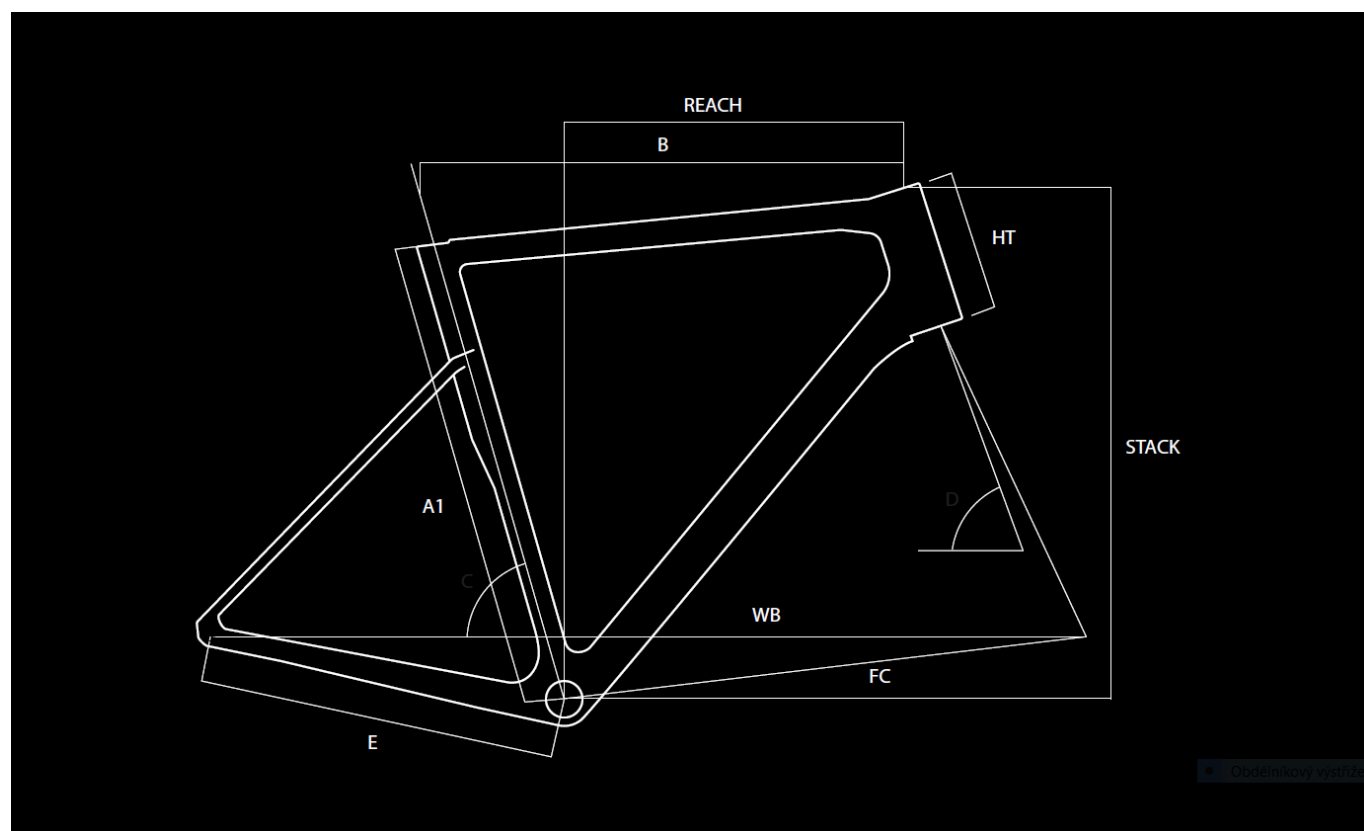

přesmykač

Sram Rival eTap AXS

brzdové páčky

Sram Rival hydraulic

brzdy Sram Rival hydraulic, 160mm rotor	kliky Sram Rival AXS, 48/35T
středové složení Sram for BB86.5 x 41 mm , pressfit system	řídítka Basso Aero alloy
představec Basso Paradigma stem	sedlovka Basso Astra carbon 3B Gen2 seatpost
sedlo Selle Italia Novus Boost Evo SuperFlow	náboj přední Microtech alloy, 24 holes
náboj zadní Microtech alloy, 24 holes	řetěz Sram Rival AXS, 12 speed
kazeta Sram Rival, 10-36T, 12 speed	dráty Sapim black stainless steel
ráfky Microtech MRLite disc aluminium 25mm, 19mm internal channel, tubeless ready	pláště Continental Ultra Sport, 28 mm
a151 ASD3134	obj.c. ASD3134
omotávka Basso Logo Handlebar Tape 2 mm	

Geometrie

A1	Bike Size	45	48	51	53	56	58	61
B	Top Tube (mm)	505	515	525	545	560	575	590
R	Reach (mm)	371,1	371,1	374,5	380,4	382,1	384,4	385,5
S	Stack (mm)	538,9	538,9	563,4	575,9	602,4	625,4	650,4
C	Seat Tube Angle (°)	76	75	75	74	73,5	73	72,5
D	Steering Tube Angle (°)	71,8	71,8	72	72,3	73,5	73,5	74
E	Chain-stay Length (mm)	404	404	404	404	406	410	410
F	BB to Fork Length (mm)	576,9	576,9	586,4	593,2	590	599	602
HT	Headtube (mm)	125	125	150	162	180	204	228