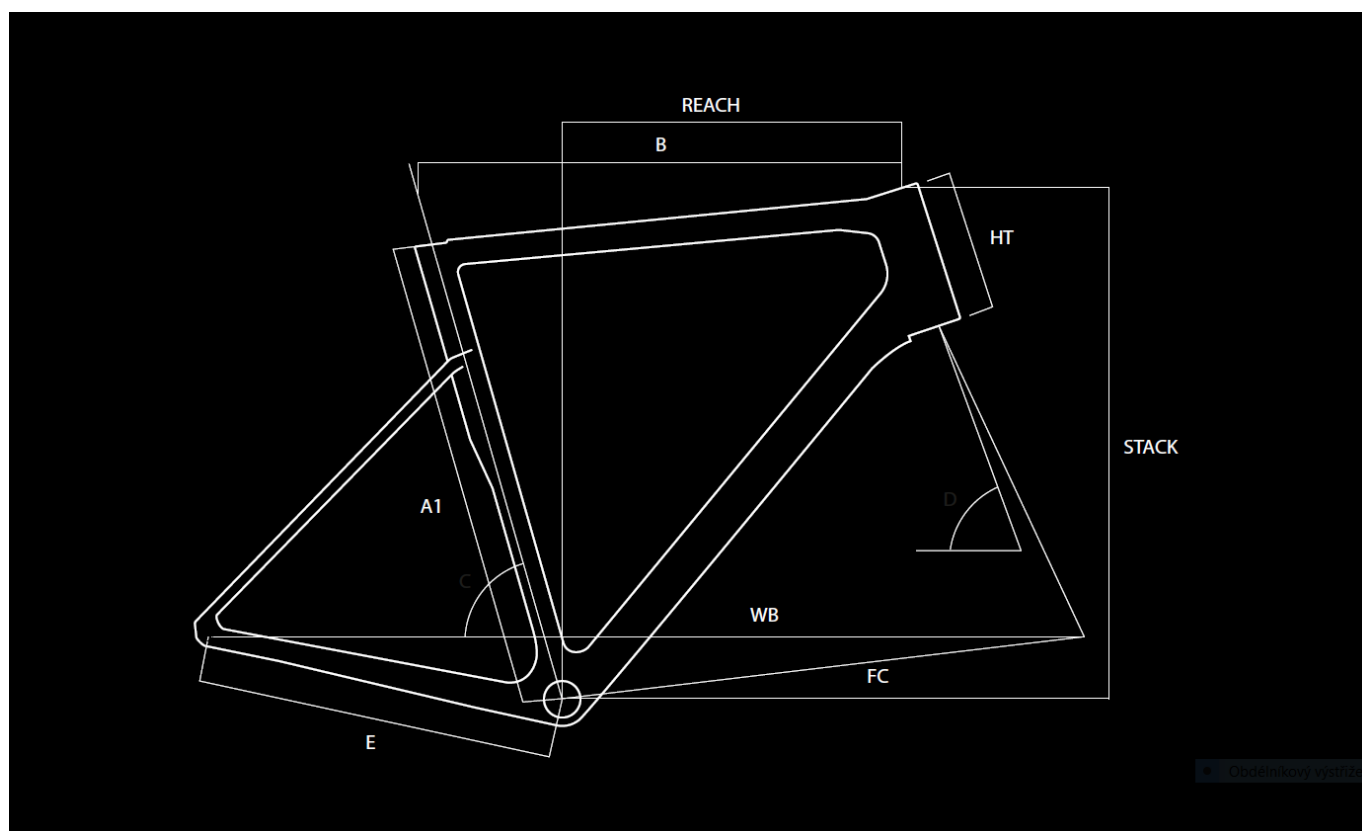

Geometrie

A1	Bike Size	45	48	51	53	56	58	61
B	Top Tube (mm)	505	515	525	545	560	575	590
R	Reach (mm)	371,1	371,1	374,5	380,4	382,1	384,4	385,5
S	Stack (mm)	538,9	538,9	563,4	575,9	602,4	625,4	650,4
C	Seat Tube Angle (°)	76	75	75	74	73,5	73	72,5
D	Steering Tube Angle (°)	71,8	71,8	72	72,3	73,5	73,5	74
E	Chain-stay Length (mm)	404	404	404	404	406	410	410
F	BB to Fork Length (mm)	576,9	576,9	586,4	593,2	590	599	602
HT	Headtube (mm)	125	125	150	162	180	204	228