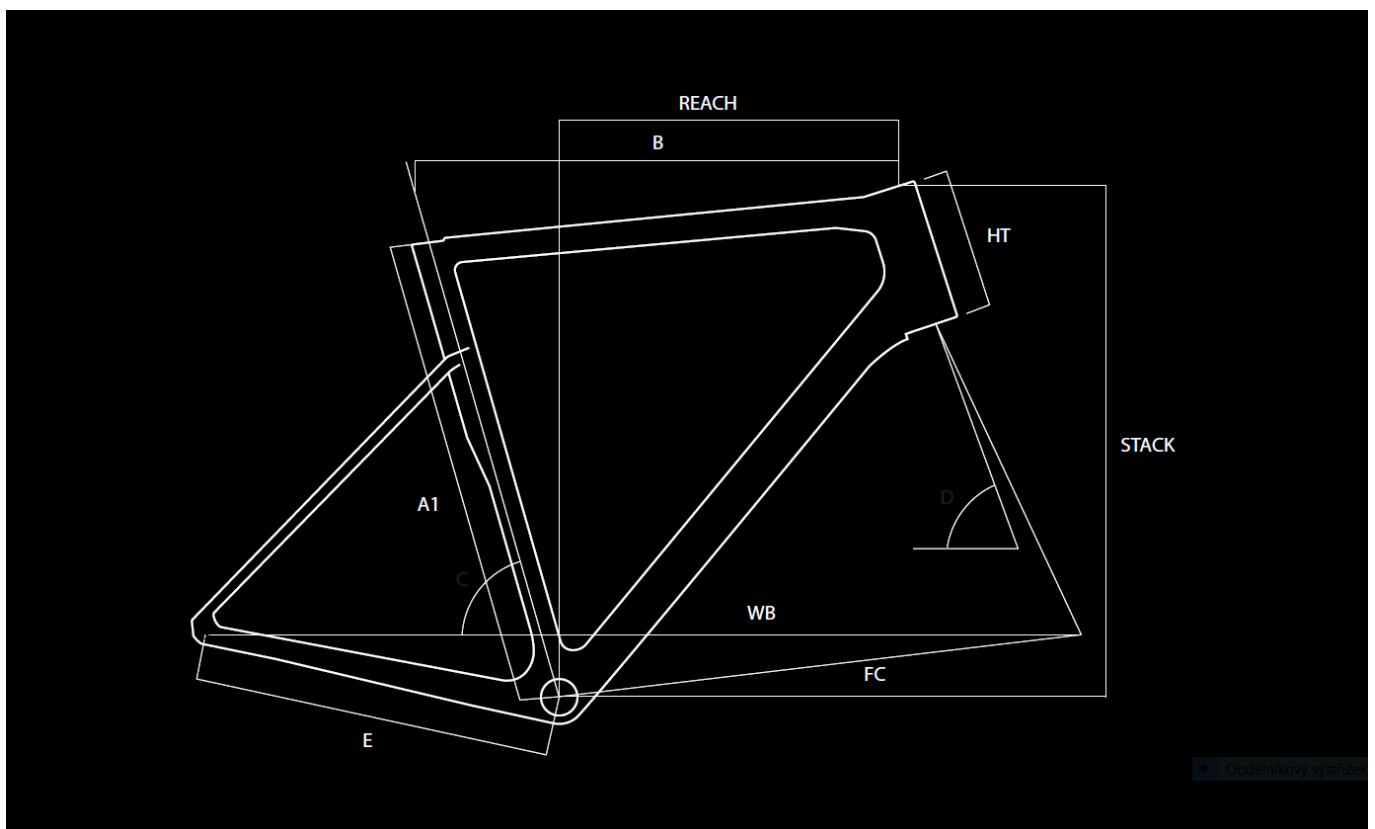

Geometrie

A1	Bike Size	45	48	51	53	56	58	61
B	Top Tube (mm)	505	515	525	545	560	575	590
R	Reach (mm)	371,1	371,1	374,5	380,4	382,1	384,4	385,5
S	Stack (mm)	538,9	538,9	563,4	575,9	602,4	625,4	650,4
C	Seat Tube Angle (°)	76	75	75	74	73,5	73	72,5
D	Steering Tube Angle (°)	71,8	71,8	72	72,3	73,5	73,5	74
E	Chain-stay Length (mm)	404	404	404	404	406	410	410
F	BB to Fork Length (mm)	576,9	576,9	586,4	593,2	590	599	602
HT	Headtube (mm)	125	125	150	162	180	204	228