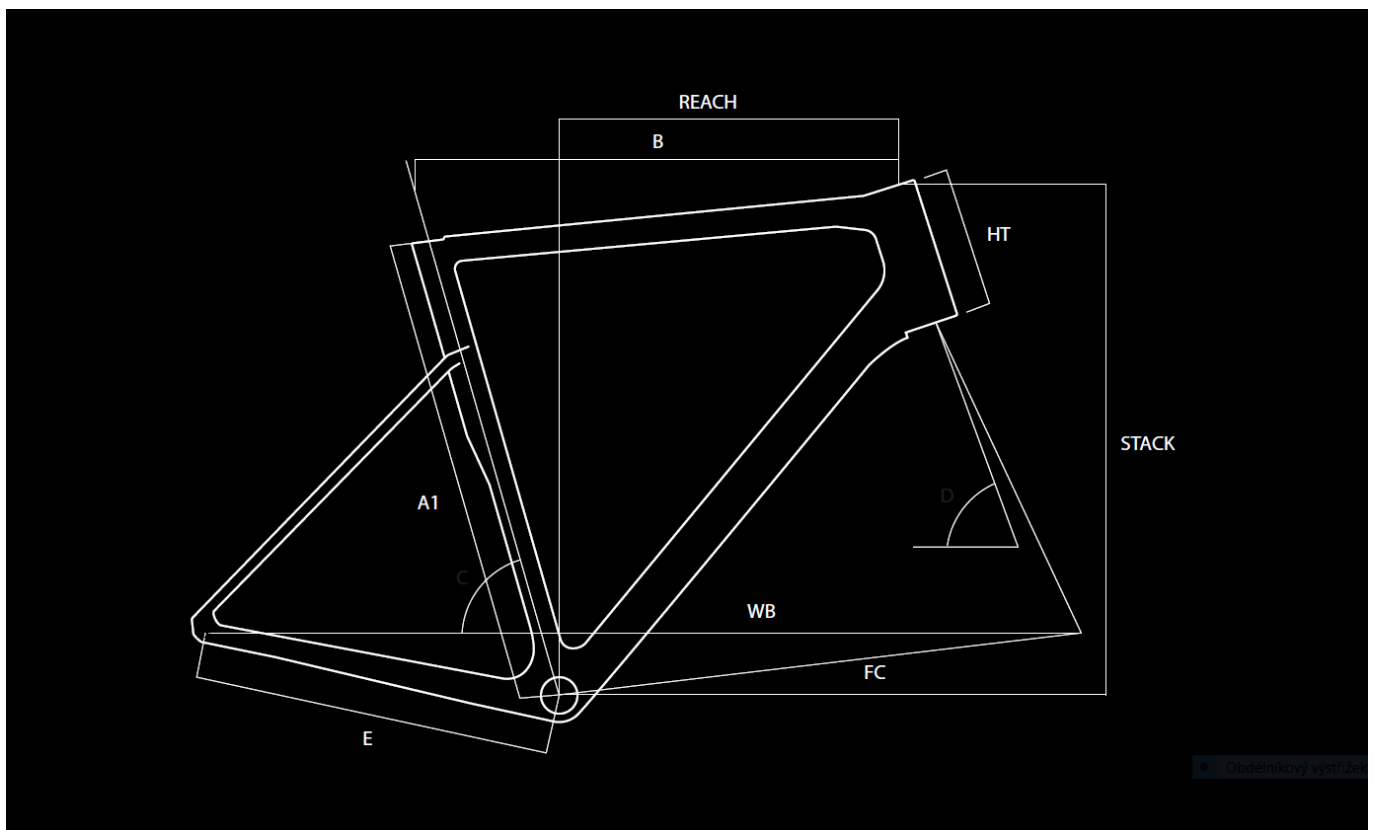

obj.c.

ASD3134

omotávka

Basso Logo Handlebar Tape 2 mm

Geometrie

A1	Bike Size	45	48	51	53	56	58	61
B	Top Tube (mm)	505	515	525	545	560	575	590
R	Reach (mm)	371,1	371,1	374,5	380,4	382,1	384,4	385,5
S	Stack (mm)	538,9	538,9	563,4	575,9	602,4	625,4	650,4
C	Seat Tube Angle (°)	76	75	75	74	73,5	73	72,5
D	Steering Tube Angle (°)	71,8	71,8	72	72,3	73,5	73,5	74
E	Chain-stay Lenght (mm)	404	404	404	404	406	410	410
F	BB to Fork Lenght (mm)	576,9	576,9	586,4	593,2	590	599	602
HT	Headtube (mm)	125	125	150	162	180	204	228