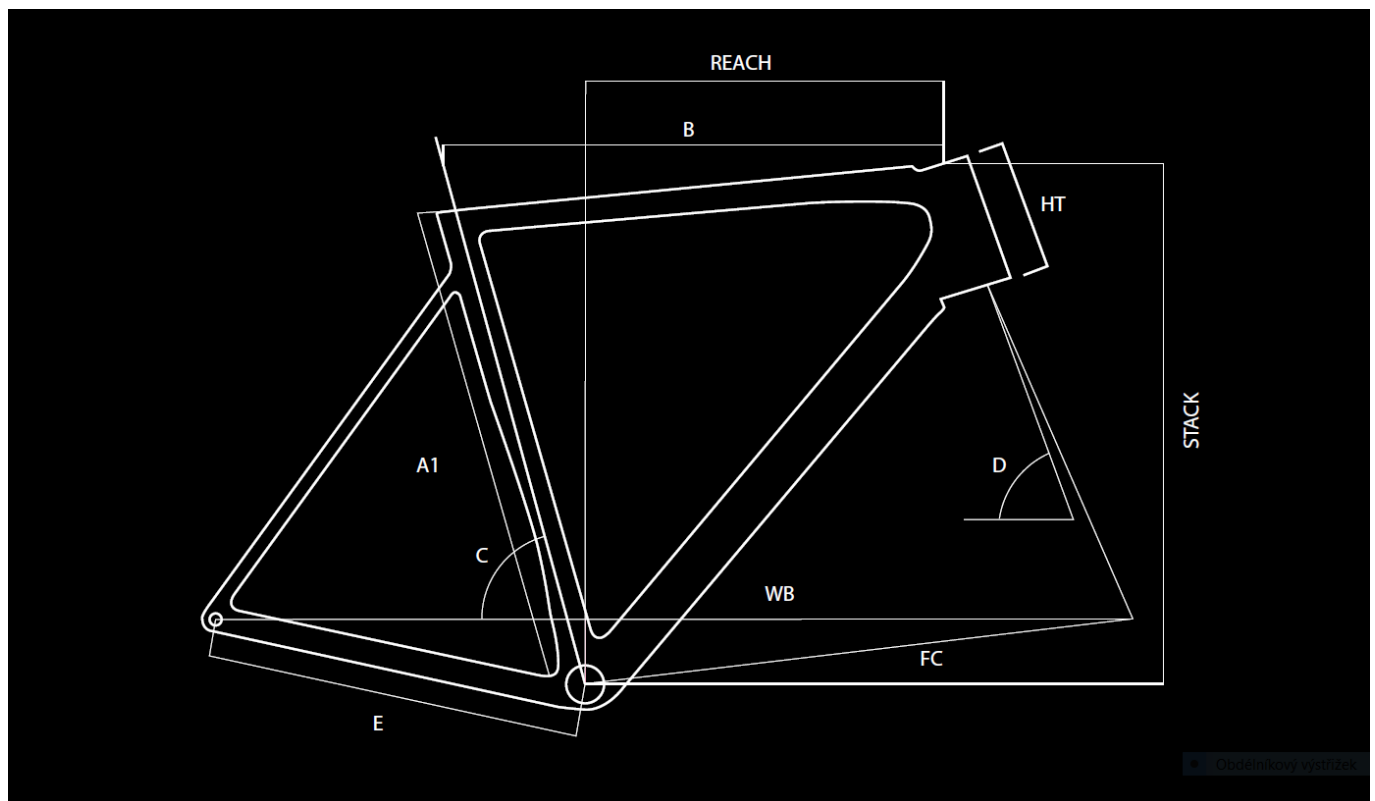

## Geometrie

A1	Seat Tube (mm)	45	48	51	53	56	58	61
B	Top Tube (mm)	505	515	525	545	560	575	590
R	Reach (mm)	374,9	375,2	378,6	384,8	386,9	389	390,7
S	Stack (mm)	521,7	521,8	546,2	558,8	584,3	608	632,2
C	Seat Tube Angle (°)	76	75	75	74	73,5	73	72,5
D	Steering Tube Angle (°)	71,3	71,4	71,6	71,9	73,1	73,1	73,6
E	Chain-Stay Length (mm)	400	400	400	400	402	402	406
F	BB to Fork Length (mm)	579,3	579,4	589,1	596,1	593,5	602,7	606
HT	Headtube (mm)	101	101	126	138	155	180	203