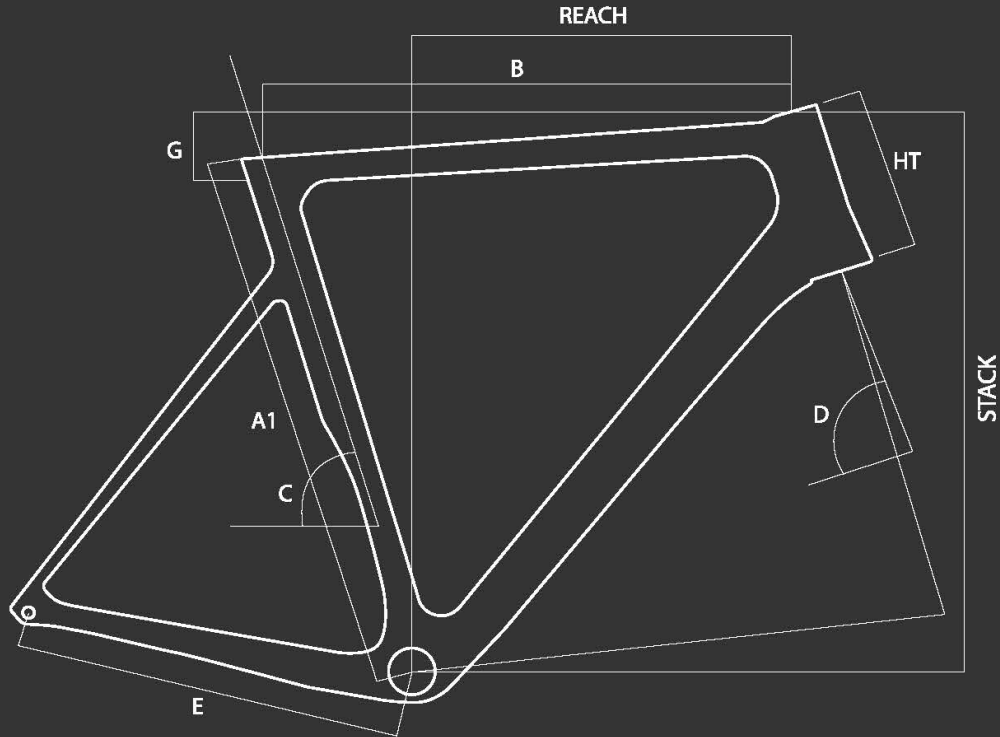

a151

ASD2342

obj.c.

ASD2342

omotávka

Microtech ribbon

Geometrie

RECOMENDED FRAME
SIZE/INSEAM HIGH CHART

	45	48	51	53	56	58	61
A1 bike size	45	48	51	53	56	58	61
B top tube (mm)	505	515	525	545	560	575	590
R reach (mm)	373.6	373.7	377.2	382.9	385.1	387.5	388.7
S stack (mm)	527.1	527.1	551.6	564.1	590.5	613.5	638.4
C seat tube angle (°)	76	75	75	74	73.5	73	72.5
D steering tube angle (°)	71.8	71.8	72	72.3	73.5	73.5	74
E chain-stay lenght (mm)	400	400	400	400	402	406	406
F bb to fork lenght (mm)	575.5	575.7	585.2	592.0	589.5	598.7	601.8
HT headtube (mm)	125	125	150	162	180	204	228

STANDARD SIZE COMPONENTS ON ASSEMBLED BIKES

bike size	45	48	51	53	56	58	61
handlebar width (mm)	420	440	440	440	440	440	460
stem lenght (mm)	90	100	100	110	110	120	130
crank lenght (mm)	170	170	172.5	172.5	172.5	172.5	175