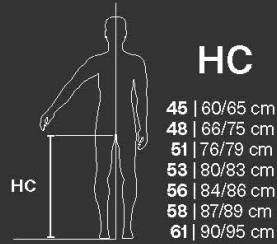

a151

ASD2342

obj.c.

ASD2342

omotávka

Microtech ribbon

Geometrie

RECOMENDED FRAME
SIZE/INSEAM HIGH CHART

	45	48	51	53	56	58	61
A1 bike size	45	48	51	53	56	58	61
B top tube (mm)	505	515	525	545	560	575	590
R reach (mm)	373.6	373.7	377.2	382.9	385.1	387.5	388.7
S stack (mm)	527.1	527.1	551.6	564.1	590.5	613.5	638.4
C seat tube angle (°)	76	75	75	74	73.5	73	72.5
D steering tube angle (°)	71.8	71.8	72	72.3	73.5	73.5	74
E chain-stay lenght (mm)	400	400	400	400	402	406	406
F bb to fork lenght (mm)	575.5	575.7	585.2	592.0	589.5	598.7	601.8
HT headtube (mm)	125	125	150	162	180	204	228

STANDARD SIZE COMPONENTS ON ASSEMBLED BIKES

bike size	45	48	51	53	56	58	61
handlebar width (mm)	420	440	440	440	440	440	460
stem lenght (mm)	90	100	100	110	110	120	130
crank lenght (mm)	170	170	172.5	172.5	172.5	172.5	175