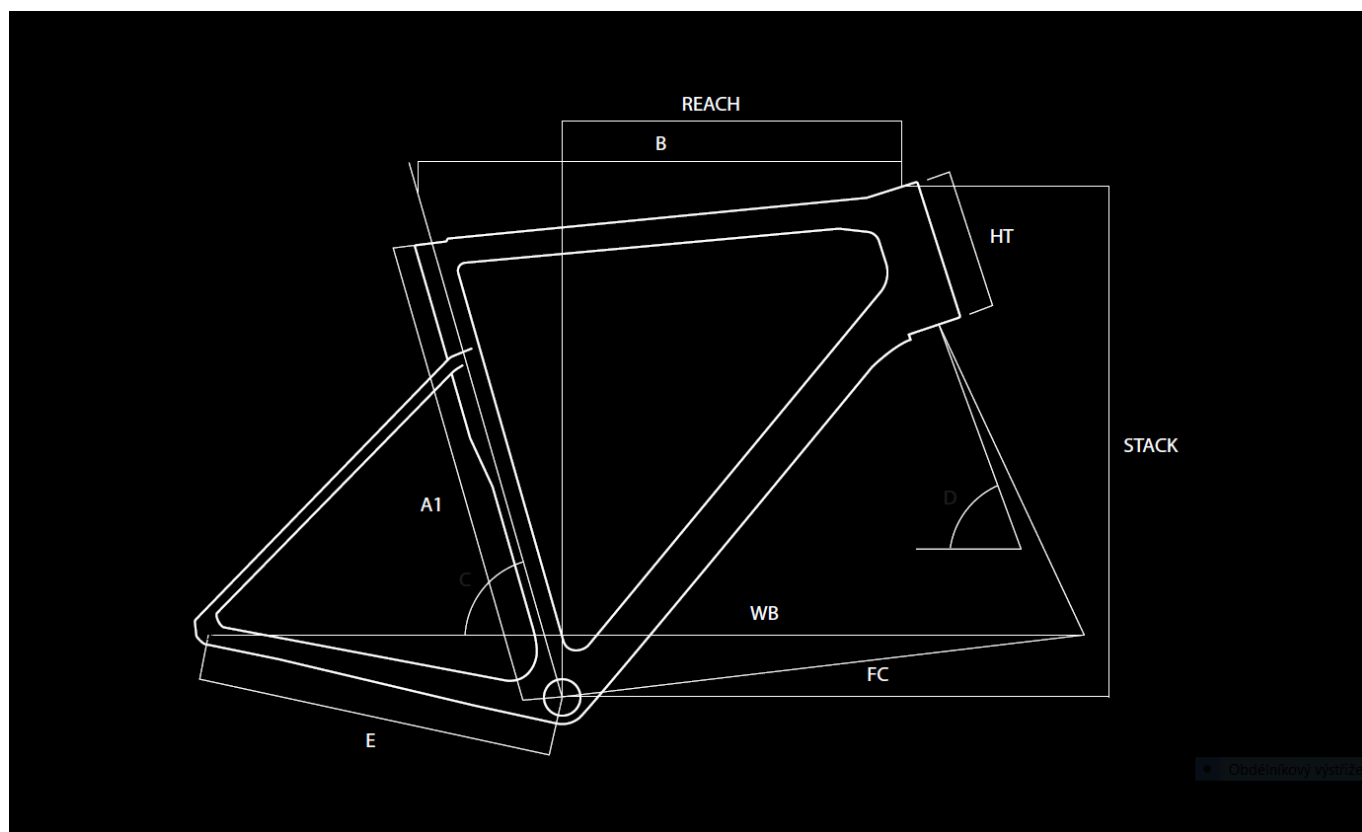

obj.c.

ASD3334

omotávka

Basso Logo Handlebar Tape 2 mm

Geometrie

A1	Bike Size	45	48	51	53	56	58	61
B	Top Tube (mm)	505	515	525	545	560	575	590
R	Reach (mm)	371,1	371,1	374,5	380,4	382,1	384,4	385,5
S	Stack (mm)	538,9	538,9	563,4	575,9	602,4	625,4	650,4
C	Seat Tube Angle (°)	76	75	75	74	73,5	73	72,5
D	Steering Tube Angle (°)	71,8	71,8	72	72,3	73,5	73,5	74
E	Chain-stay Lenght (mm)	404	404	404	404	406	410	410
F	BB to Fork Lenght (mm)	576,9	576,9	586,4	593,2	590	599	602
HT	Headtube (mm)	125	125	150	162	180	204	228