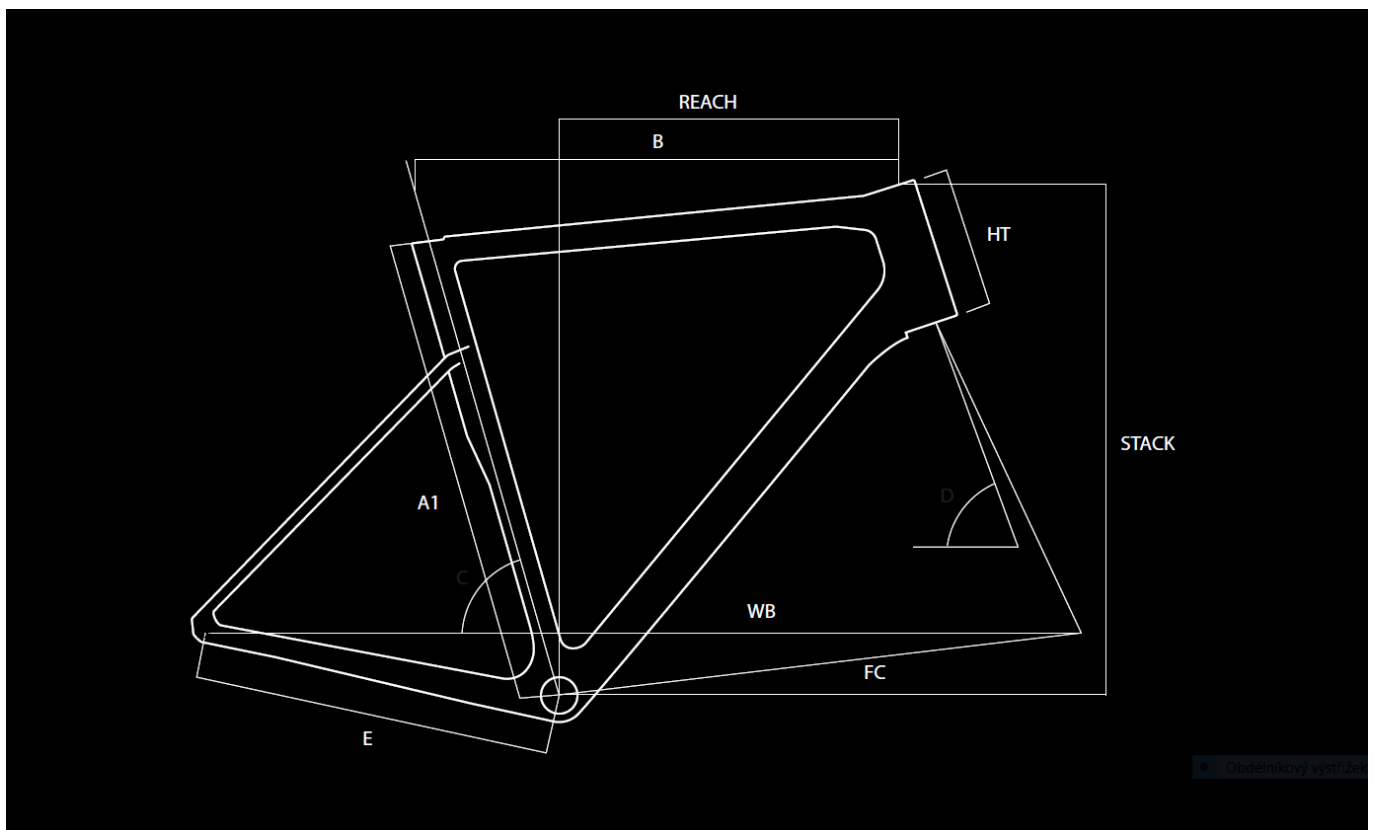

obj.c.

ASD3334

omotávka

Basso Logo Handlebar Tape 2 mm

Geometrie

A1	Bike Size	45	48	51	53	56	58	61
B	Top Tube (mm)	505	515	525	545	560	575	590
R	Reach (mm)	371,1	371,1	374,5	380,4	382,1	384,4	385,5
S	Stack (mm)	538,9	538,9	563,4	575,9	602,4	625,4	650,4
C	Seat Tube Angle (°)	76	75	75	74	73,5	73	72,5
D	Steering Tube Angle (°)	71,8	71,8	72	72,3	73,5	73,5	74
E	Chain-stay Lenght (mm)	404	404	404	404	406	410	410
F	BB to Fork Lenght (mm)	576,9	576,9	586,4	593,2	590	599	602
HT	Headtube (mm)	125	125	150	162	180	204	228