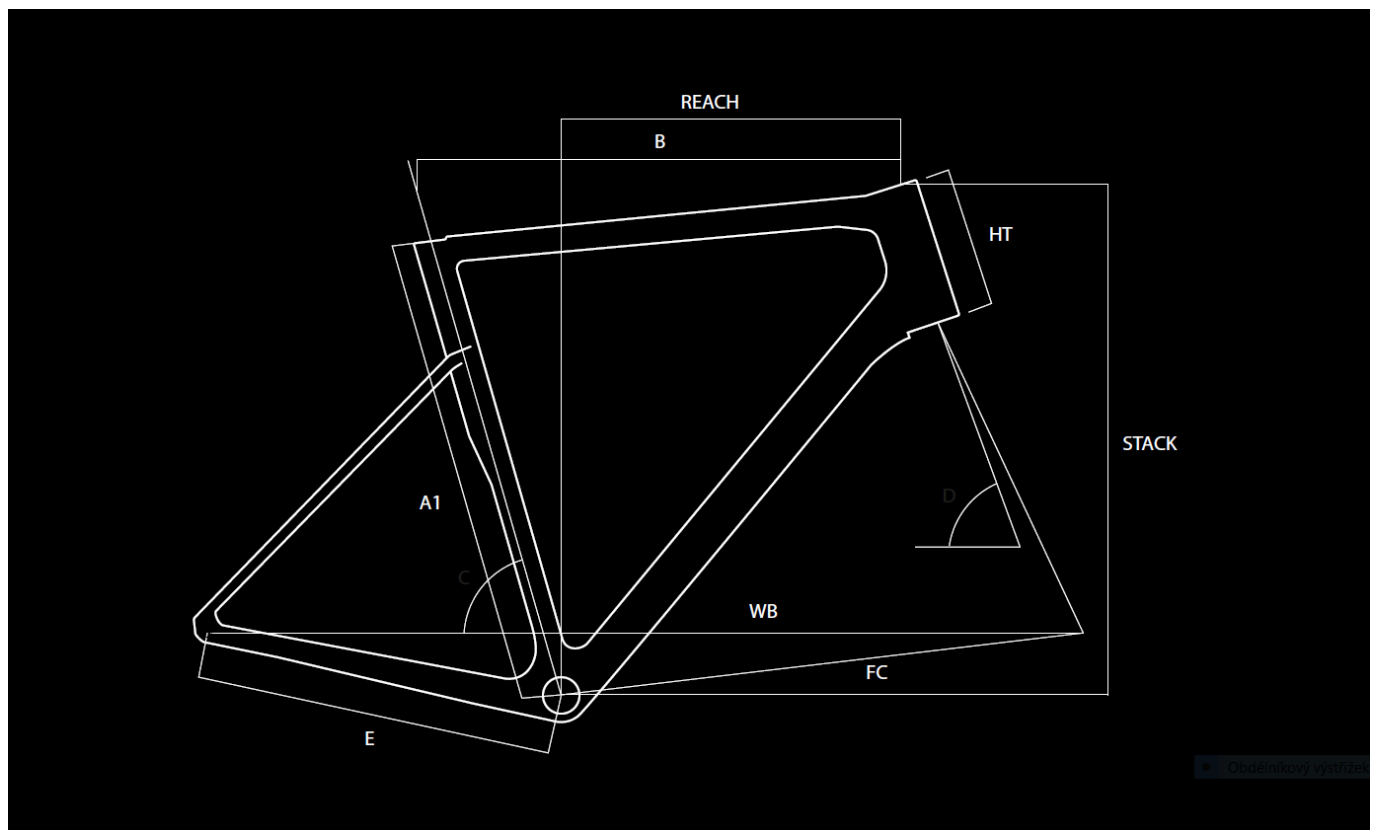

obj.c.

ASD3334

omotávka

Basso Logo Handlebar Tape 2 mm

Geometrie

A1	Bike Size	45	48	51	53	56	58	61
B	Top Tube (mm)	505	515	525	545	560	575	590
R	Reach (mm)	371,1	371,1	374,5	380,4	382,1	384,4	385,5
S	Stack (mm)	538,9	538,9	563,4	575,9	602,4	625,4	650,4
C	Seat Tube Angle (°)	76	75	75	74	73,5	73	72,5
D	Steering Tube Angle (°)	71,8	71,8	72	72,3	73,5	73,5	74
E	Chain-stay Lenght (mm)	404	404	404	404	406	410	410
F	BB to Fork Lenght (mm)	576,9	576,9	586,4	593,2	590	599	602
HT	Headtube (mm)	125	125	150	162	180	204	228