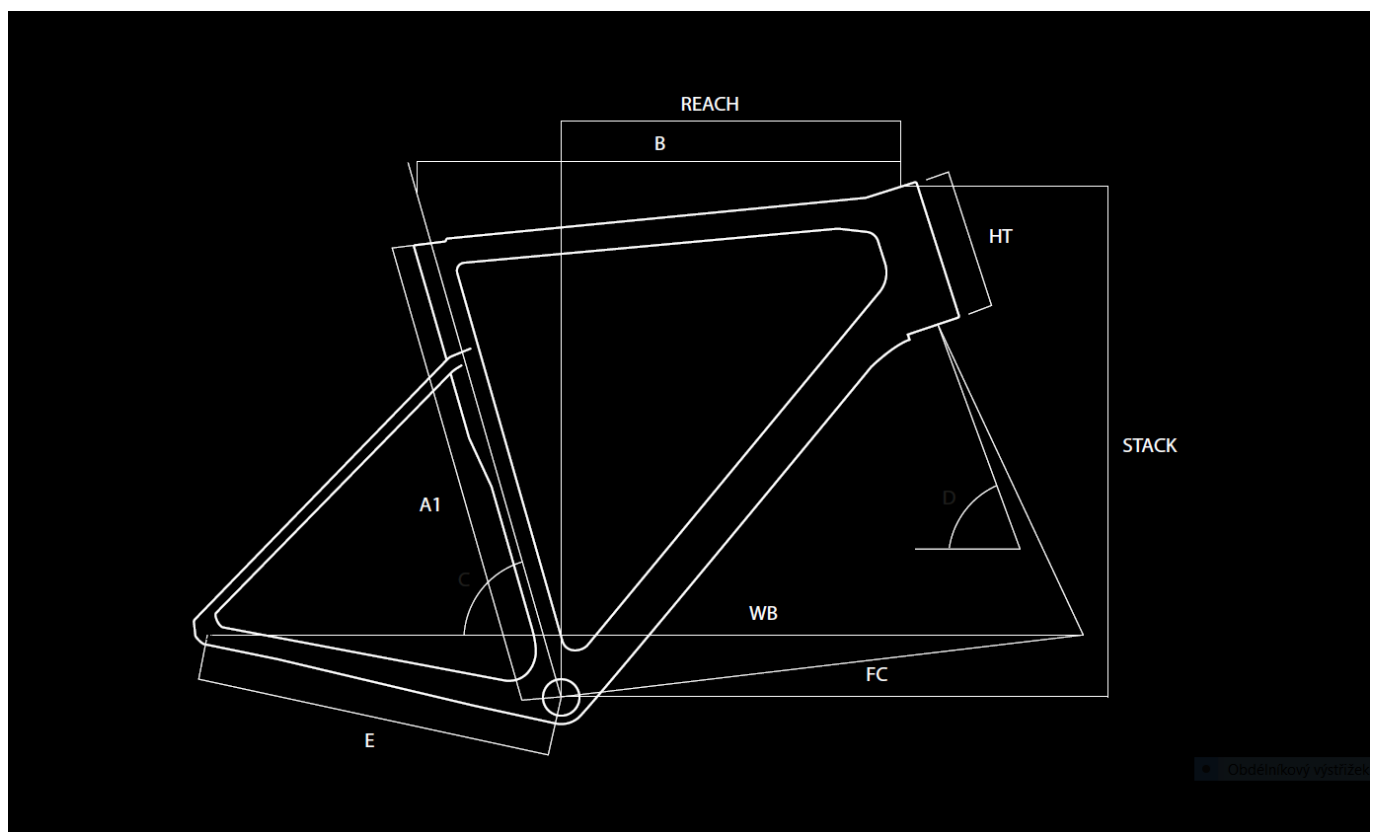

obj.c.

ASD3334

omotávka

Basso Logo Handlebar Tape 2 mm

Geometrie

A1	Bike Size	45	48	51	53	56	58	61
B	Top Tube (mm)	505	515	525	545	560	575	590
R	Reach (mm)	371,1	371,1	374,5	380,4	382,1	384,4	385,5
S	Stack (mm)	538,9	538,9	563,4	575,9	602,4	625,4	650,4
C	Seat Tube Angle (°)	76	75	75	74	73,5	73	72,5
D	Steering Tube Angle (°)	71,8	71,8	72	72,3	73,5	73,5	74
E	Chain-stay Lenght (mm)	404	404	404	404	406	410	410
F	BB to Fork Lenght (mm)	576,9	576,9	586,4	593,2	590	599	602
HT	Headtube (mm)	125	125	150	162	180	204	228