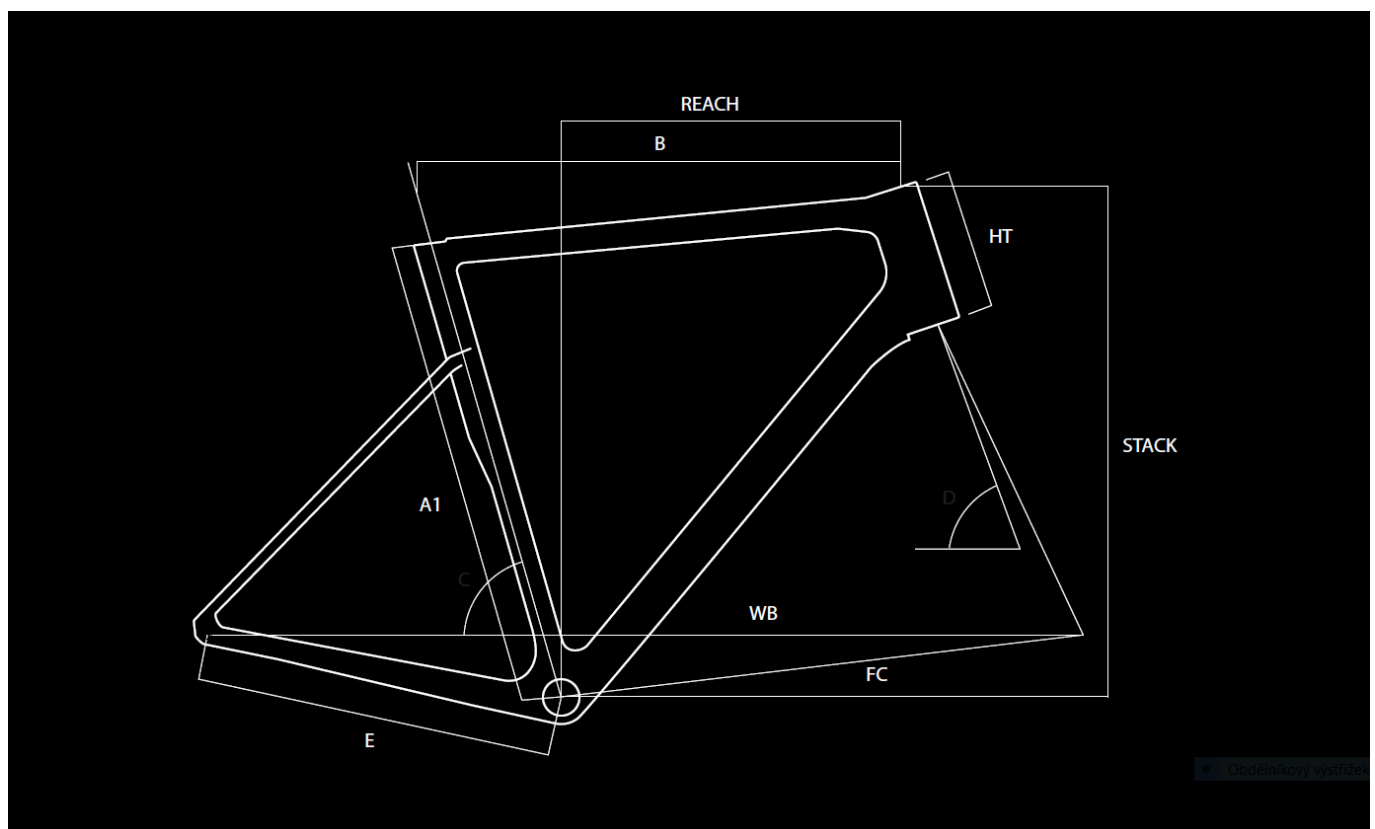

obj.c.

ASD3124

omotávka

Basso Logo Handlebar Tape 2 mm

Geometrie

A1	Bike Size	45	48	51	53	56	58	61
B	Top Tube (mm)	505	515	525	545	560	575	590
R	Reach (mm)	371,1	371,1	374,5	380,4	382,1	384,4	385,5
S	Stack (mm)	538,9	538,9	563,4	575,9	602,4	625,4	650,4
C	Seat Tube Angle (°)	76	75	75	74	73,5	73	72,5
D	Steering Tube Angle (°)	71,8	71,8	72	72,3	73,5	73,5	74
E	Chain-stay Lenght (mm)	404	404	404	404	406	410	410
F	BB to Fork Lenght (mm)	576,9	576,9	586,4	593,2	590	599	602
HT	Headtube (mm)	125	125	150	162	180	204	228