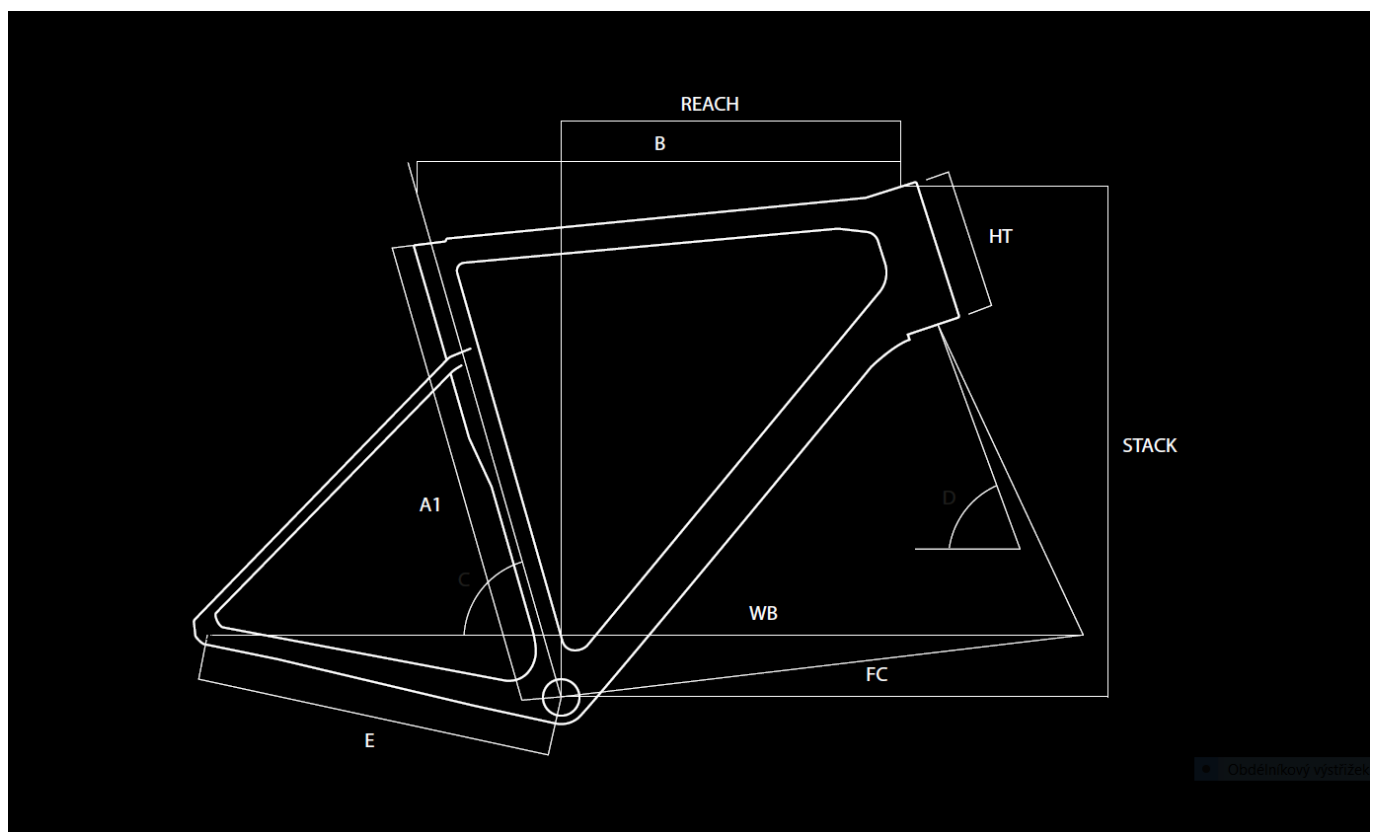

obj.c.

ASD3124

omotávka

Basso Logo Handlebar Tape 2 mm

Geometrie

A1	Bike Size	45	48	51	53	56	58	61
B	Top Tube (mm)	505	515	525	545	560	575	590
R	Reach (mm)	371,1	371,1	374,5	380,4	382,1	384,4	385,5
S	Stack (mm)	538,9	538,9	563,4	575,9	602,4	625,4	650,4
C	Seat Tube Angle (°)	76	75	75	74	73,5	73	72,5
D	Steering Tube Angle (°)	71,8	71,8	72	72,3	73,5	73,5	74
E	Chain-stay Lenght (mm)	404	404	404	404	406	410	410
F	BB to Fork Lenght (mm)	576,9	576,9	586,4	593,2	590	599	602
HT	Headtube (mm)	125	125	150	162	180	204	228